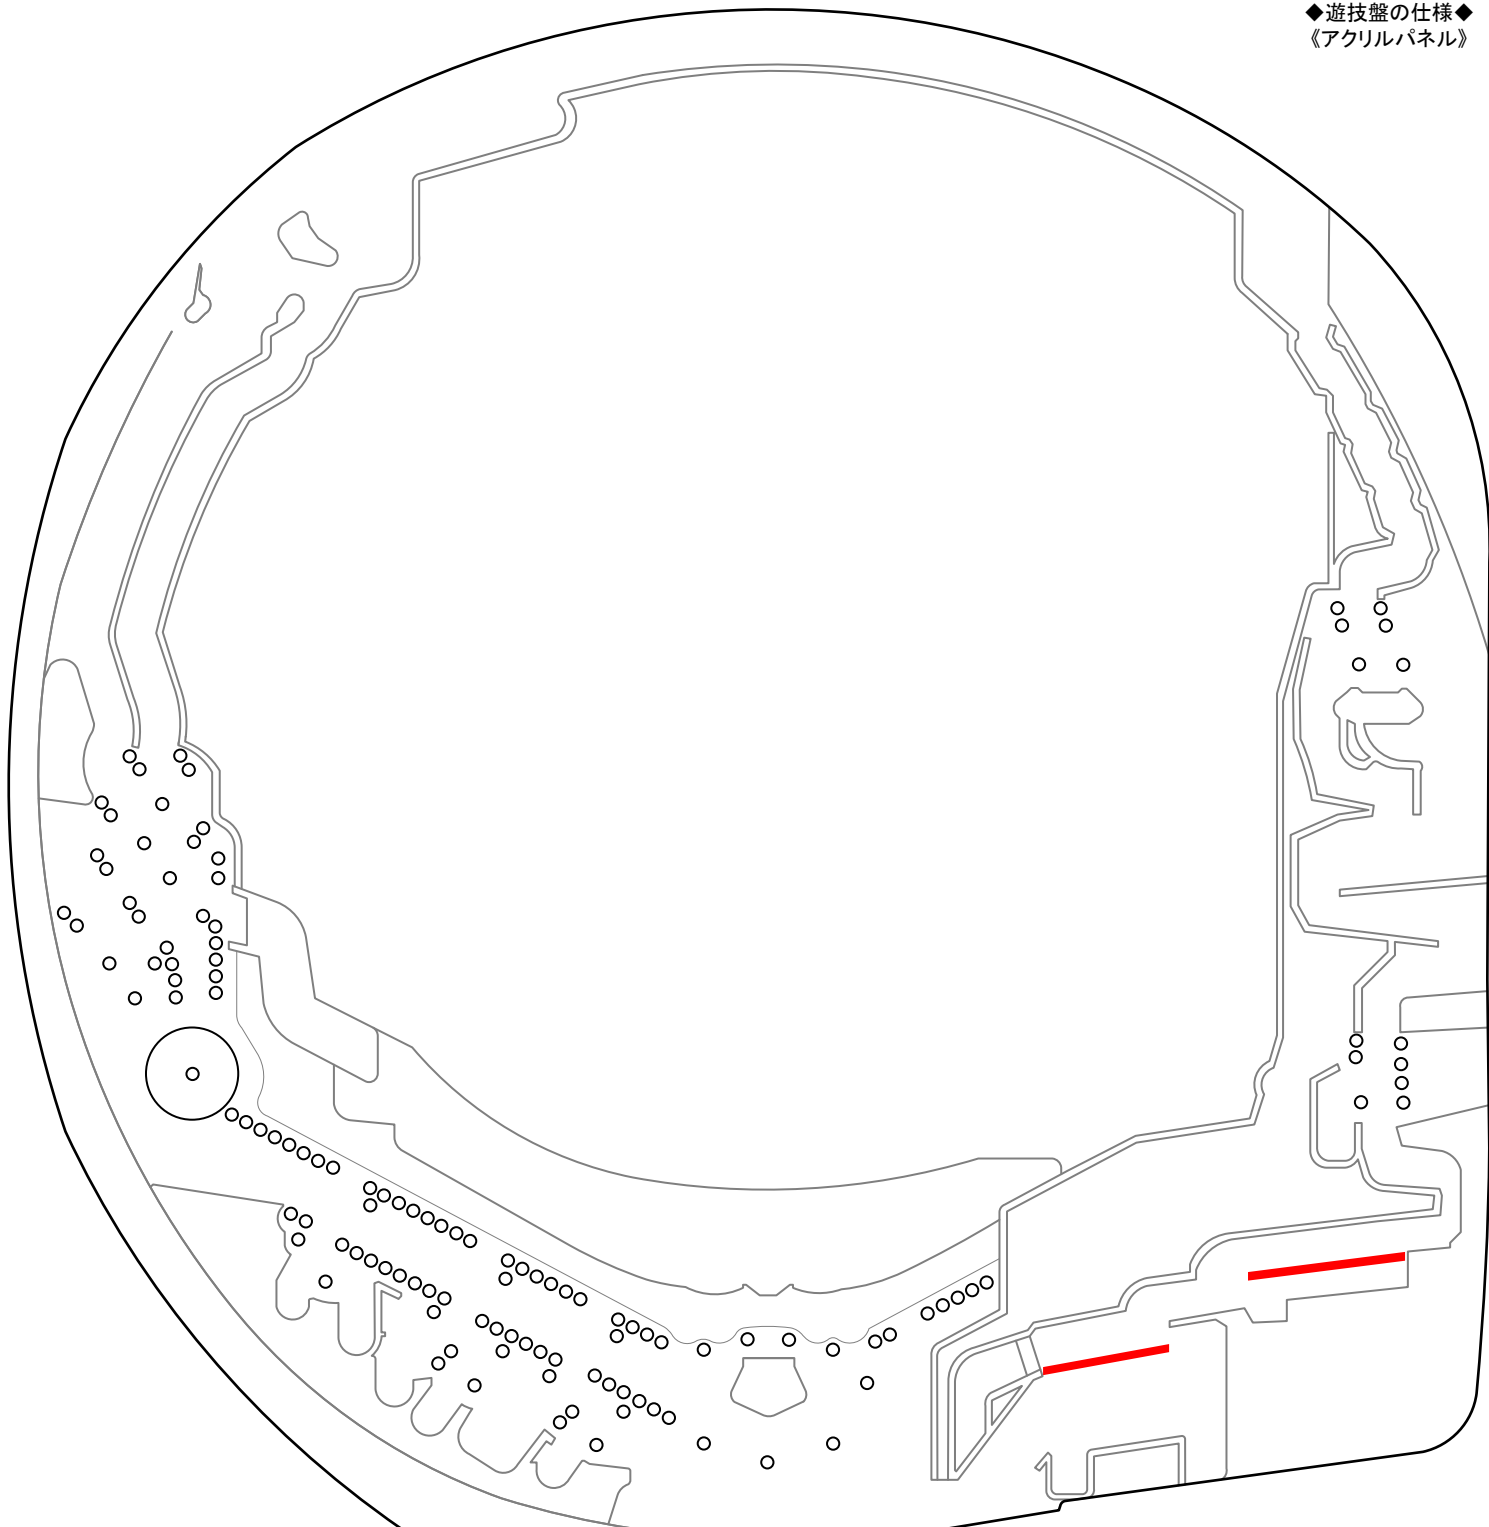

e聖闘士星矢超流星 (三洋物産)

【EHTA】 ◆確率...1/348.6 ◆高確率...役物連 ◆時短突入...50% ◆時短...3or127回 ◆賞球...1&4&15 ◆大当りラウンド...3or10R/10C

◆遊技盤の仕様◆
《アクリルパネル》

M E M O

Blank lined area for notes.