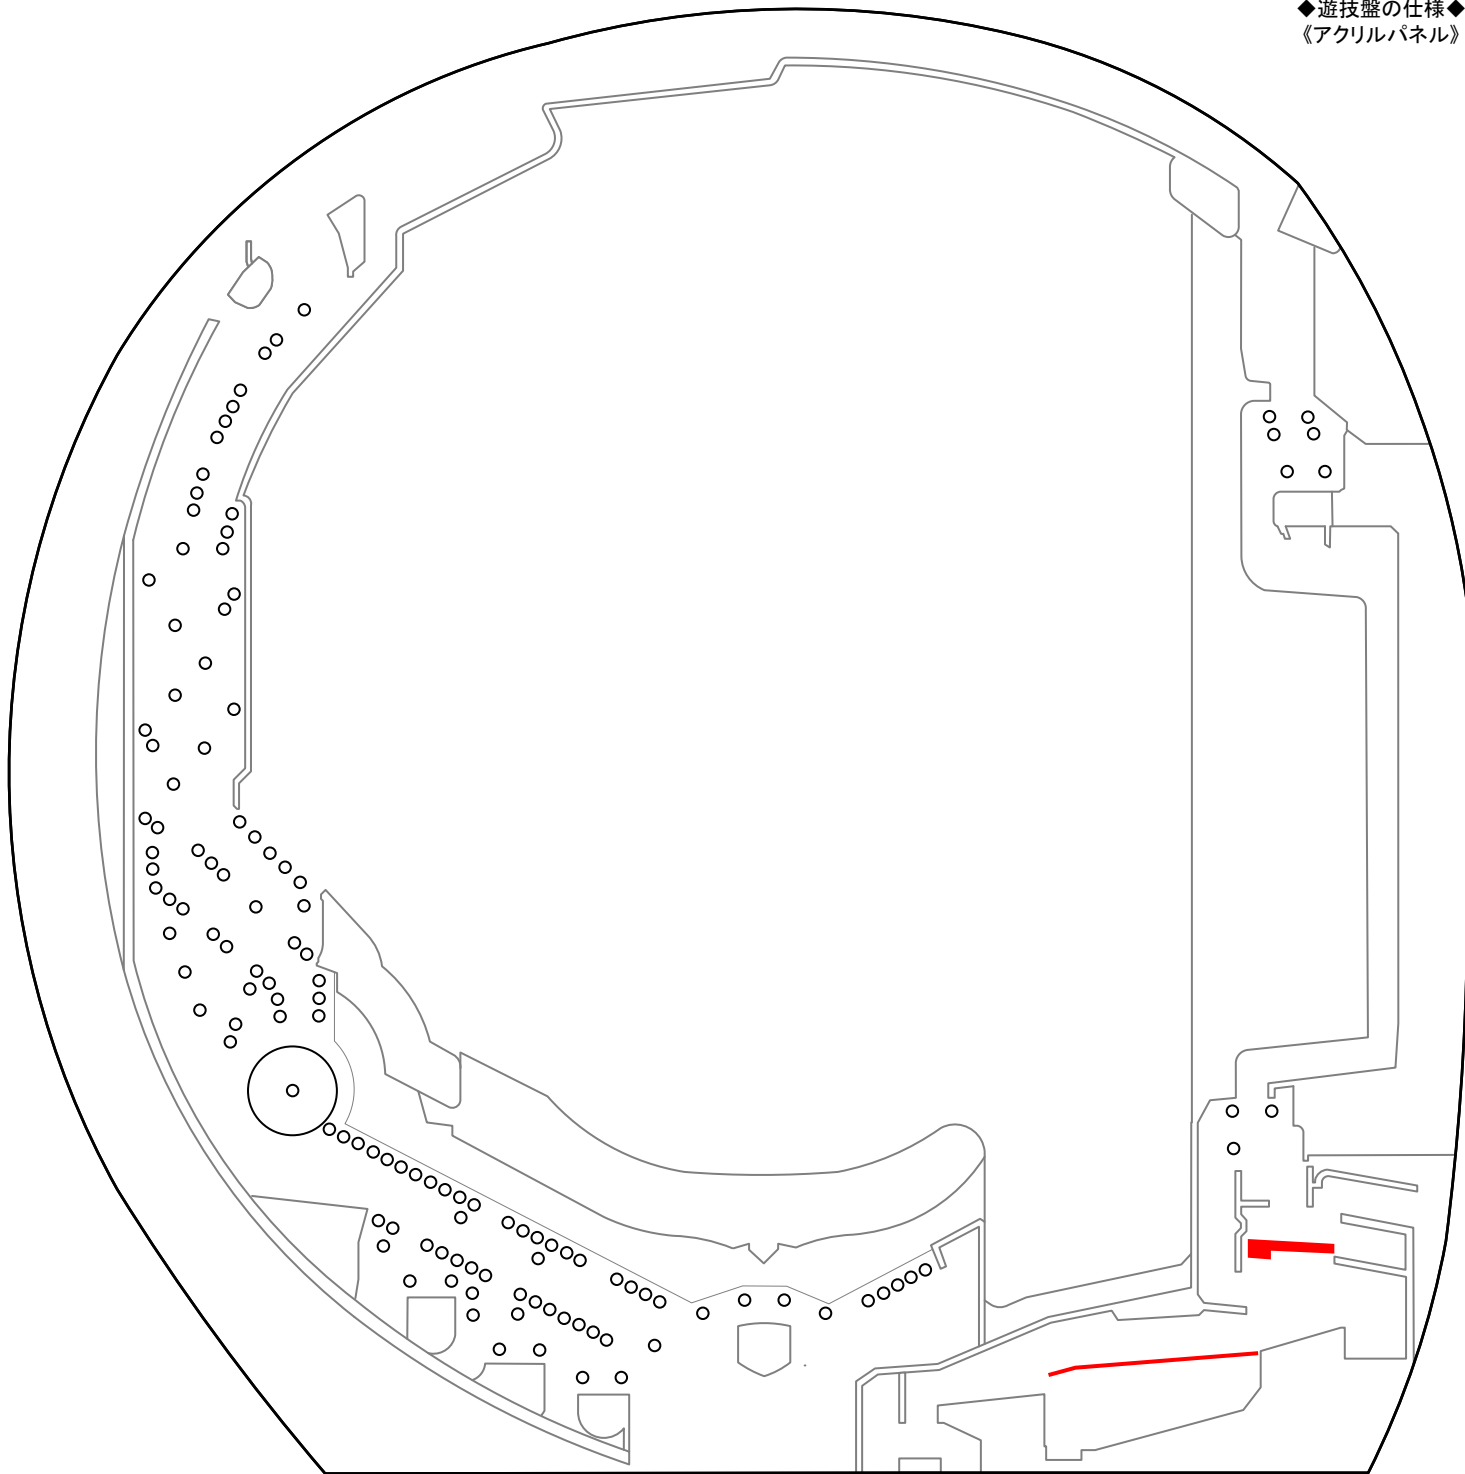

e仮面ライダー電王 (京楽産業.)

【KL12】 ◆確率...1/319.9 ◆高確率...役物連 ◆時短突入...31.25% ◆時短...87or135回 ◆賞球...1&4&5&15 ◆大当りラウンド...2or10R/10C

◆遊技盤の仕様◆
《アクリルパネル》

M E M O

.....

.....

.....

.....