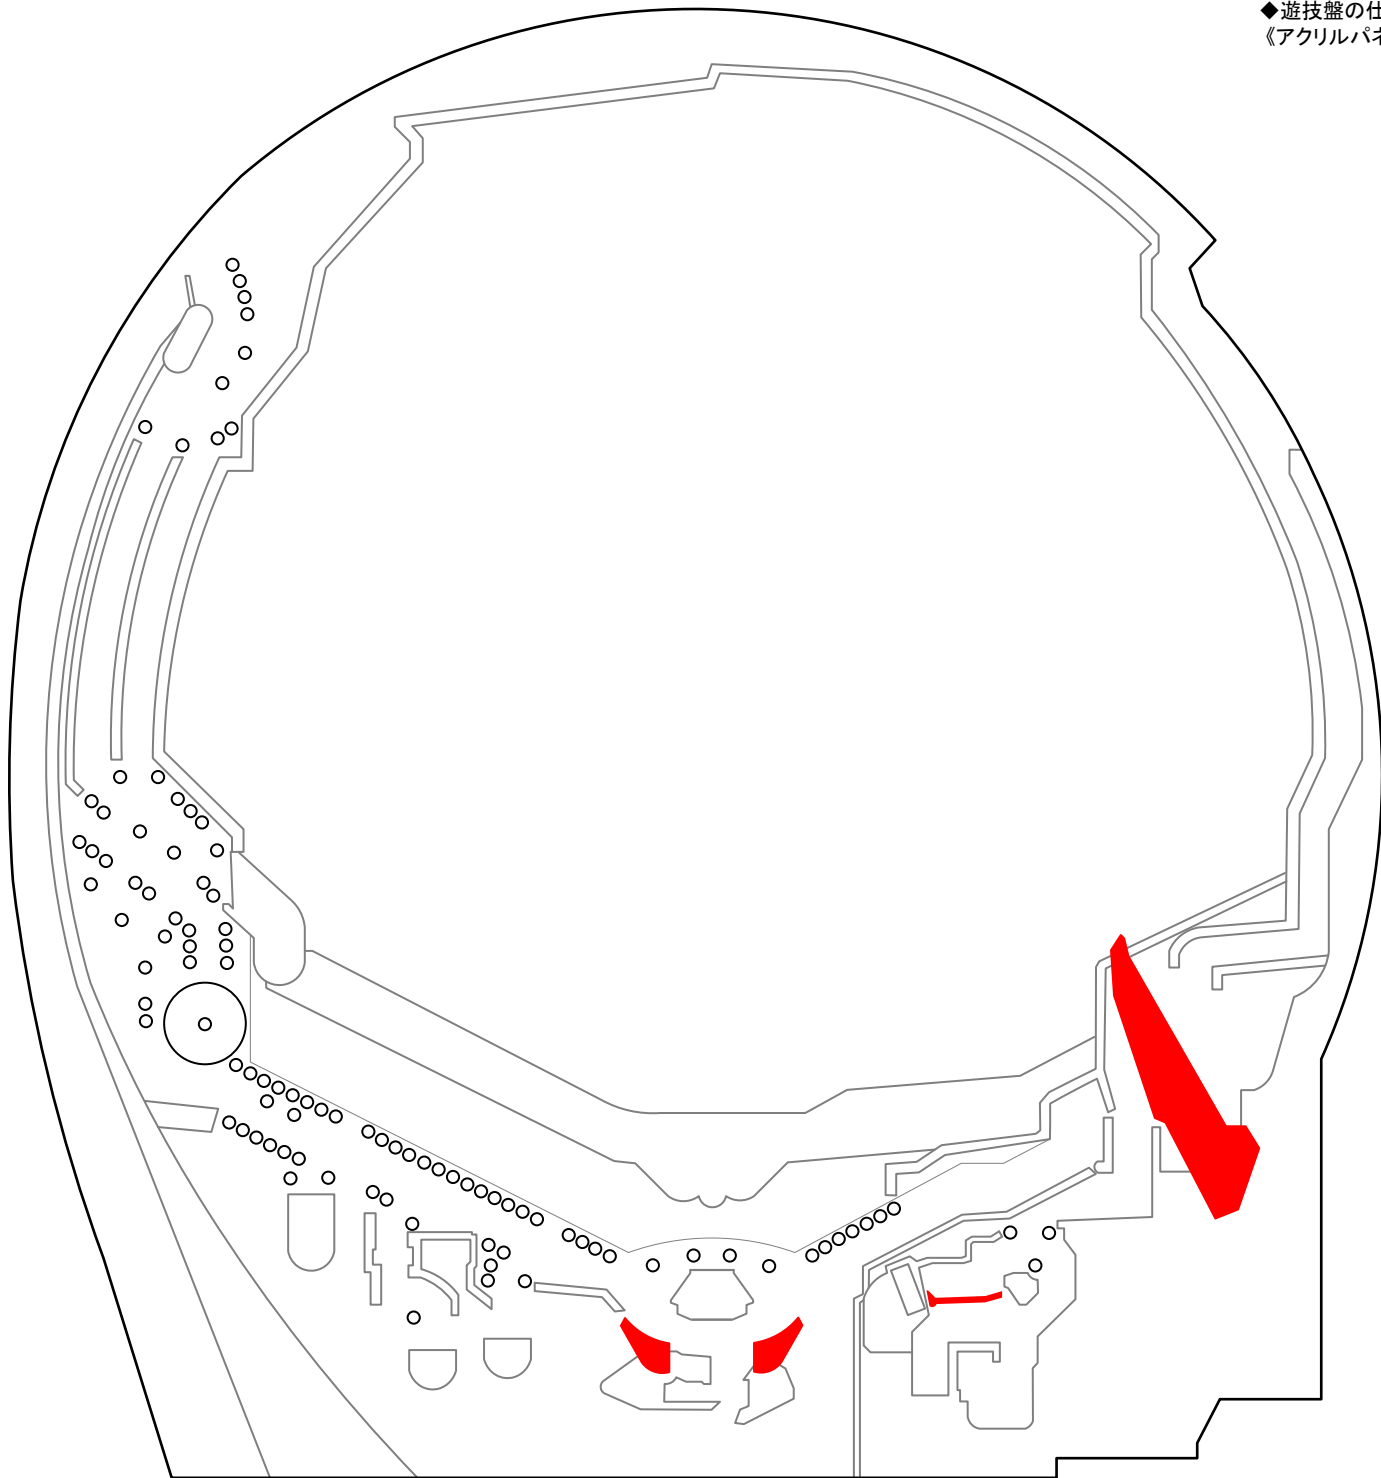

◆遊技盤の仕様◆
《アクリルパネル》

M E M O

Blank lined area for notes.