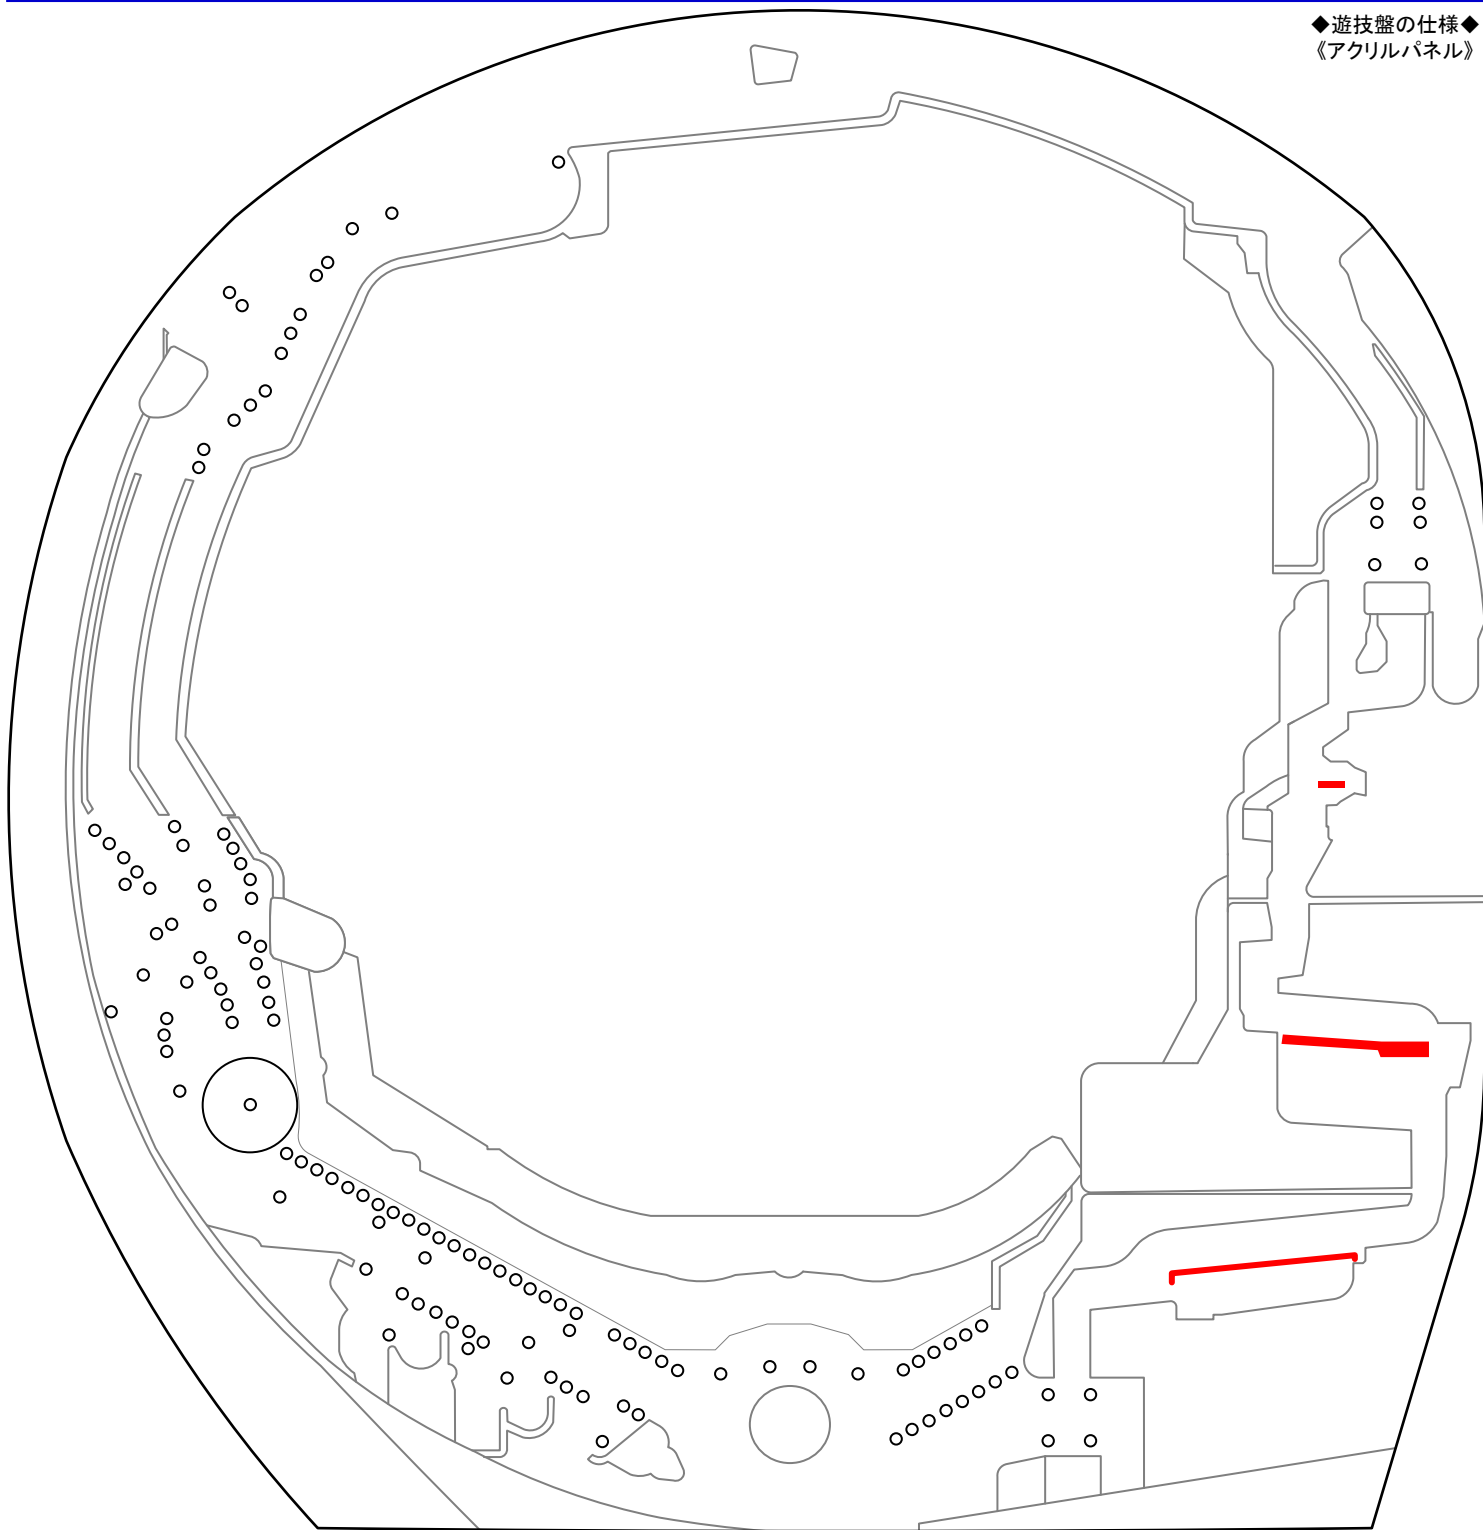

◆遊技盤の仕様◆  
《アクリルパネル》

M E M O

Handwritten notes area with horizontal lines.