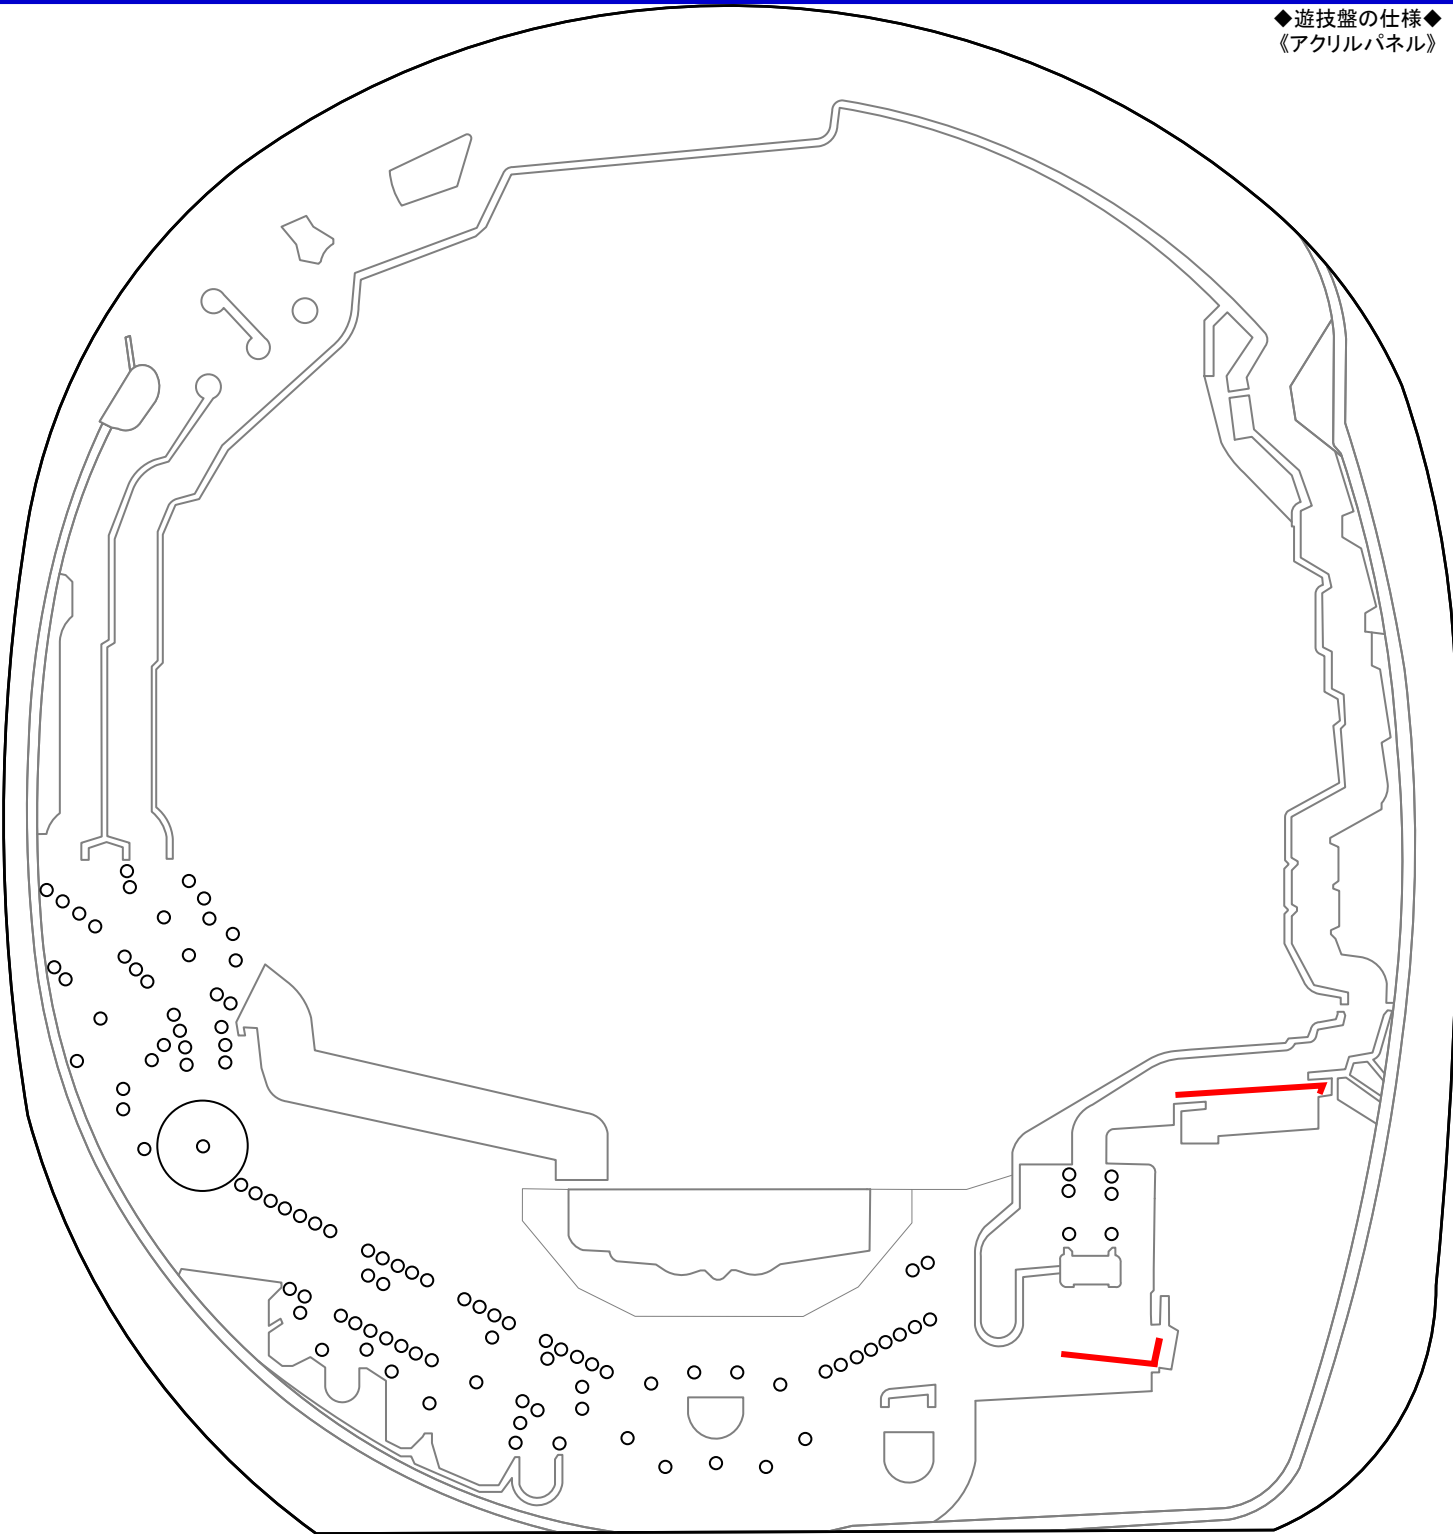

◆遊技盤の仕様◆
《アクリルパネル》

M E M O

Blank lined area for notes.