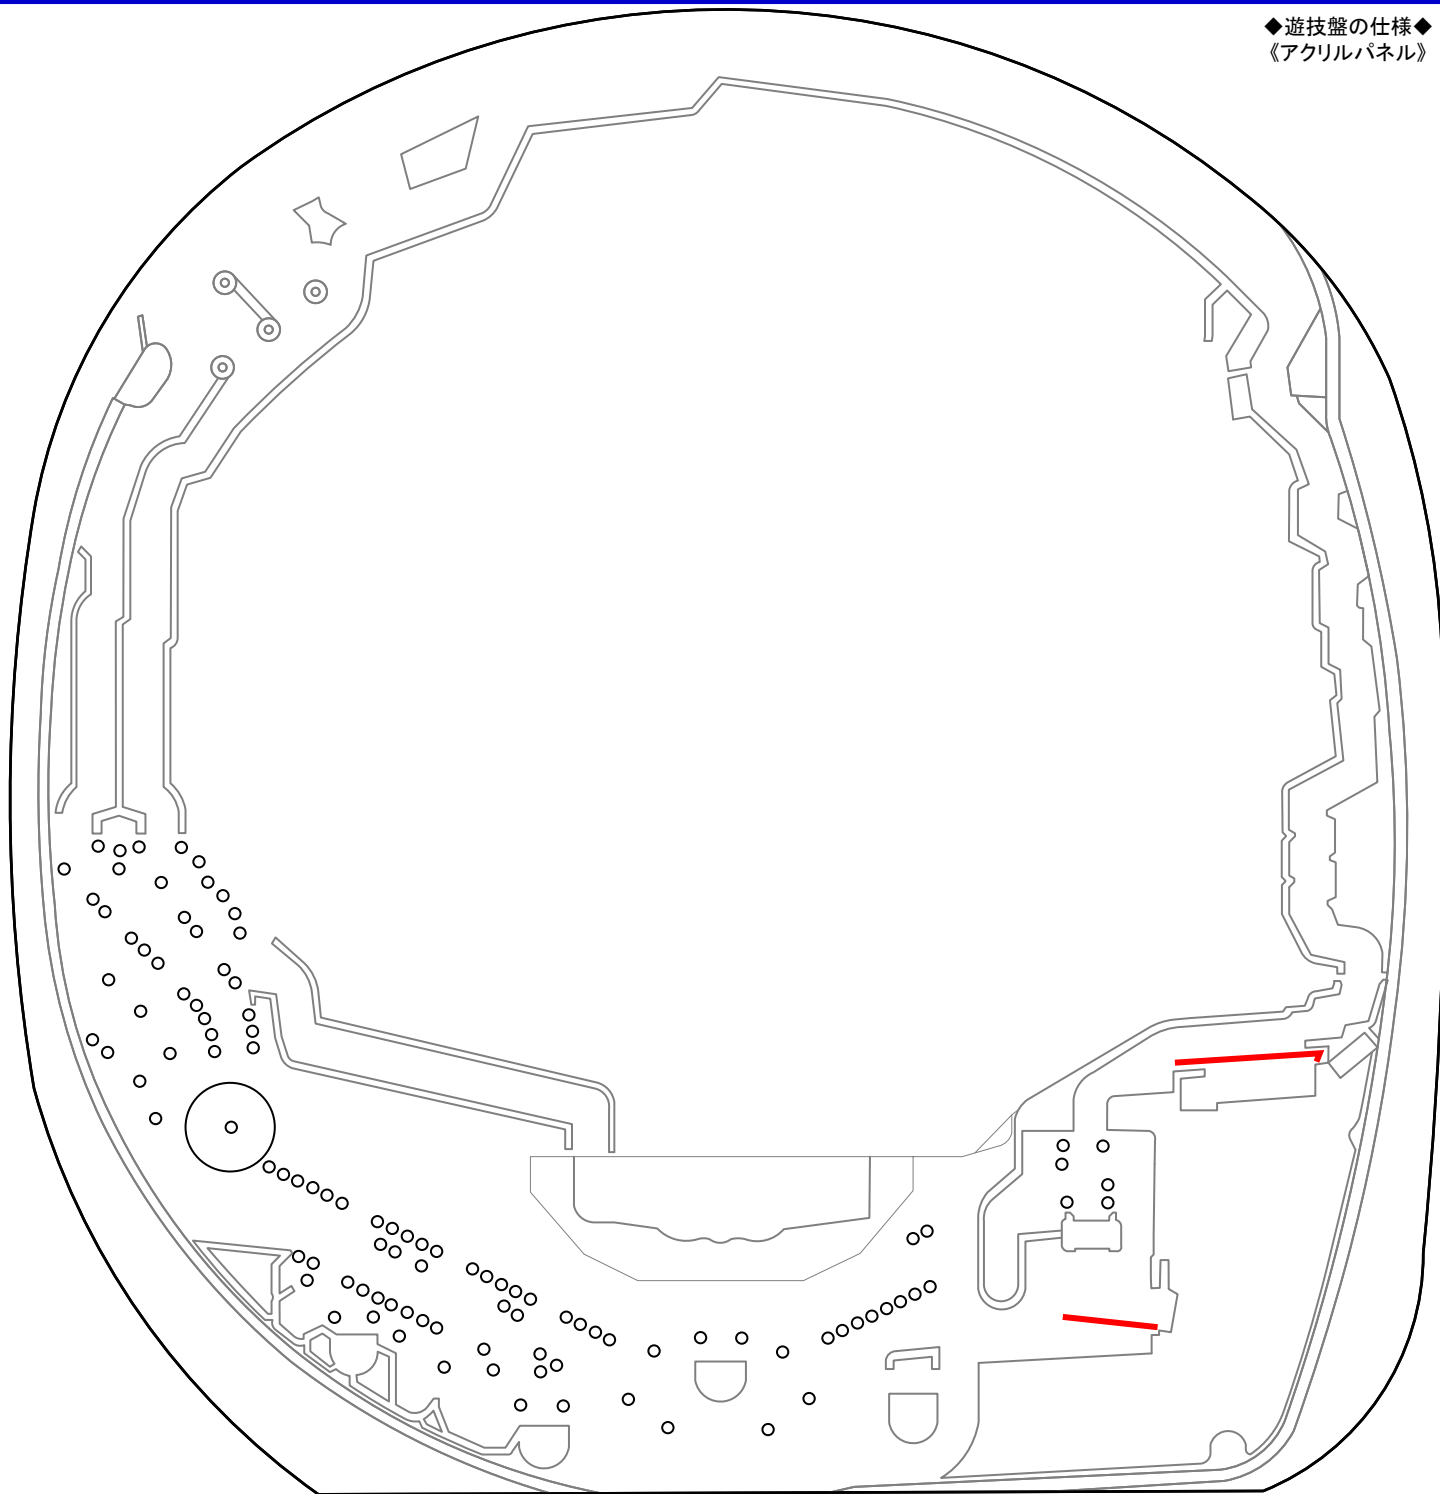

◆遊技盤の仕様◆  
《アクリルパネル》

M E M O

Blank lined area for notes.