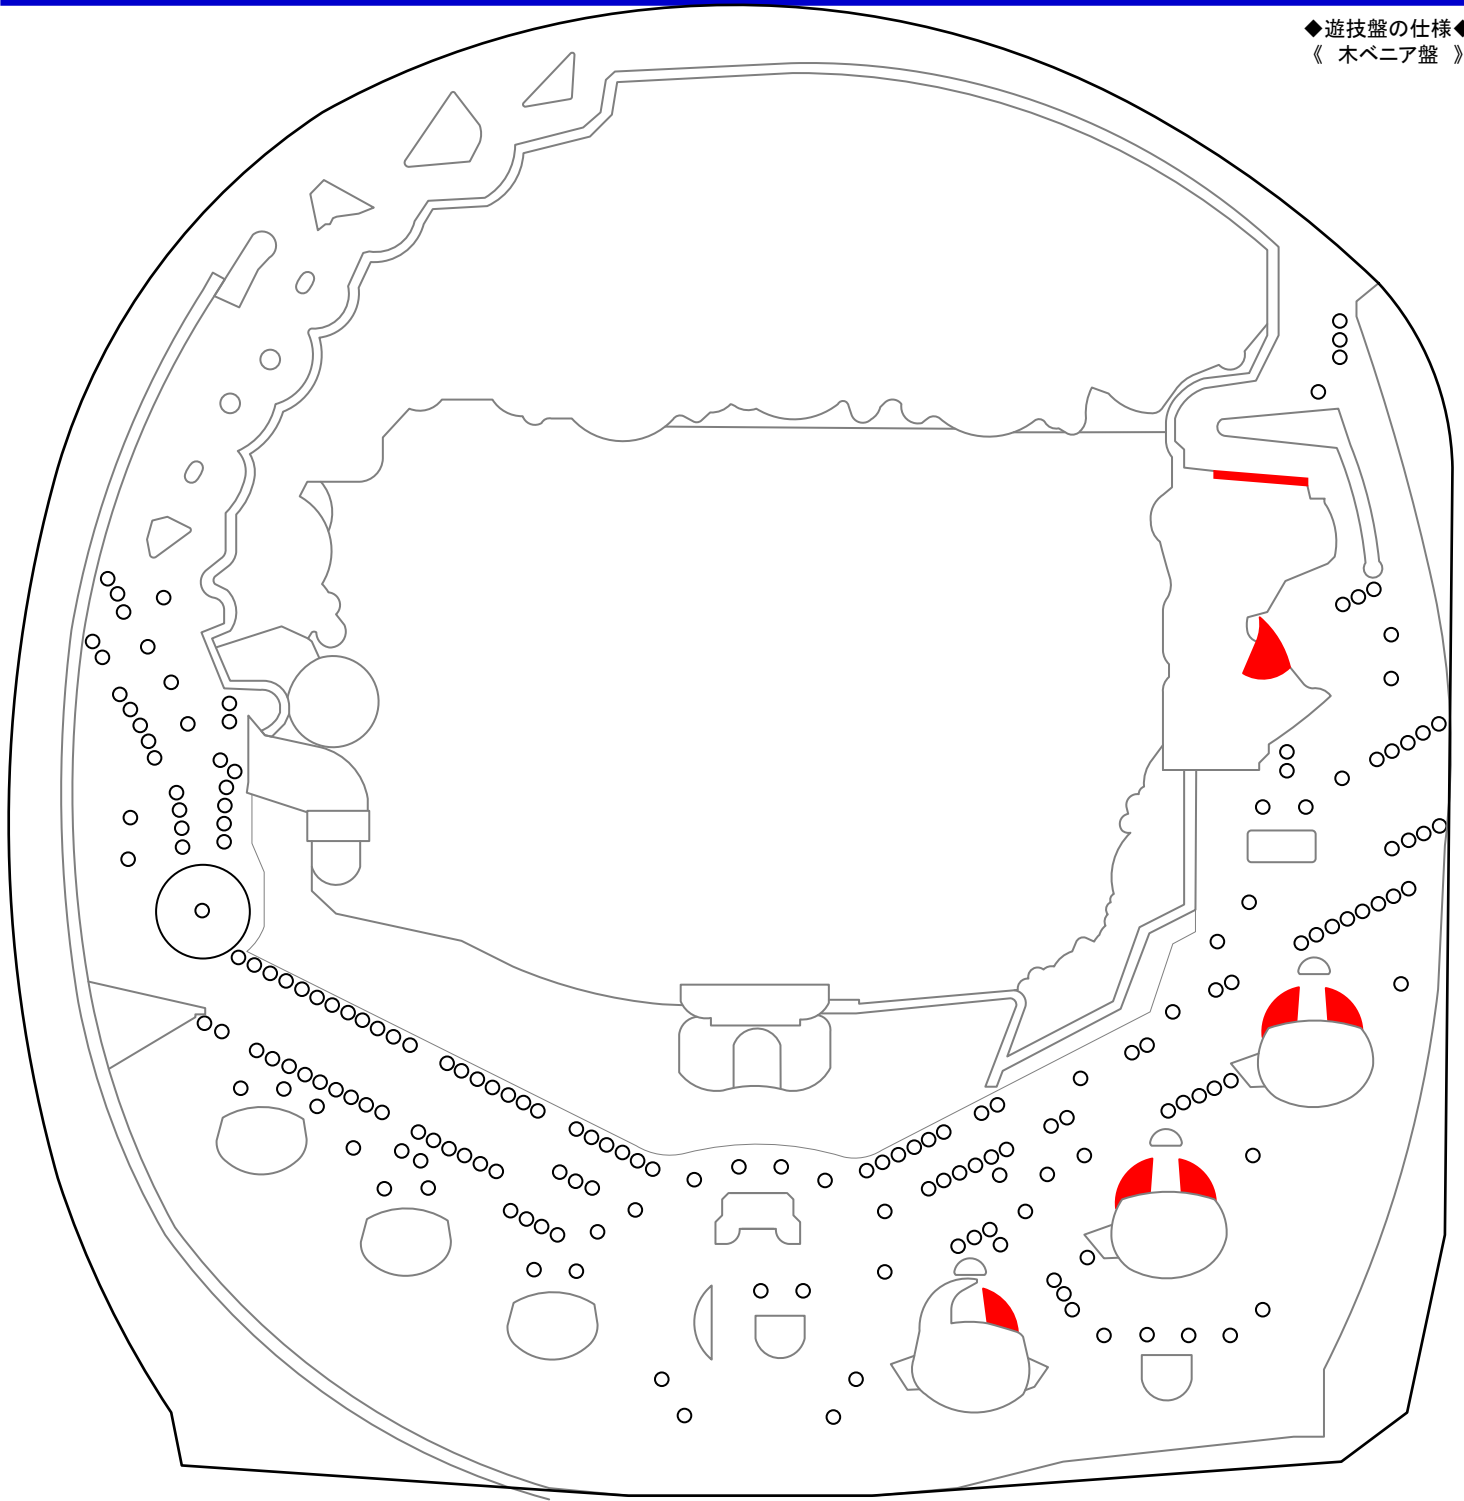

PA SUPER電役ナナシー SPECIAL (豊丸産業)

【3VV】 ◆確率…1/66.6 ◆右スタート…1/58.9 ◆確変…なし ◆時短…なし回 ◆賞球…2&4&15&3&6 ◆大当りラウンド…1or4or16R/4or7C

◆遊技盤の仕様◆
《 木ベニア盤 》

M E M O

Blank lined area for notes.