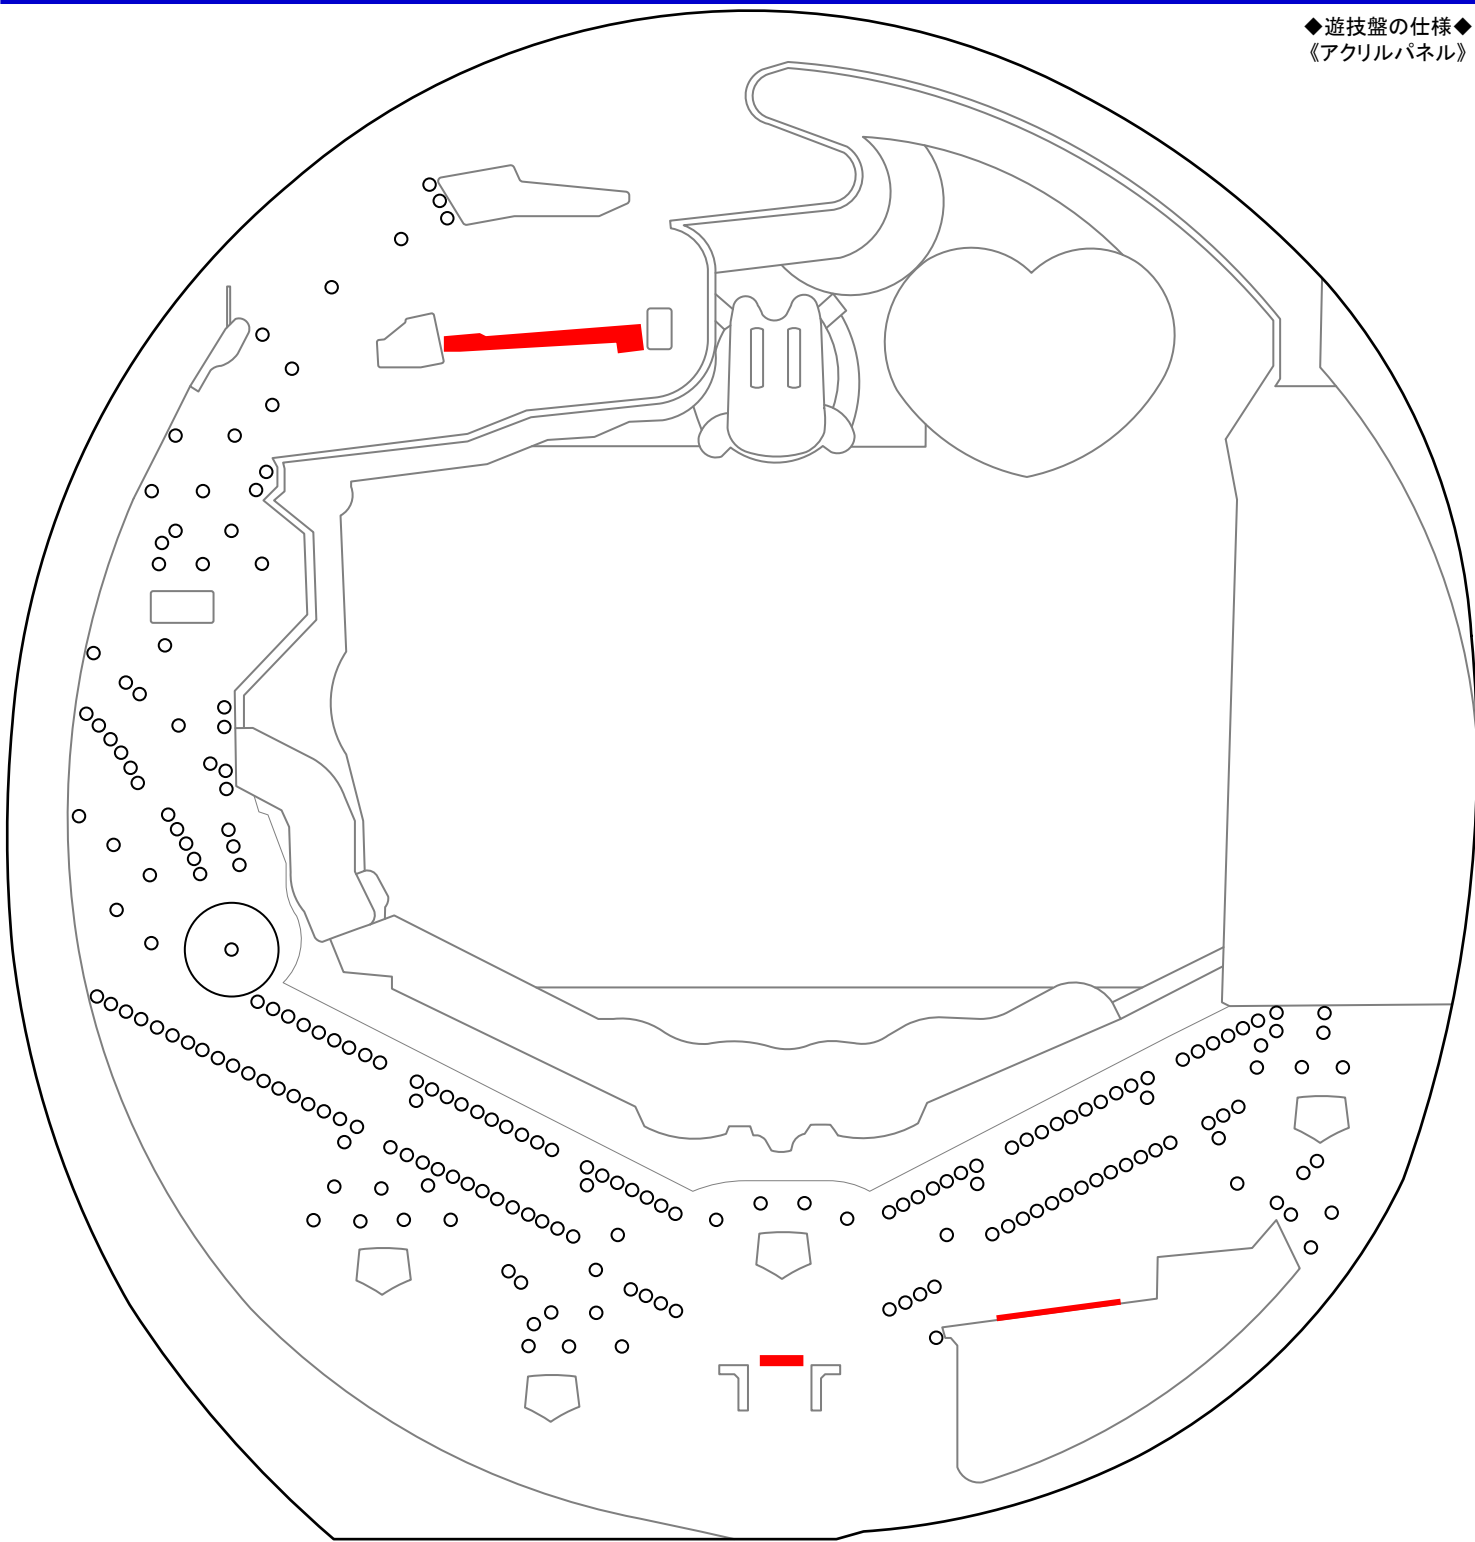

# P G1優駿倶楽部 (コナミ)

【AU】 ◆確率...1/99.91 ◆高確率...1/54.01 ◆確変...100% (ST 50回) ◆時短...なし ◆賞球...3&1&5&10 ◆大当りラウンド...2or3or4or6or10R/10C

◆遊技盤の仕様◆  
《アクリルパネル》