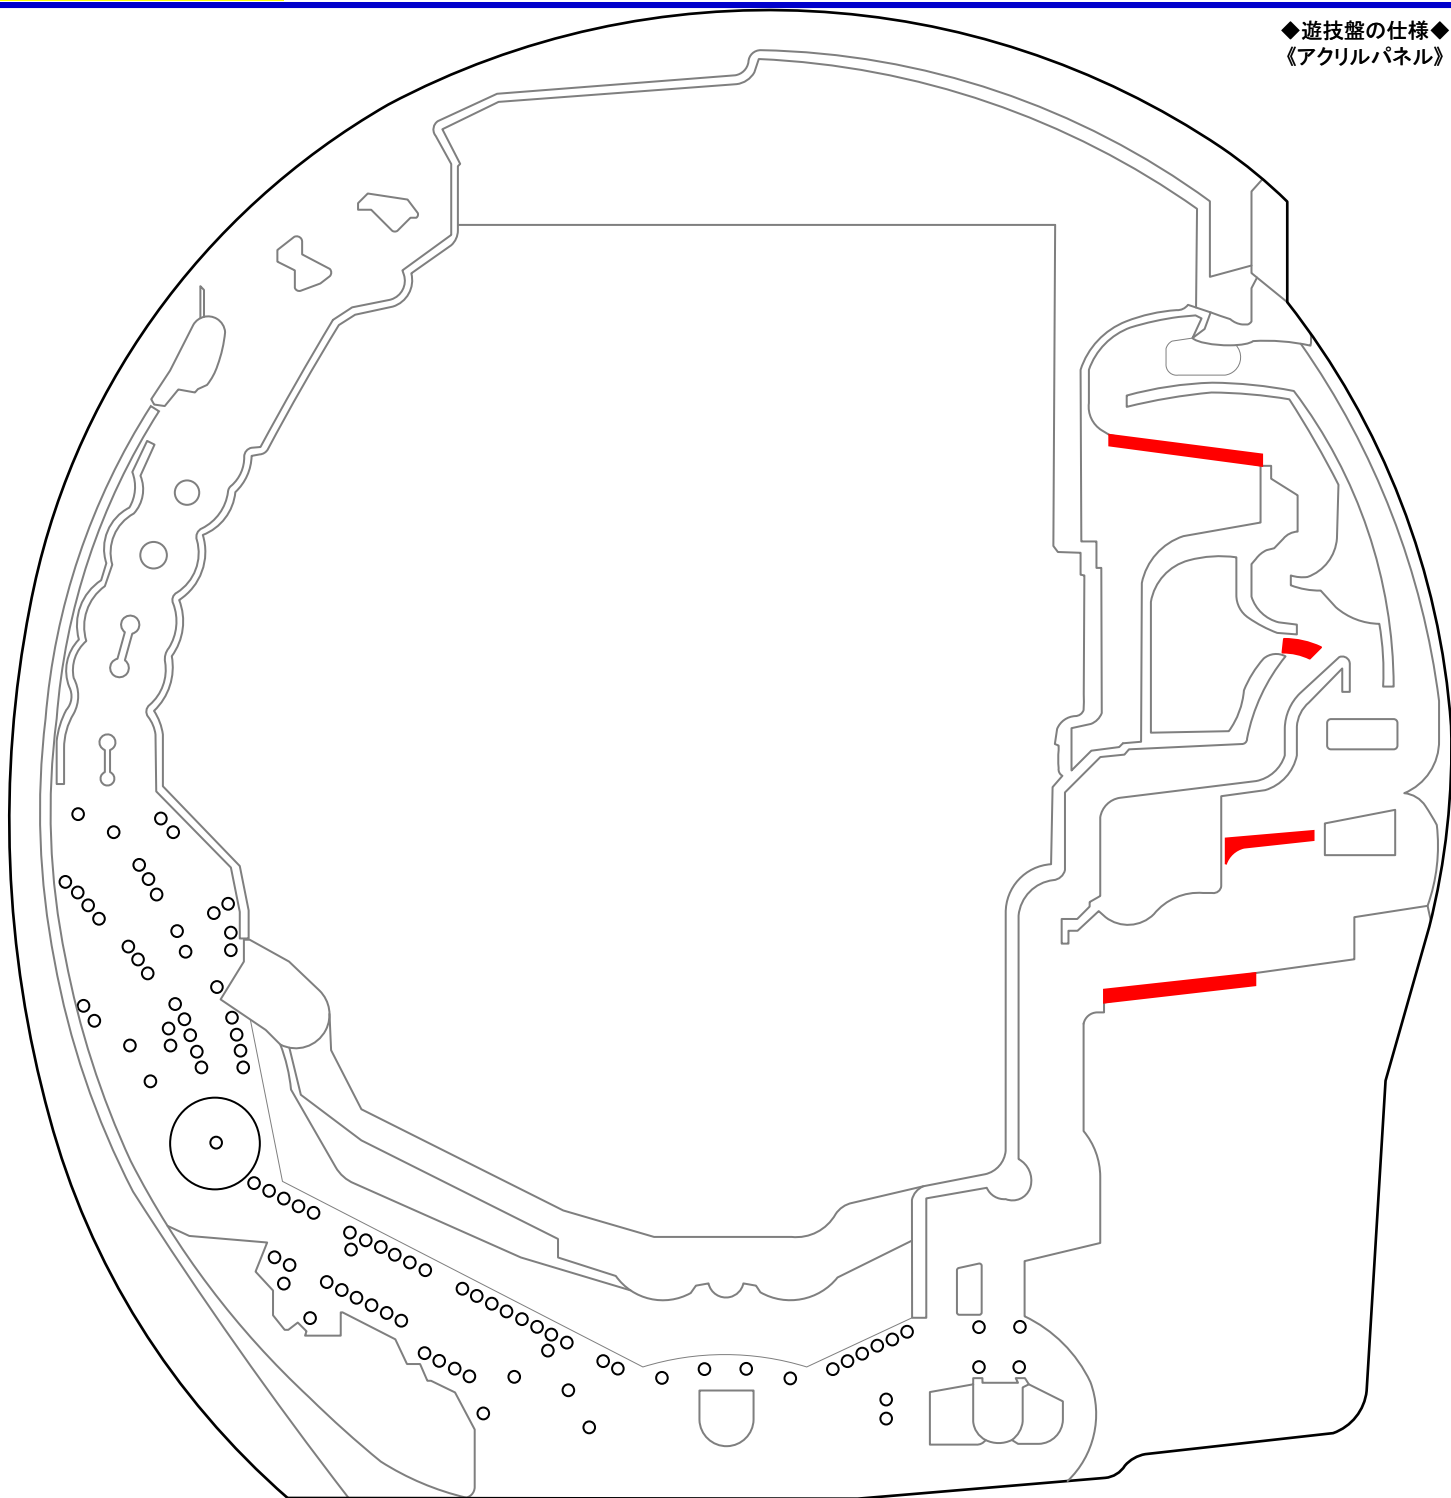

PA緋弾のエリア～緋弾覚醒編～ (藤商事)

【FRA】 ◆確率…1/99.9 ◆高確率…役物連 ◆時短突入…100% ◆時短回数…50or70回 ◆賞球…3&1&4&9 ◆大当りラウンド…3or10R/10C

◆遊技盤の仕様◆
《アクリルパネル》

M E M O

.....

.....

.....

.....