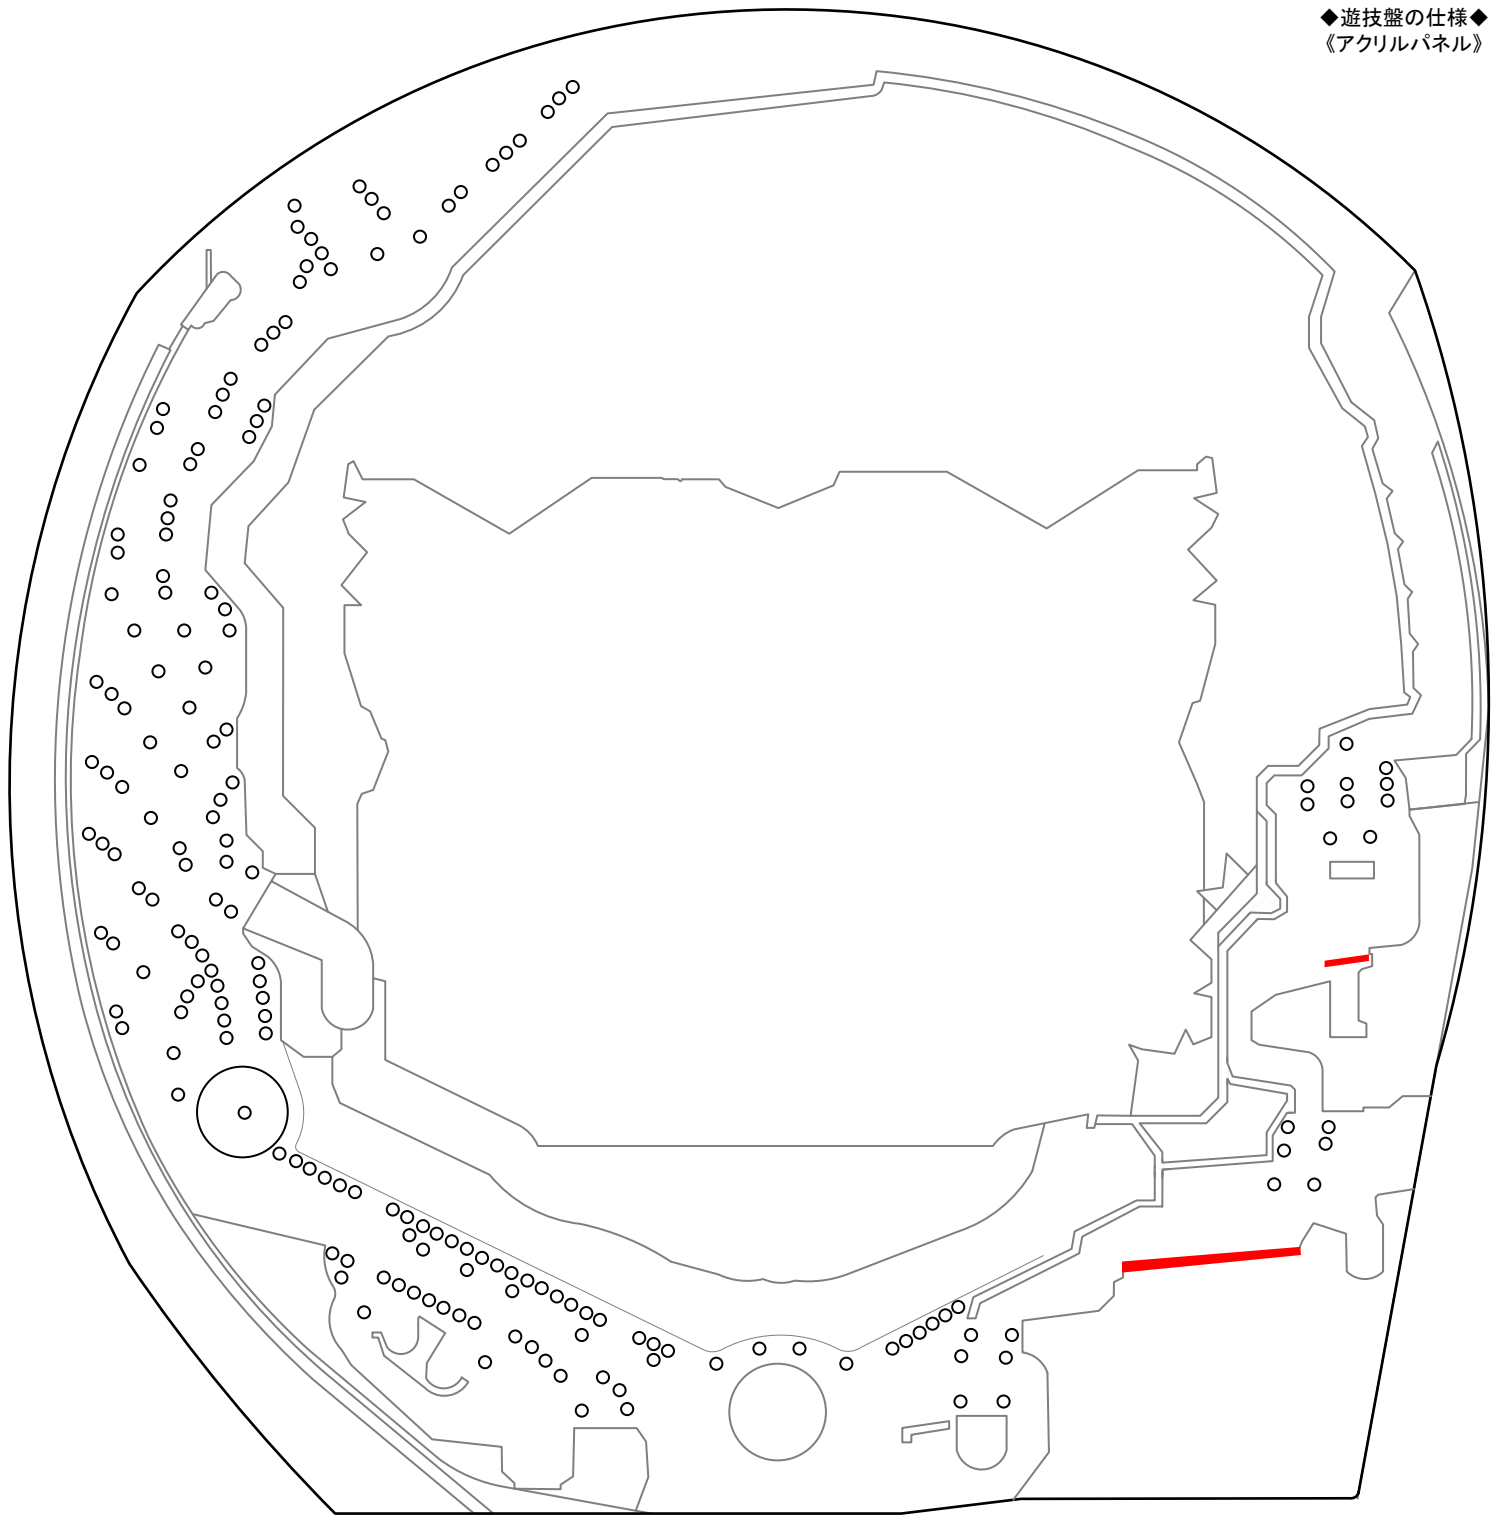

PA火曜サスペンス劇場3 (サミー)

【GSA】 ◆確率...1/99.9 ◆高確率...1/69.7 ◆確変...100% (転落確率 1/67) ◆時短...70or120+α回 ◆賞球...1&4&5&10 ◆大当りラウンド...4or10R/10C

◆遊技盤の仕様◆
《アクリルパネル》

M E M O

.....

.....

.....

.....