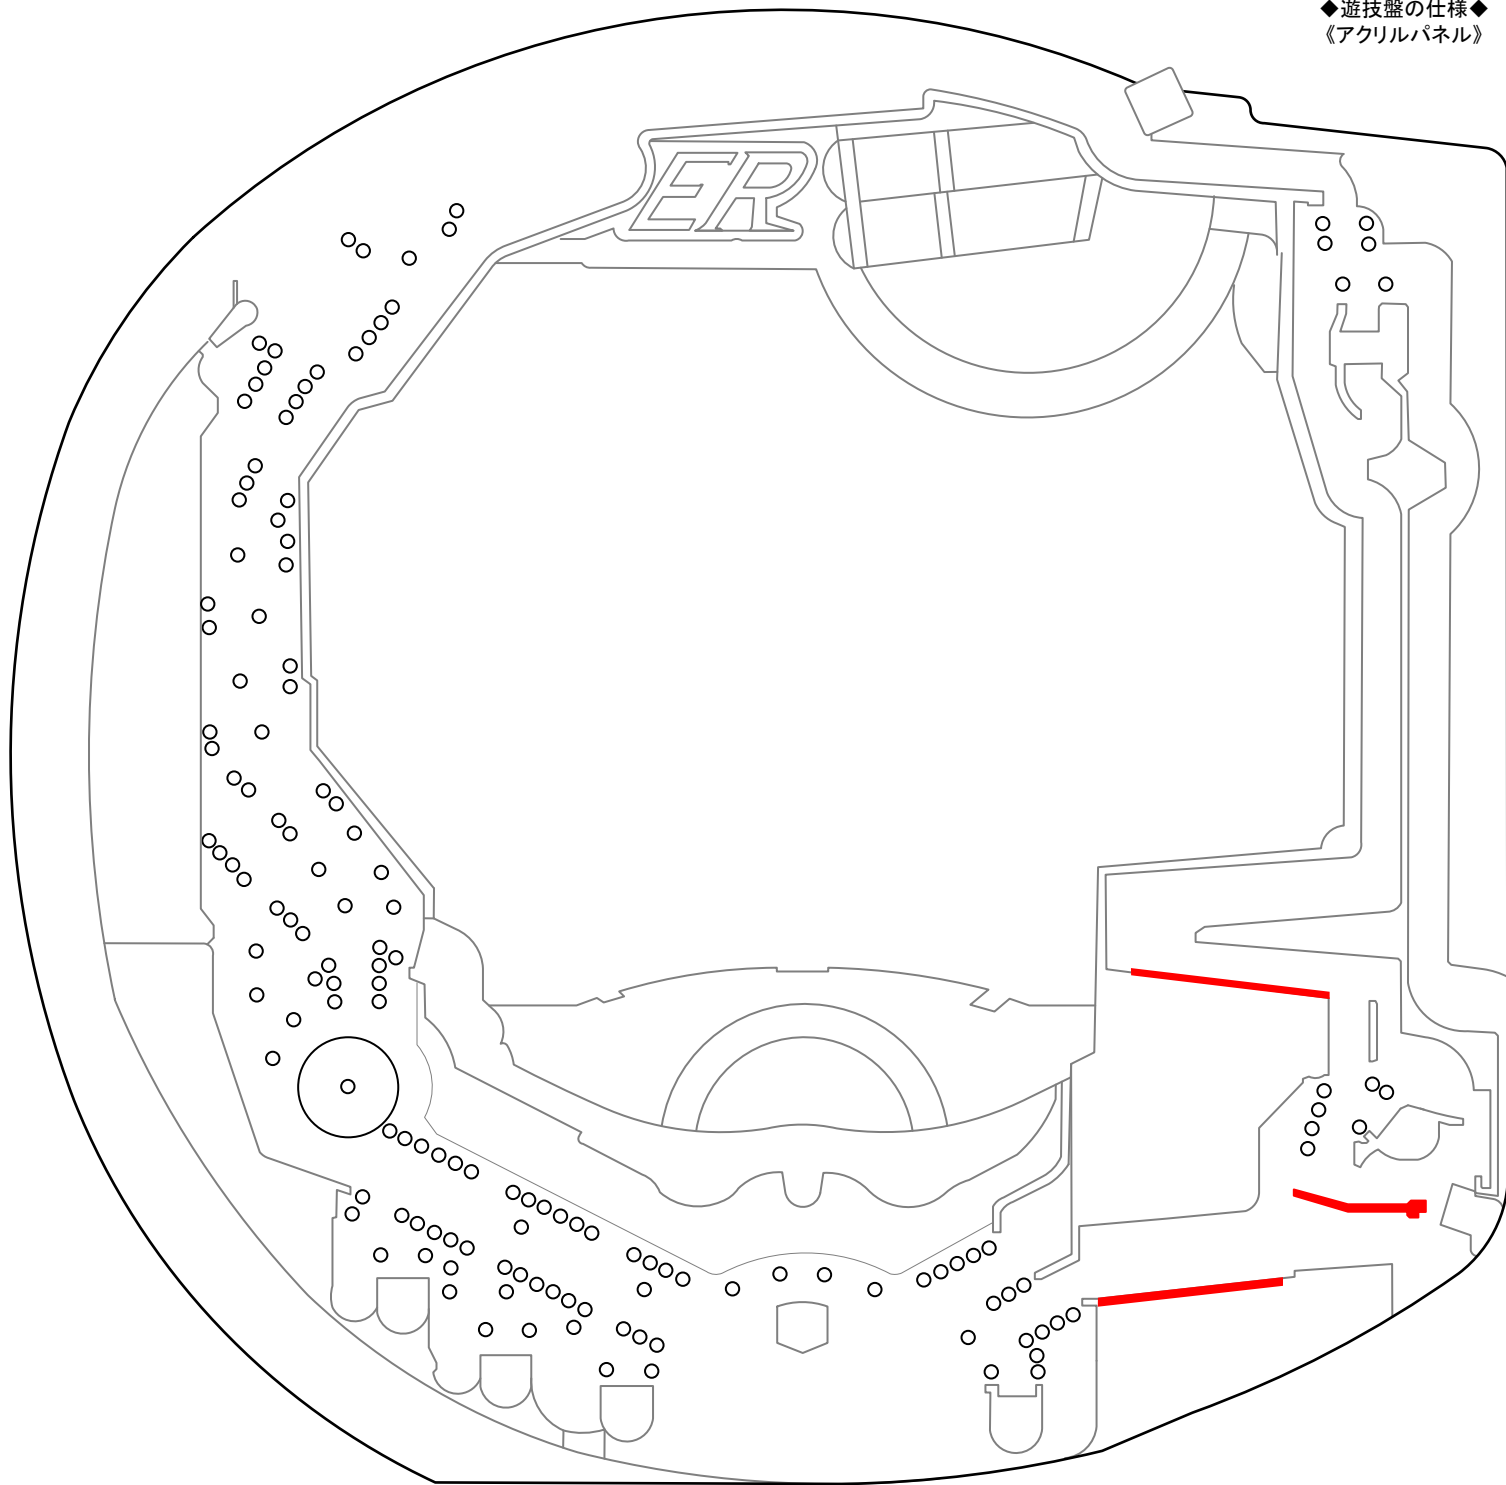

PA仮面ライダー 轟音 (オッキー.)

【MA1】 ◆確率...1/99.9 ◆高確率...1/64.8 ◆確変...突入5% 継続100% (ST 120回) ◆時短...0or120回 ◆賞球...1&6&2&10 ◆大当りラウンド...3or5or10R/10C

◆遊技盤の仕様◆
《アクリルパネル》

M E M O

.....

.....

.....

.....