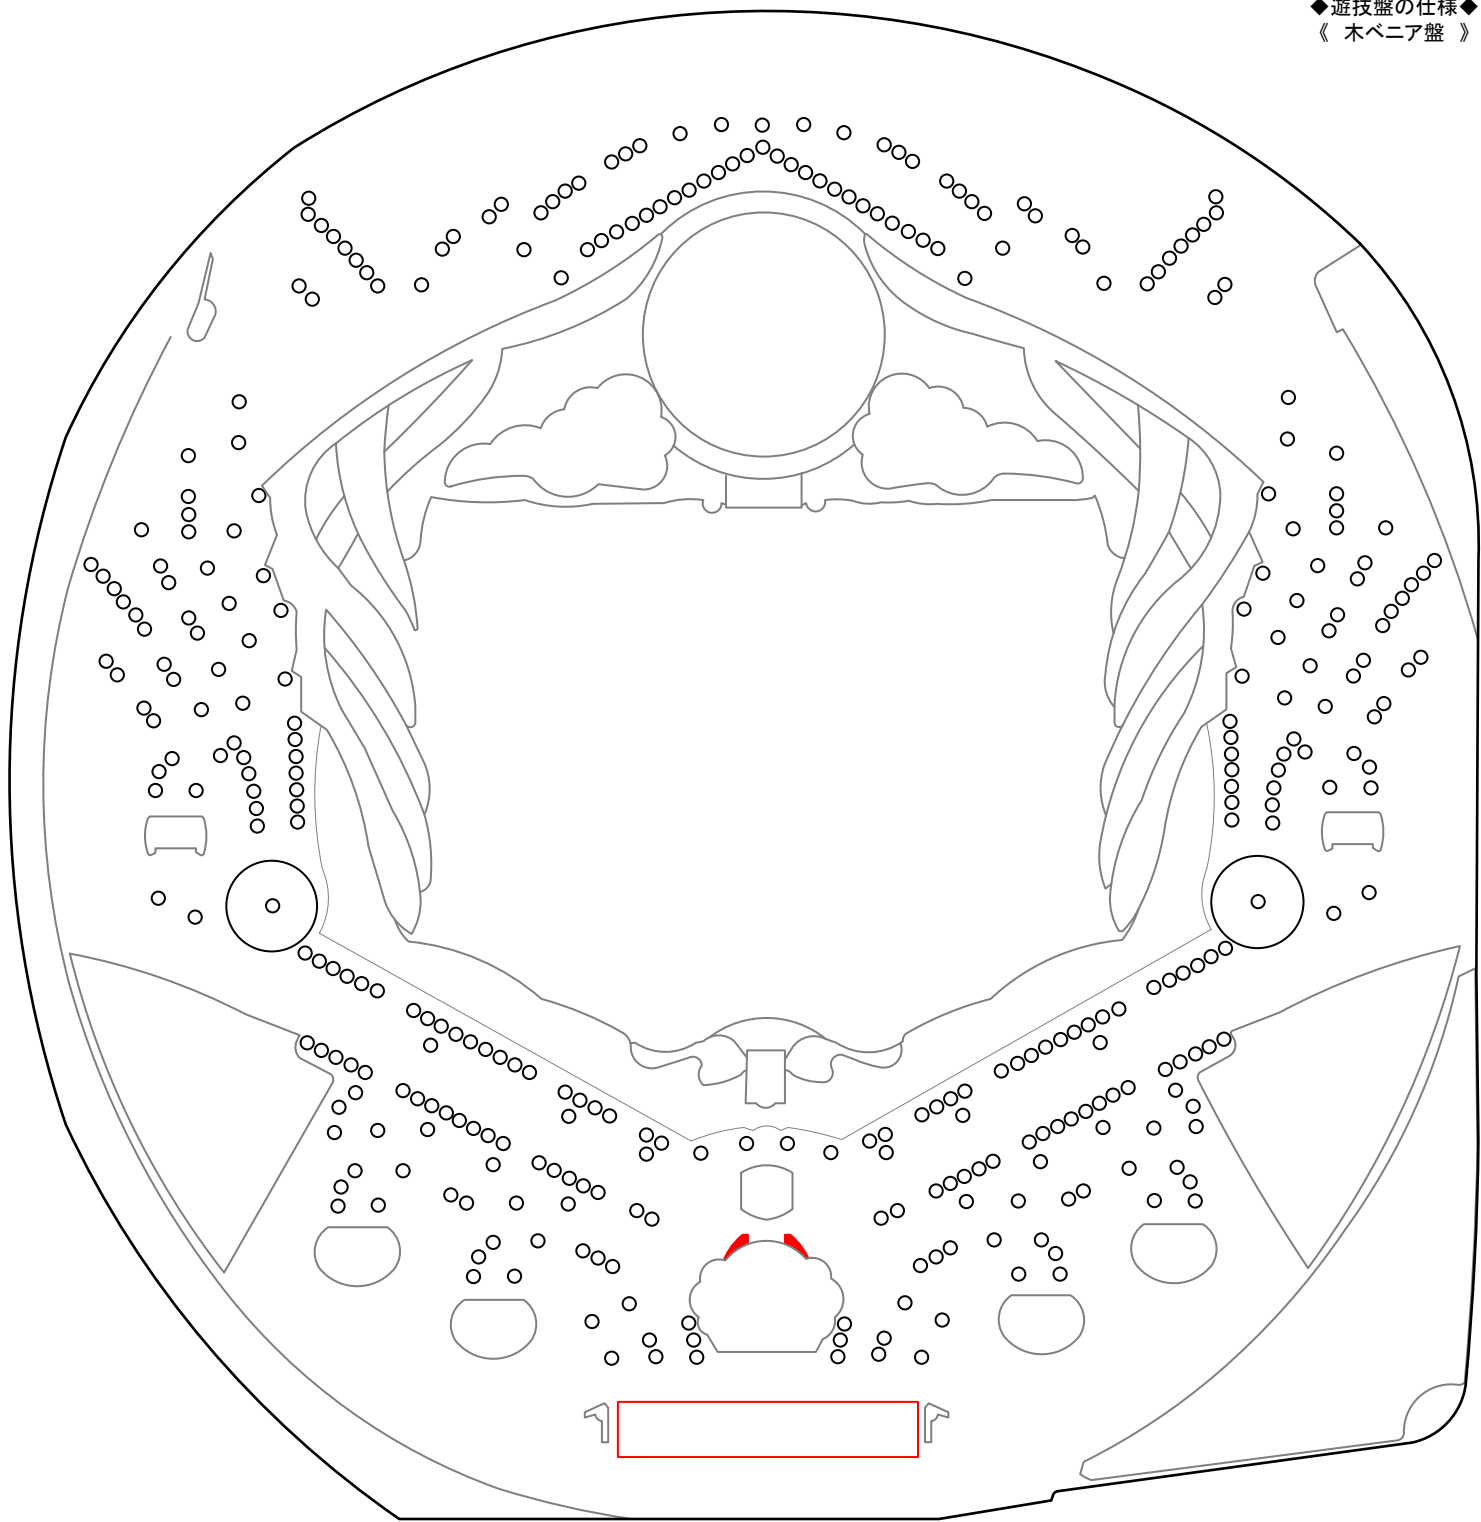

PAスーパー海物語IN地中海（三洋物産）

【SBA】 ◆確率…1/89.8 ◆高確率…1/32.5 ◆確変…100% (ST 20回) ◆時短…0or80回 ◆賞球…3&2&4&12 ◆大当りラウンド…4or6or10R/7C

◆遊技盤の仕様◆
《 木ベニア盤 》

M E M O

Blank lined area for notes.