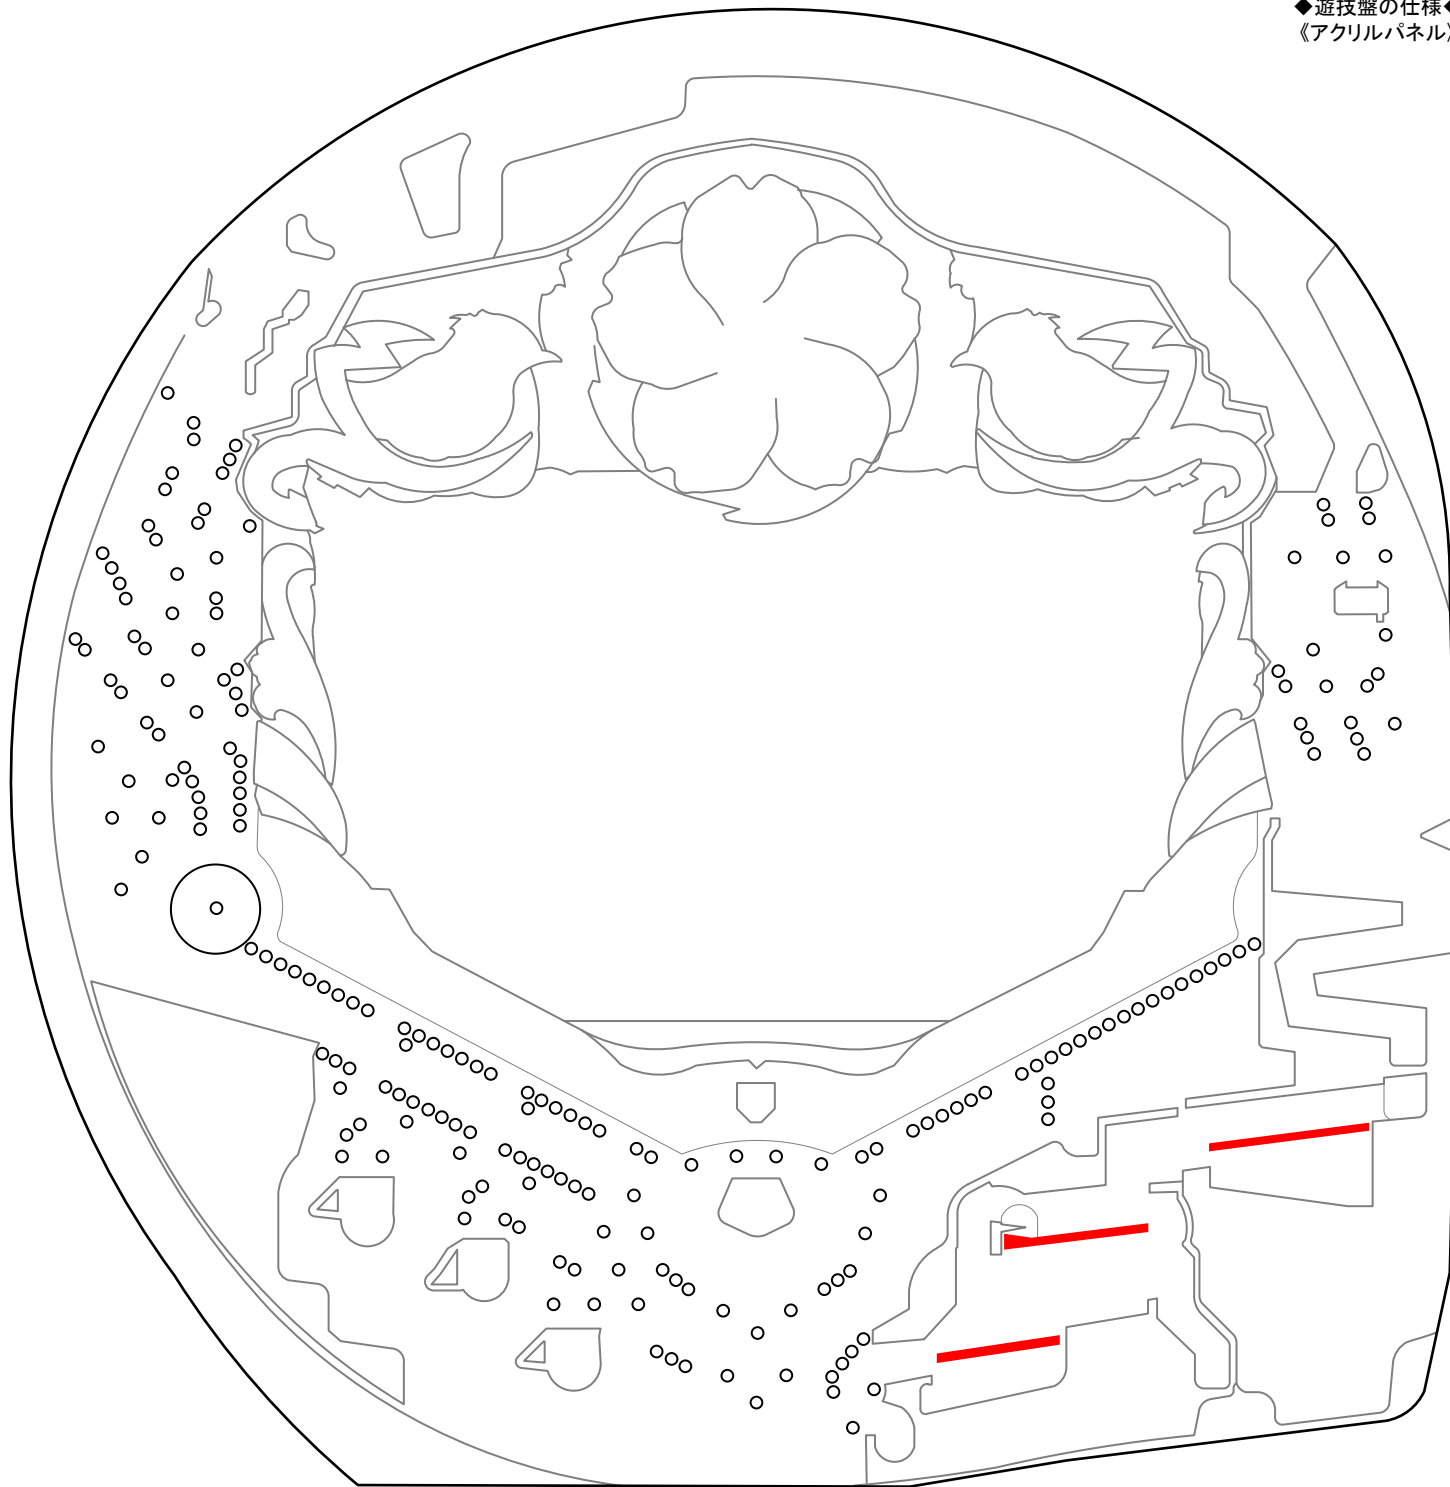

PAスーパー海物語IN沖縄5 (三洋物産)

【YBA】 ◆確率...1/99.9 ◆高確率...役物連 ◆時短突入...50% ◆時短回数...0or6回 ◆賞球...3&1&4&7 ◆大当りラウンド...3or5or10R/10C

◆遊技盤の仕様◆
《アクリルパネル》

M E M O

Blank lined area for notes.