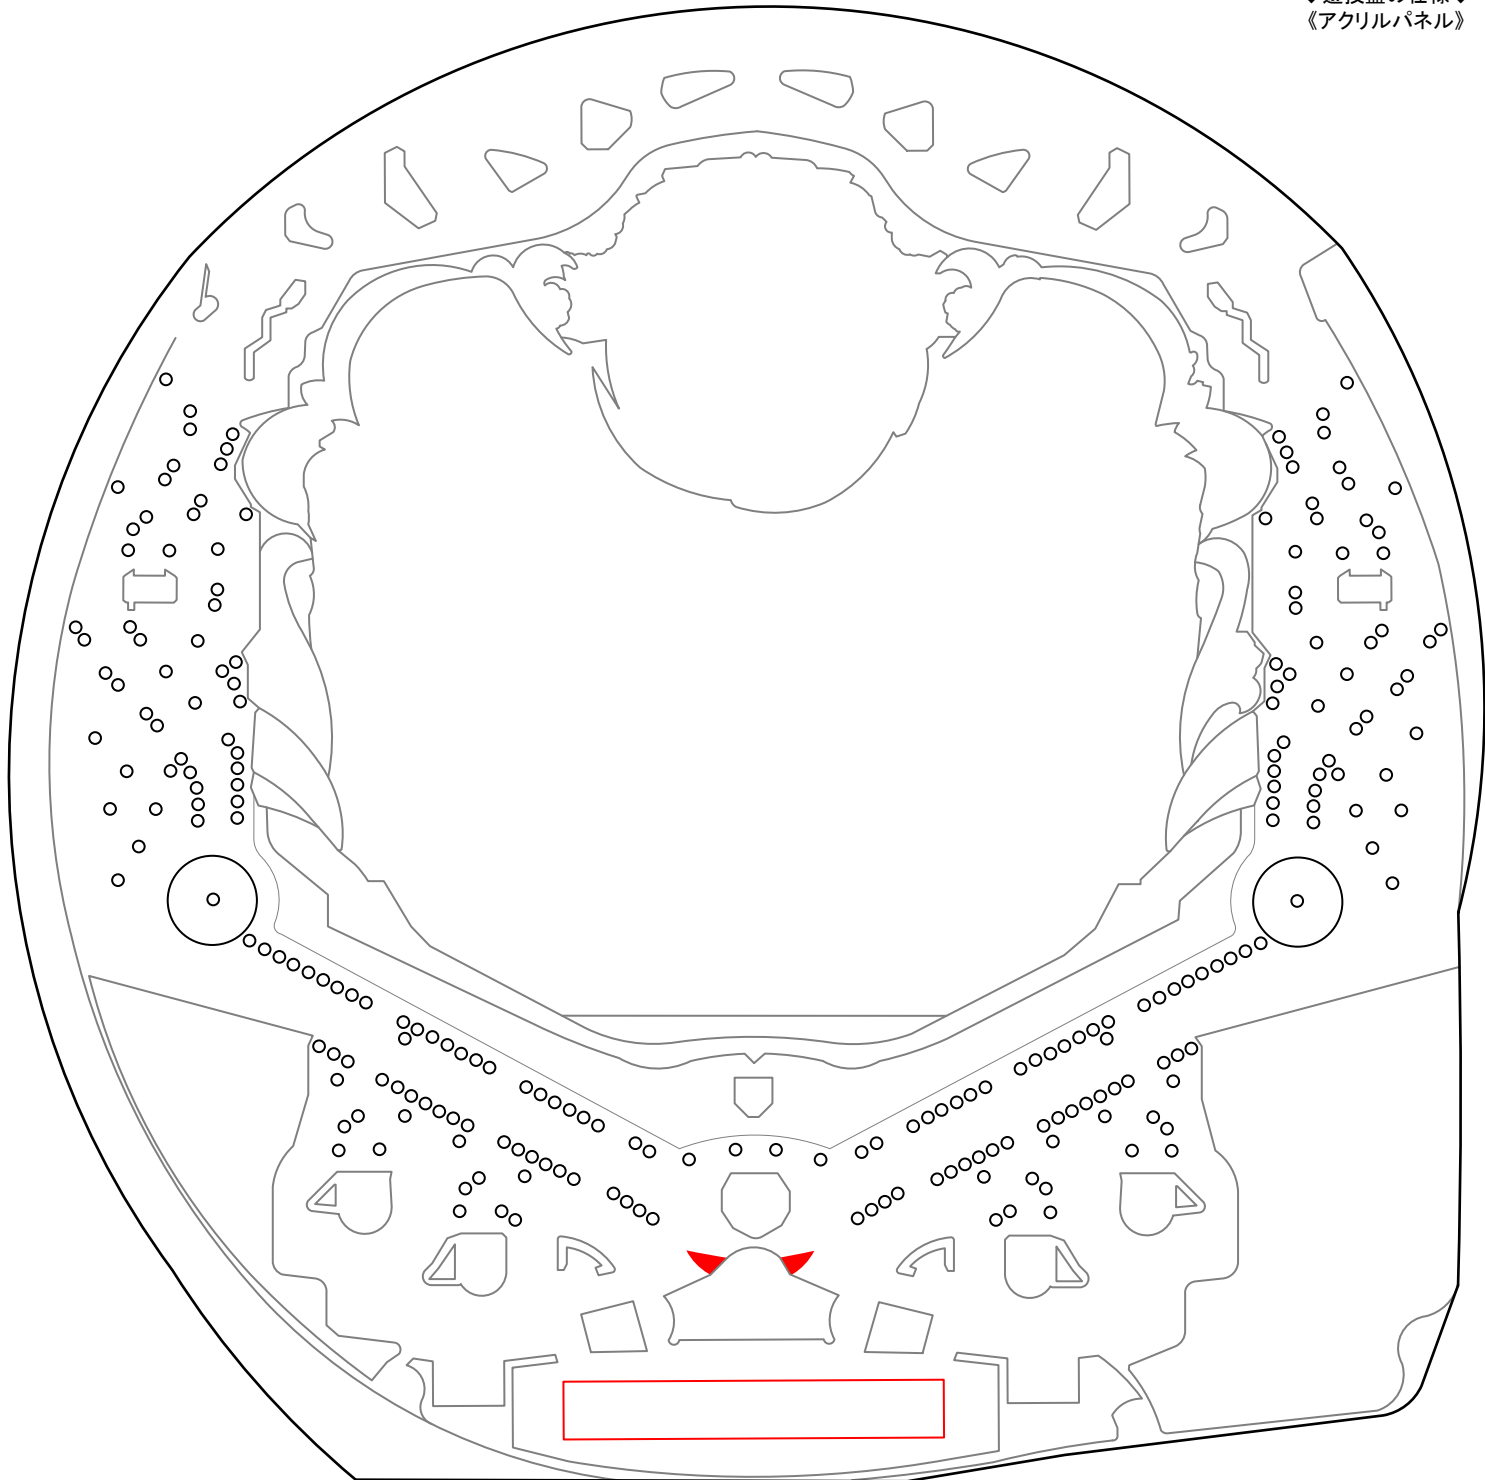

# PAスーパー海物語IN沖縄5 (三洋物産)

【SBA】 ◆確率...1/99.9 ◆高確率...1/10.0 ◆確変...100% (ST 5回) ◆時短...20or45or95回 ◆賞球...3&2&4&11 ◆大当りラウンド...5or10R/10C

◆遊技盤の仕様◆  
《アクリルパネル》

## M E M O

Blank lined area for notes.