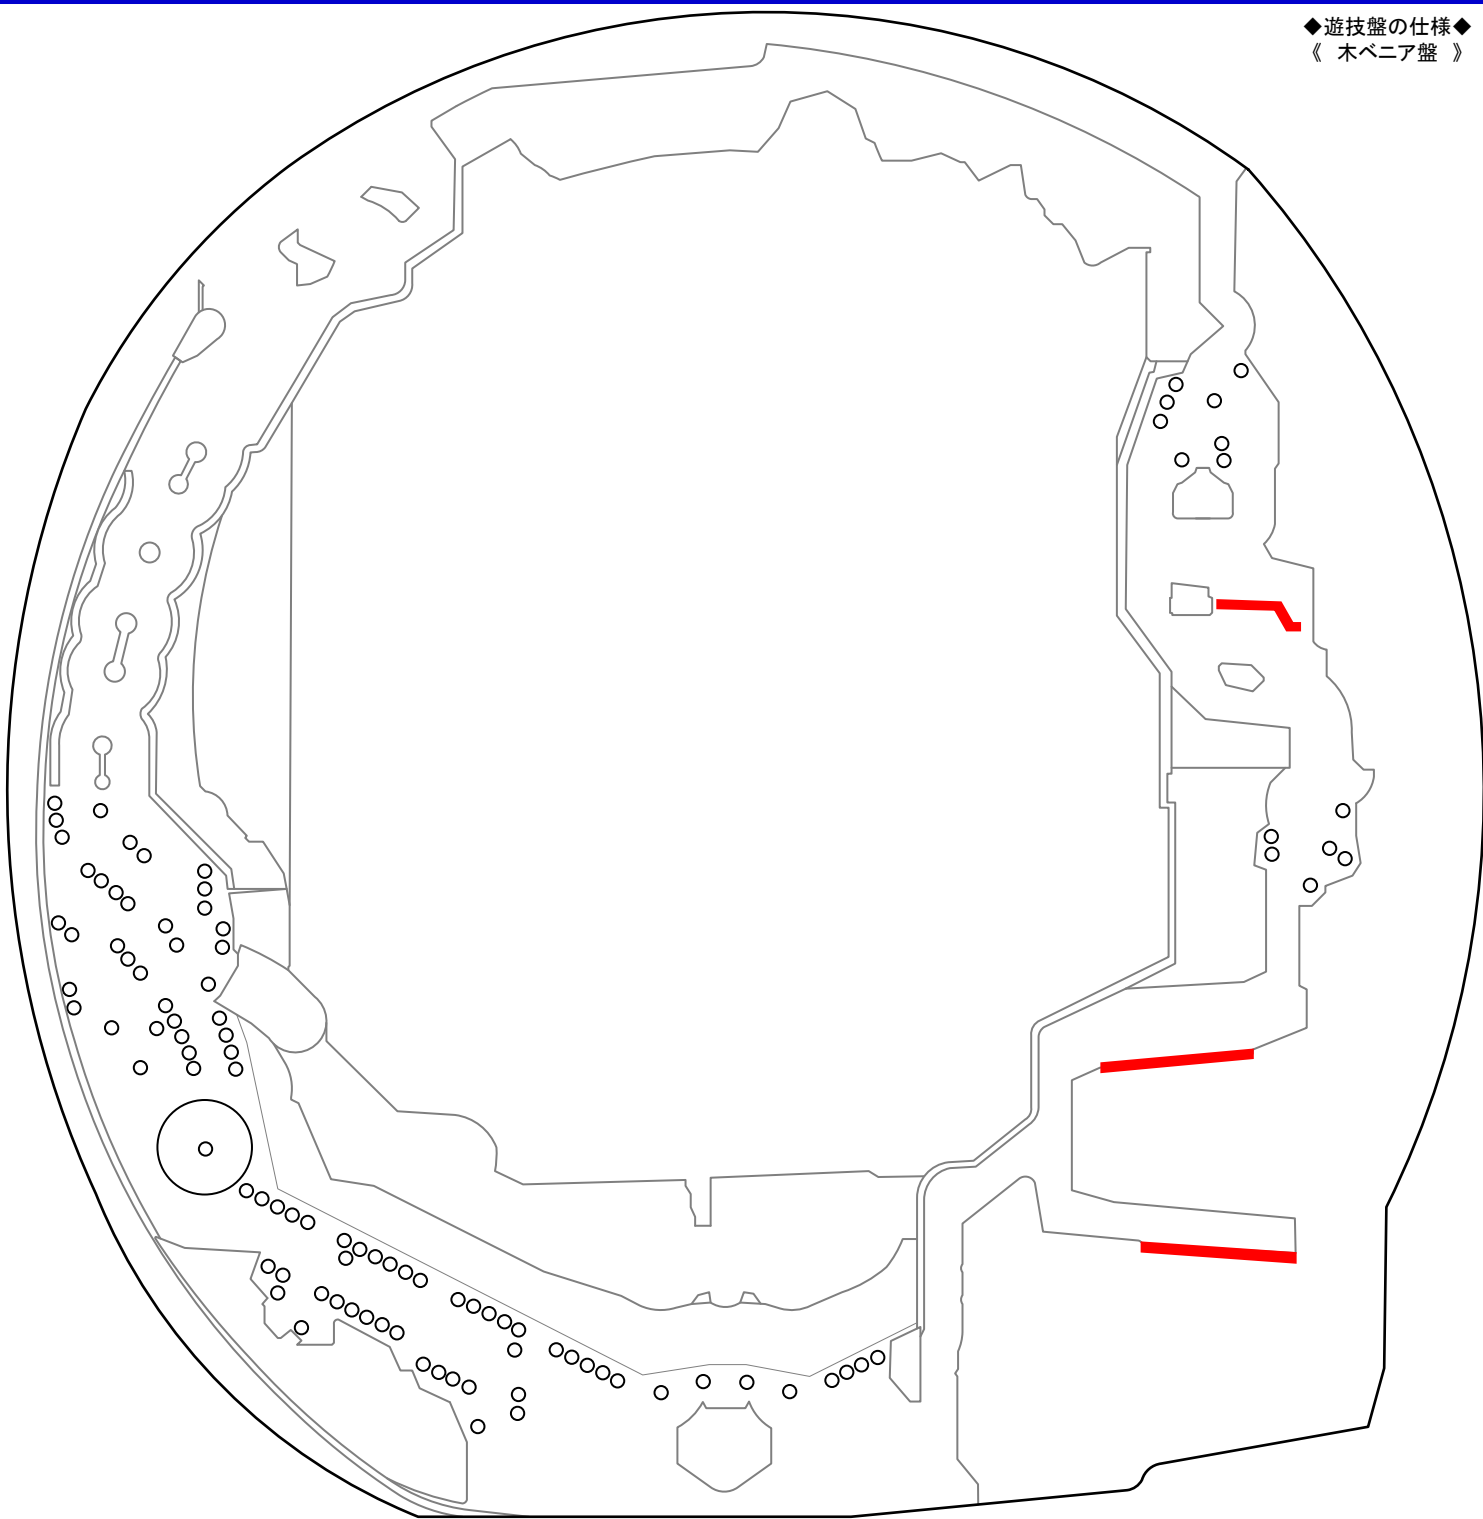

# PAリング バースデー 祝いの始まり (藤商事)

【FWC】 ◆確率…1/99.9 ◆高確率…役物連 ◆時短突入…100% ◆時短…40or100or1000or1100回 ◆賞球…1&5&7&10 ◆大当りラウンド…3or9R/10C

◆遊技盤の仕様◆  
《 木ペニア盤 》

## M E M O

Blank lined area for notes.