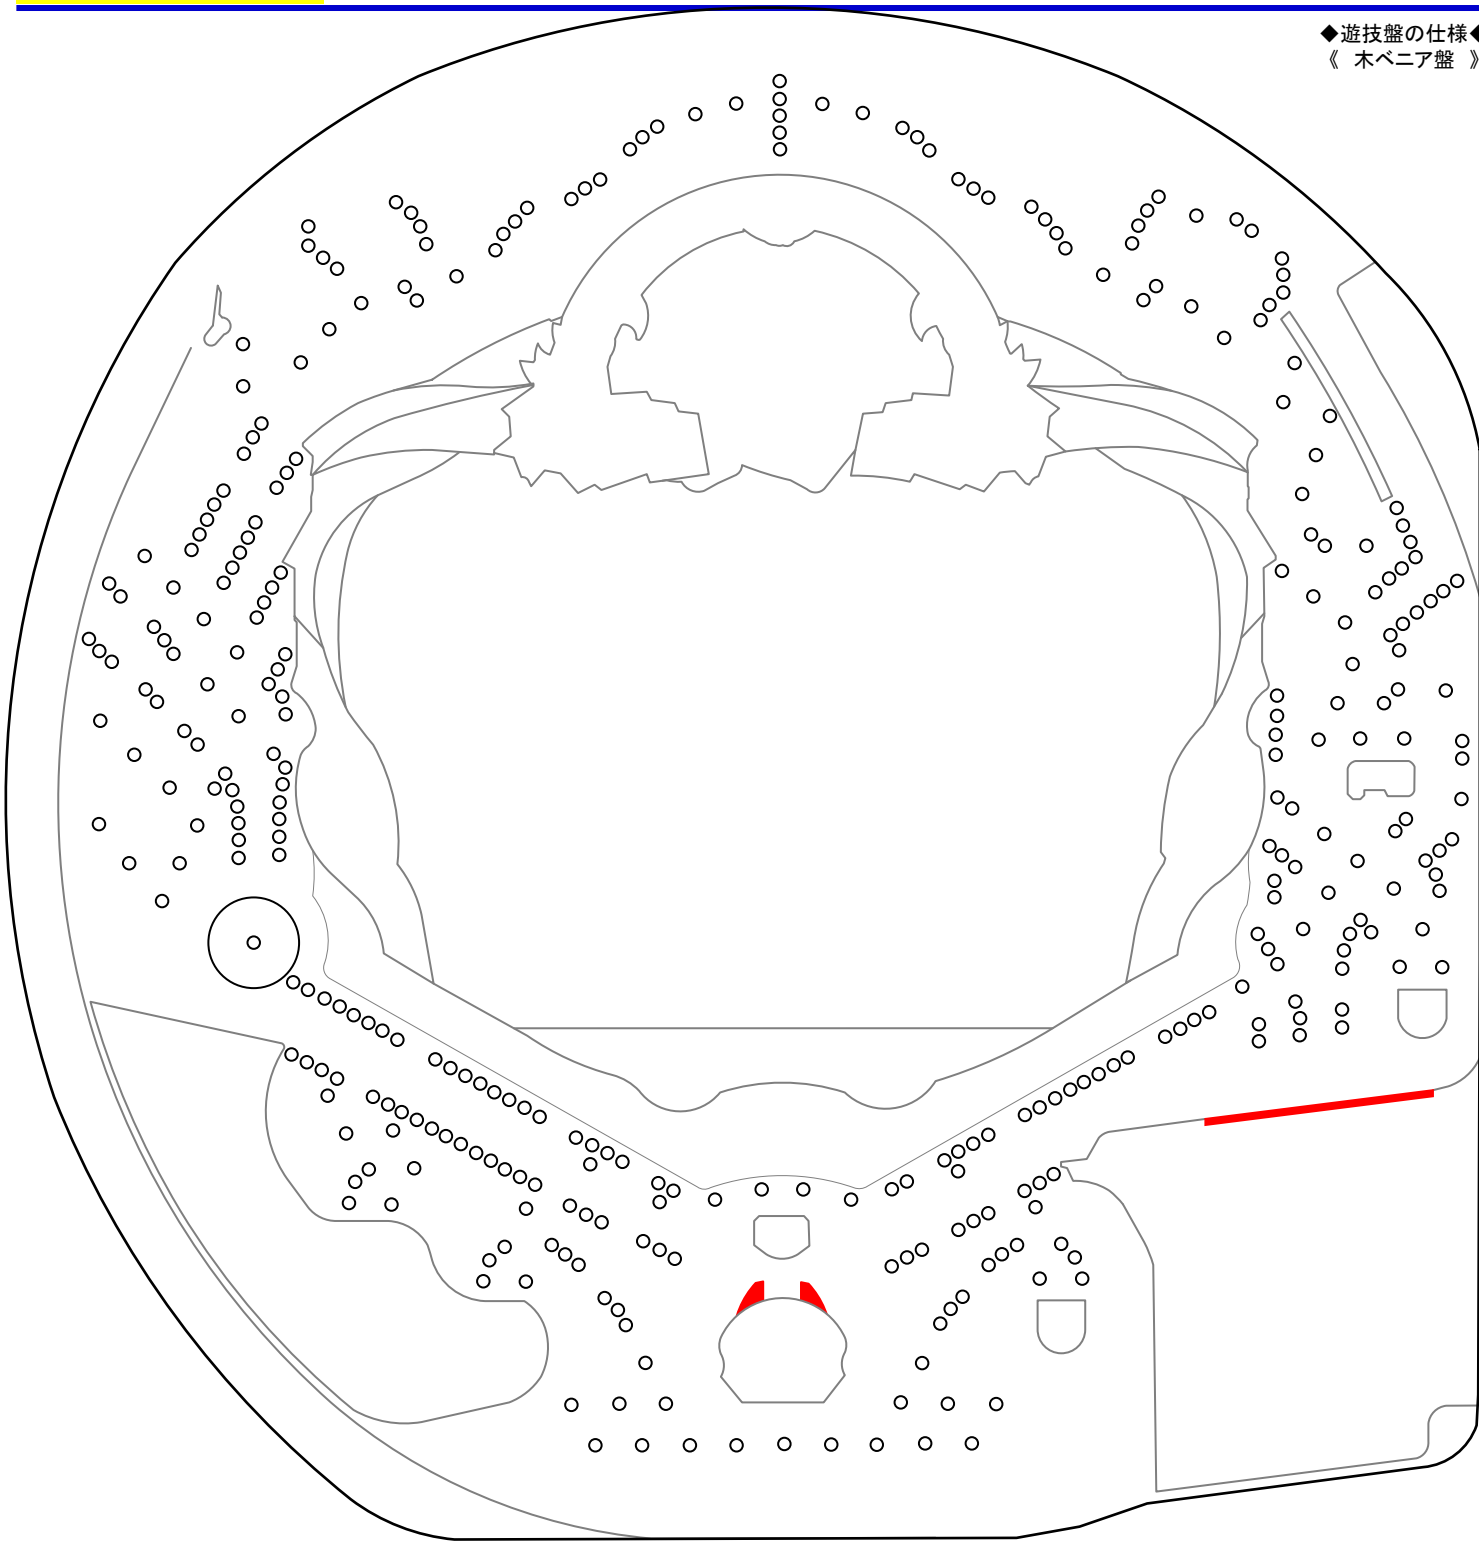

# PAわんわんパラダイスV (サンスリー)

【GBA】 ◆確率...1/99.9 ◆高確率...1/31.9 ◆確変...突入3% 継続100% (ST 50回) ◆時短...50回 ◆賞球...1&4&2&10 ◆大当りラウンド...4or6or10R/8C

◆遊技盤の仕様◆  
《 木ベニア盤 》