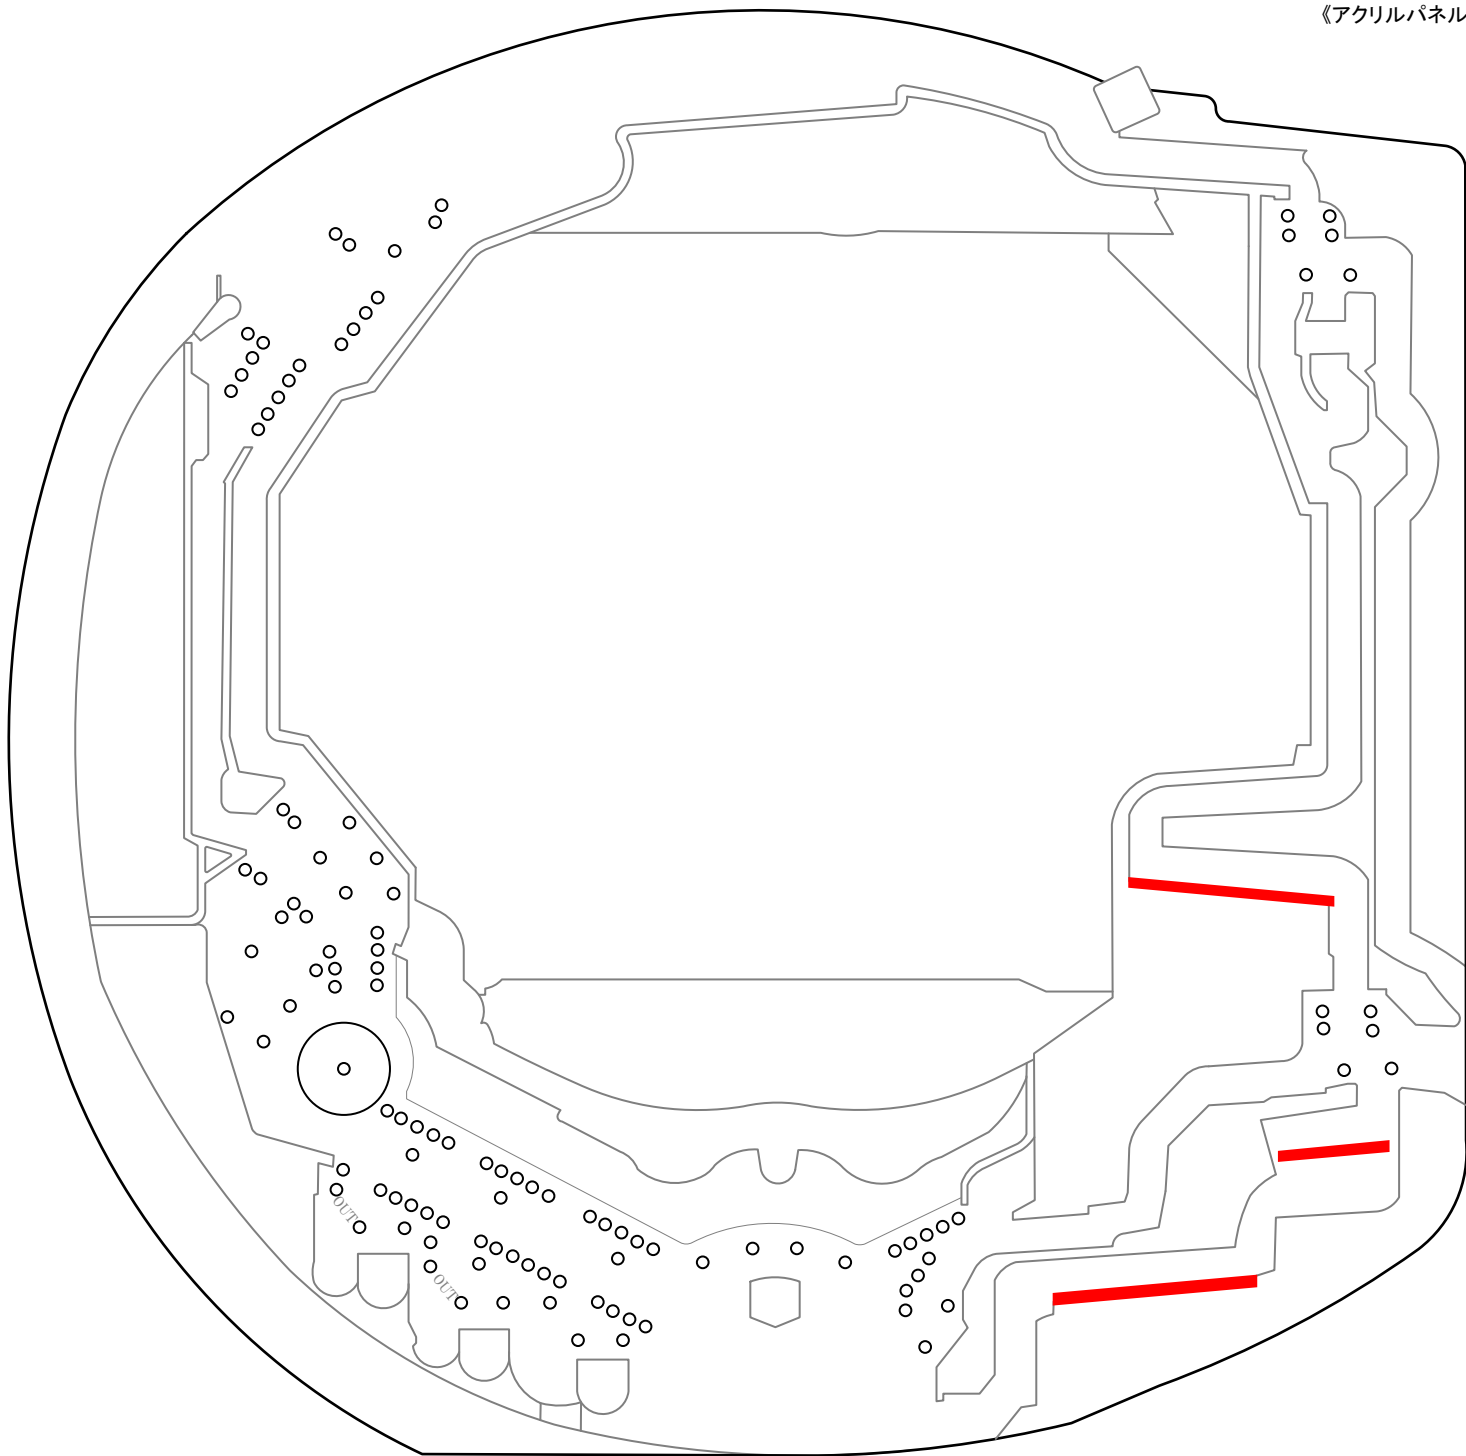

# PAぱちんこ新必殺仕置人TURBO (京楽産業.)

【A8】 ◆確率...1/99.9 ◆高確率...1/86.3 ◆確変...突入1% 継続99% (ST 120回) ◆時短...40or50or279or379回 ◆賞球...3&1&2&10 ◆大当りラウンド...3or10R/10C

◆遊技盤の仕様◆  
《アクリルパネル》