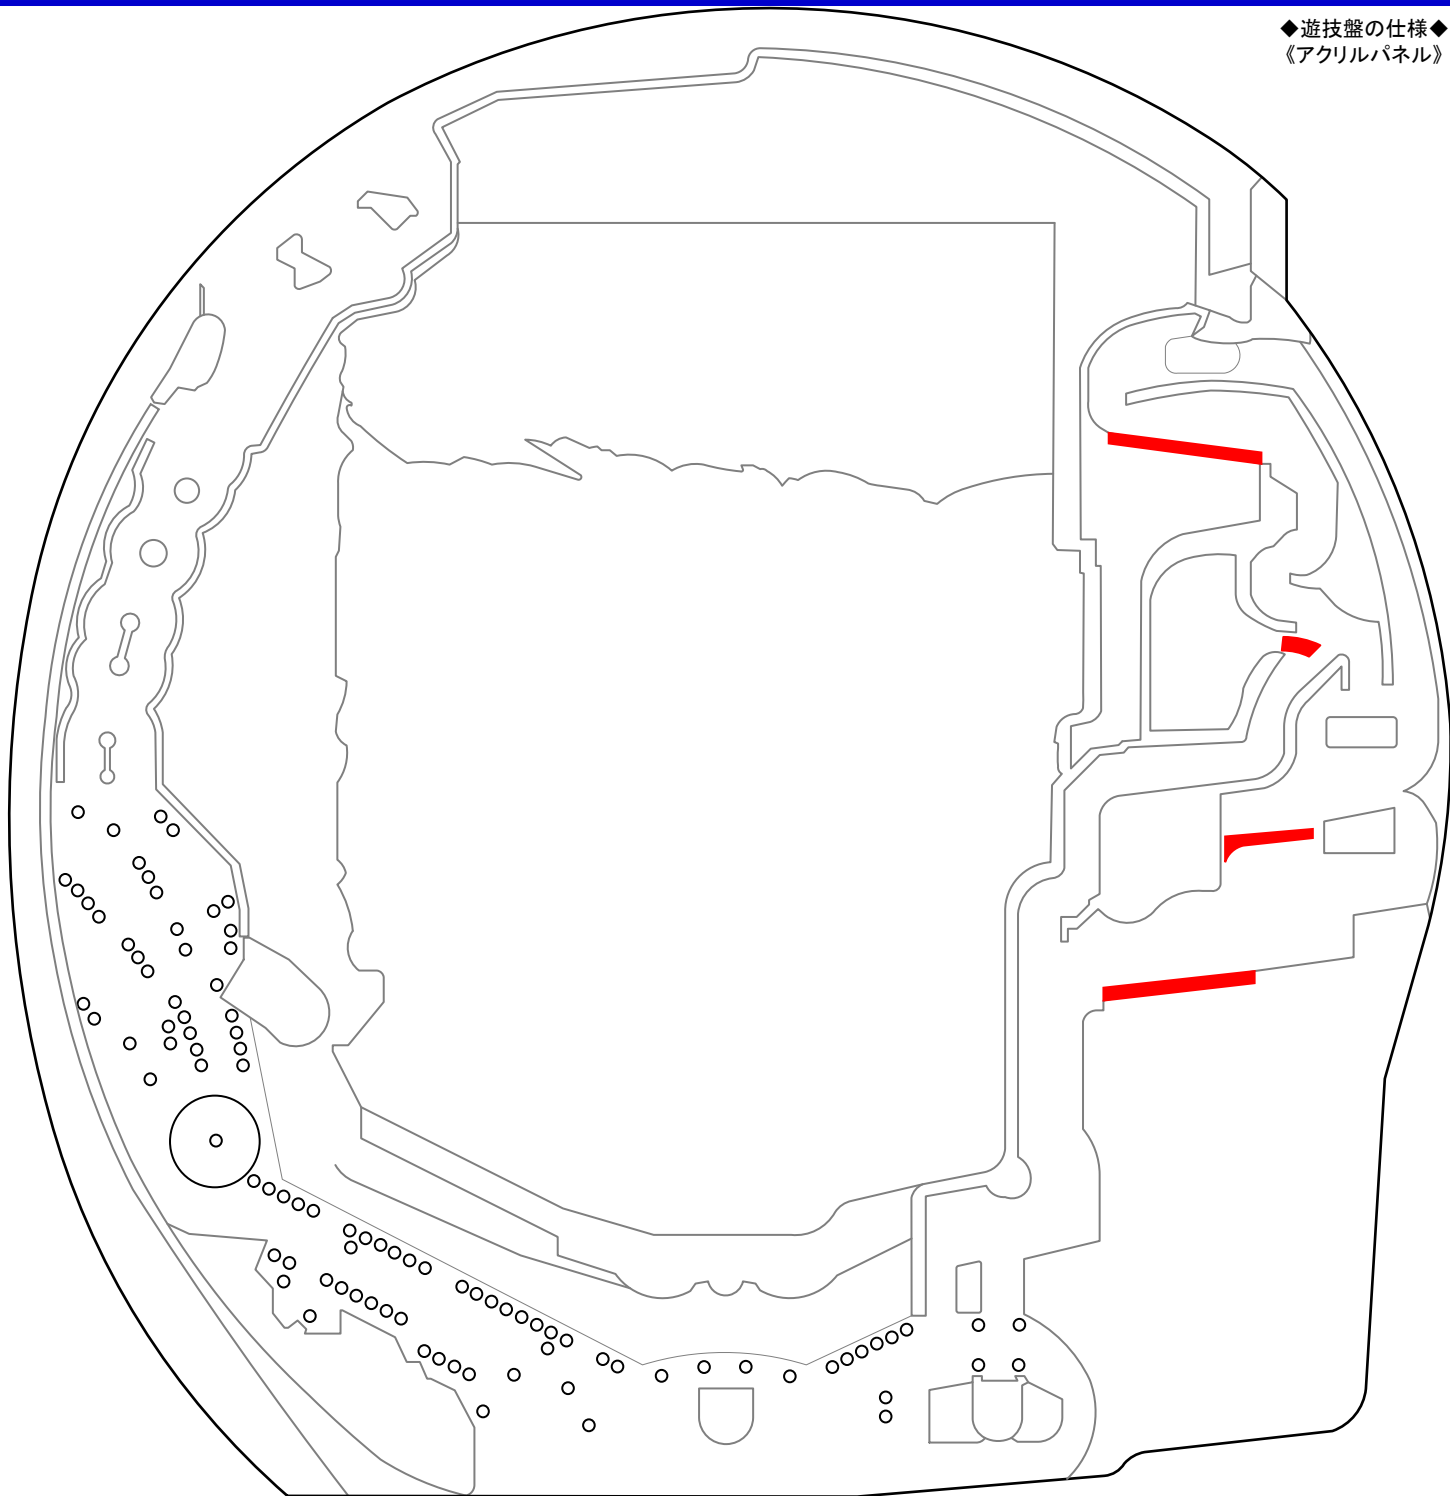

# P緋弾のエリア～緋弾覚醒編～ (藤商事)

【FVA】 ◆確率…1/199.1 ◆高確率…役物連 ◆時短突入…100% ◆時短…50or100回 ◆賞球…3&1&4&13 ◆大当りラウンド…3or10R/10C

◆遊技盤の仕様◆  
《アクリルパネル》