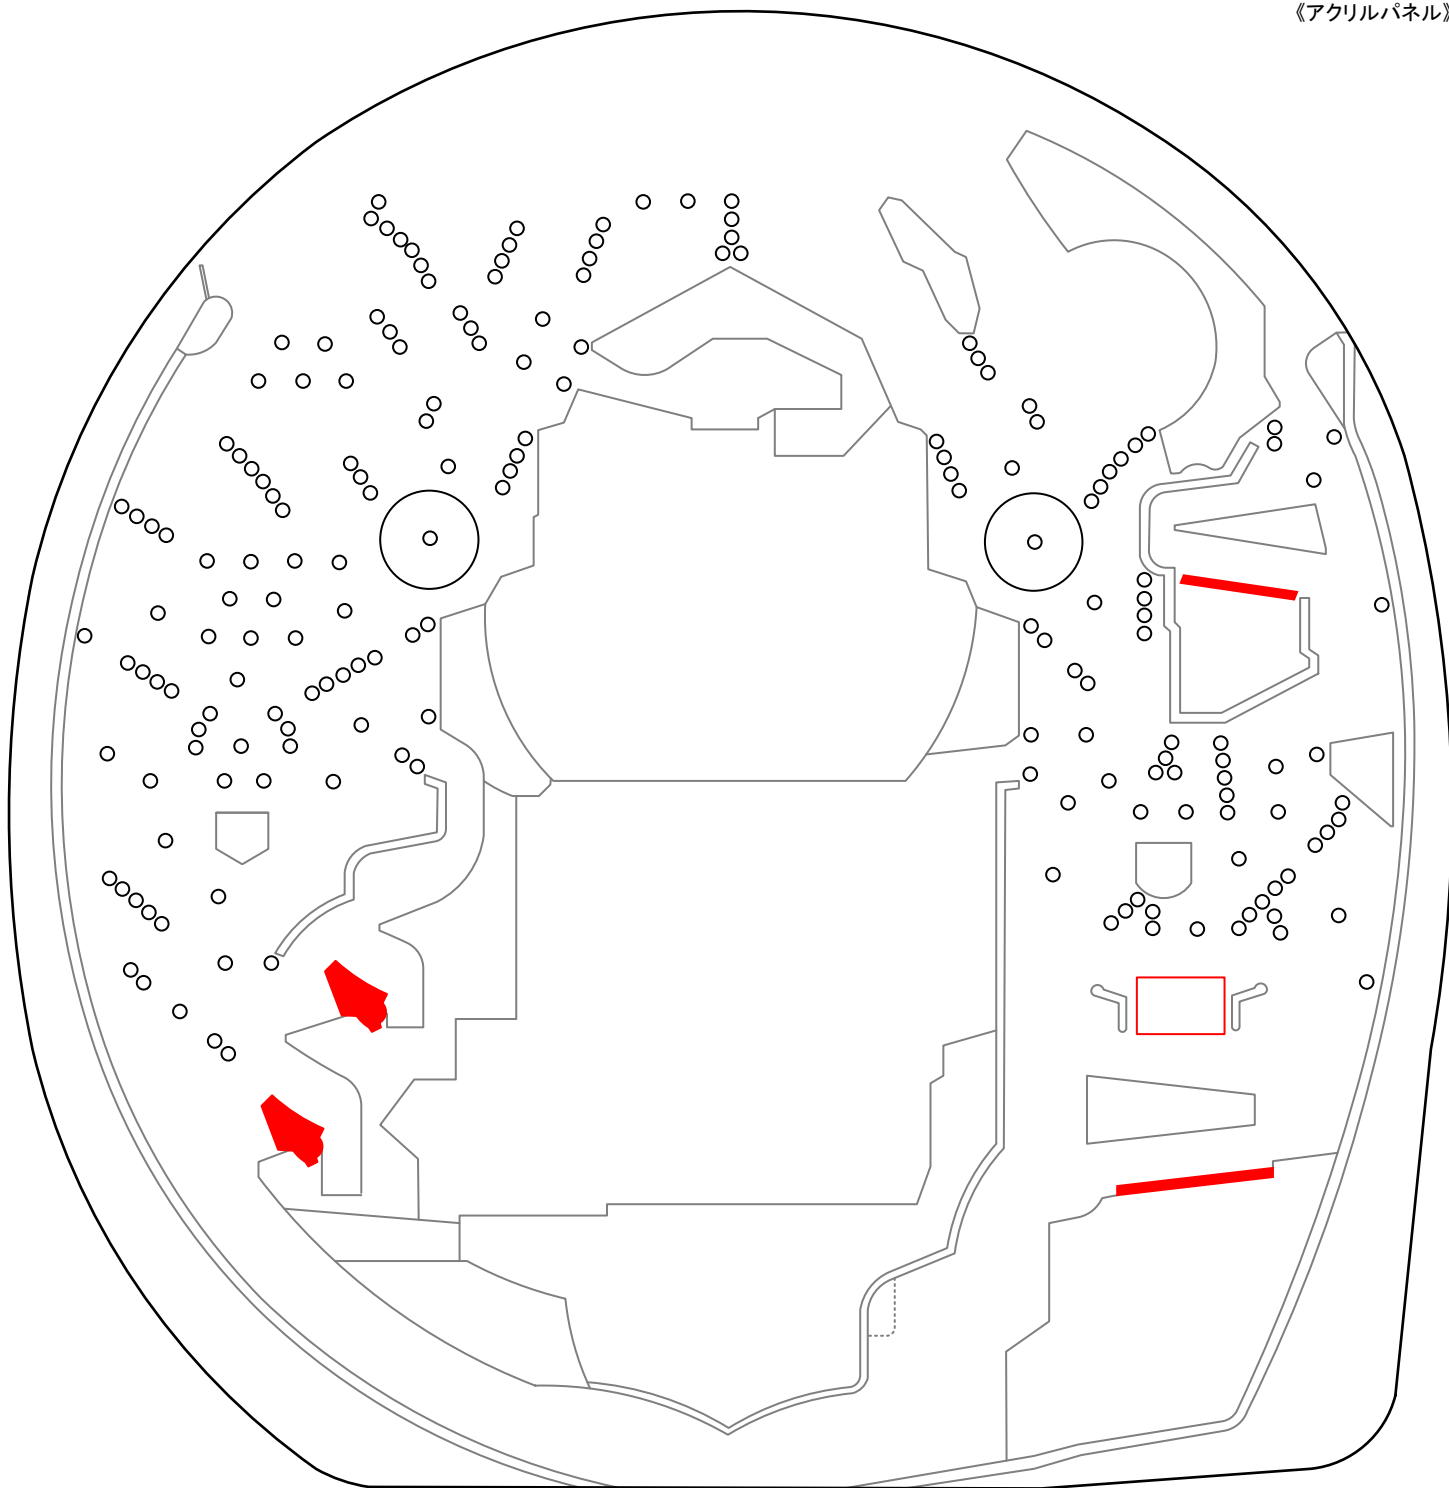

P天龍∞2 (マルホン工業)

◆確変…100% (リミット 5回) ◆時短…1+4回 ◆賞球…15&3&12 ◆大当りラウンド…10R/10C

◆遊技盤の仕様◆
《アクリルパネル》

M E M O

.....

.....

.....

.....