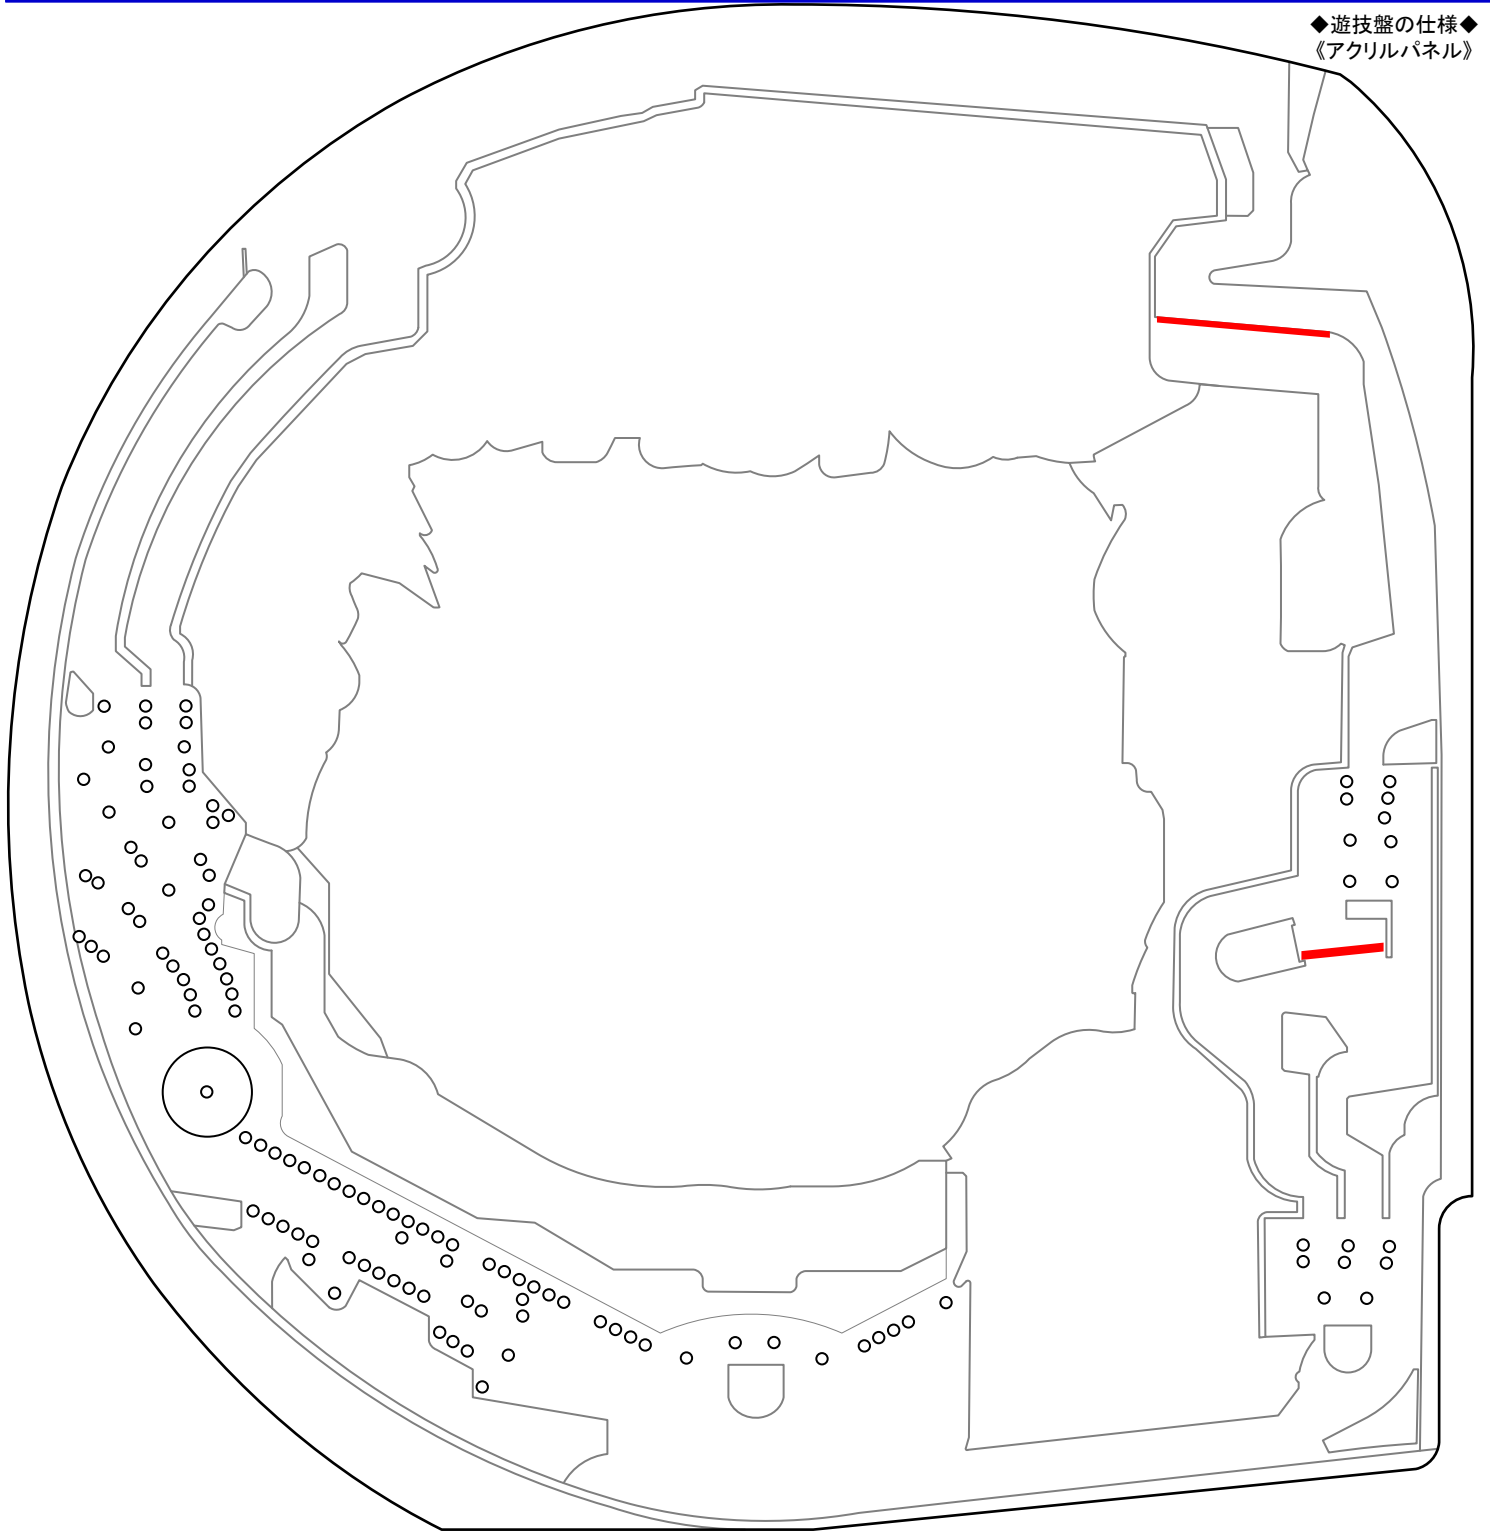

# P天才バカボン6 (大一)

◆遊技盤の仕様◆  
《アクリルパネル》

## M E M O

Blank lined area for notes.