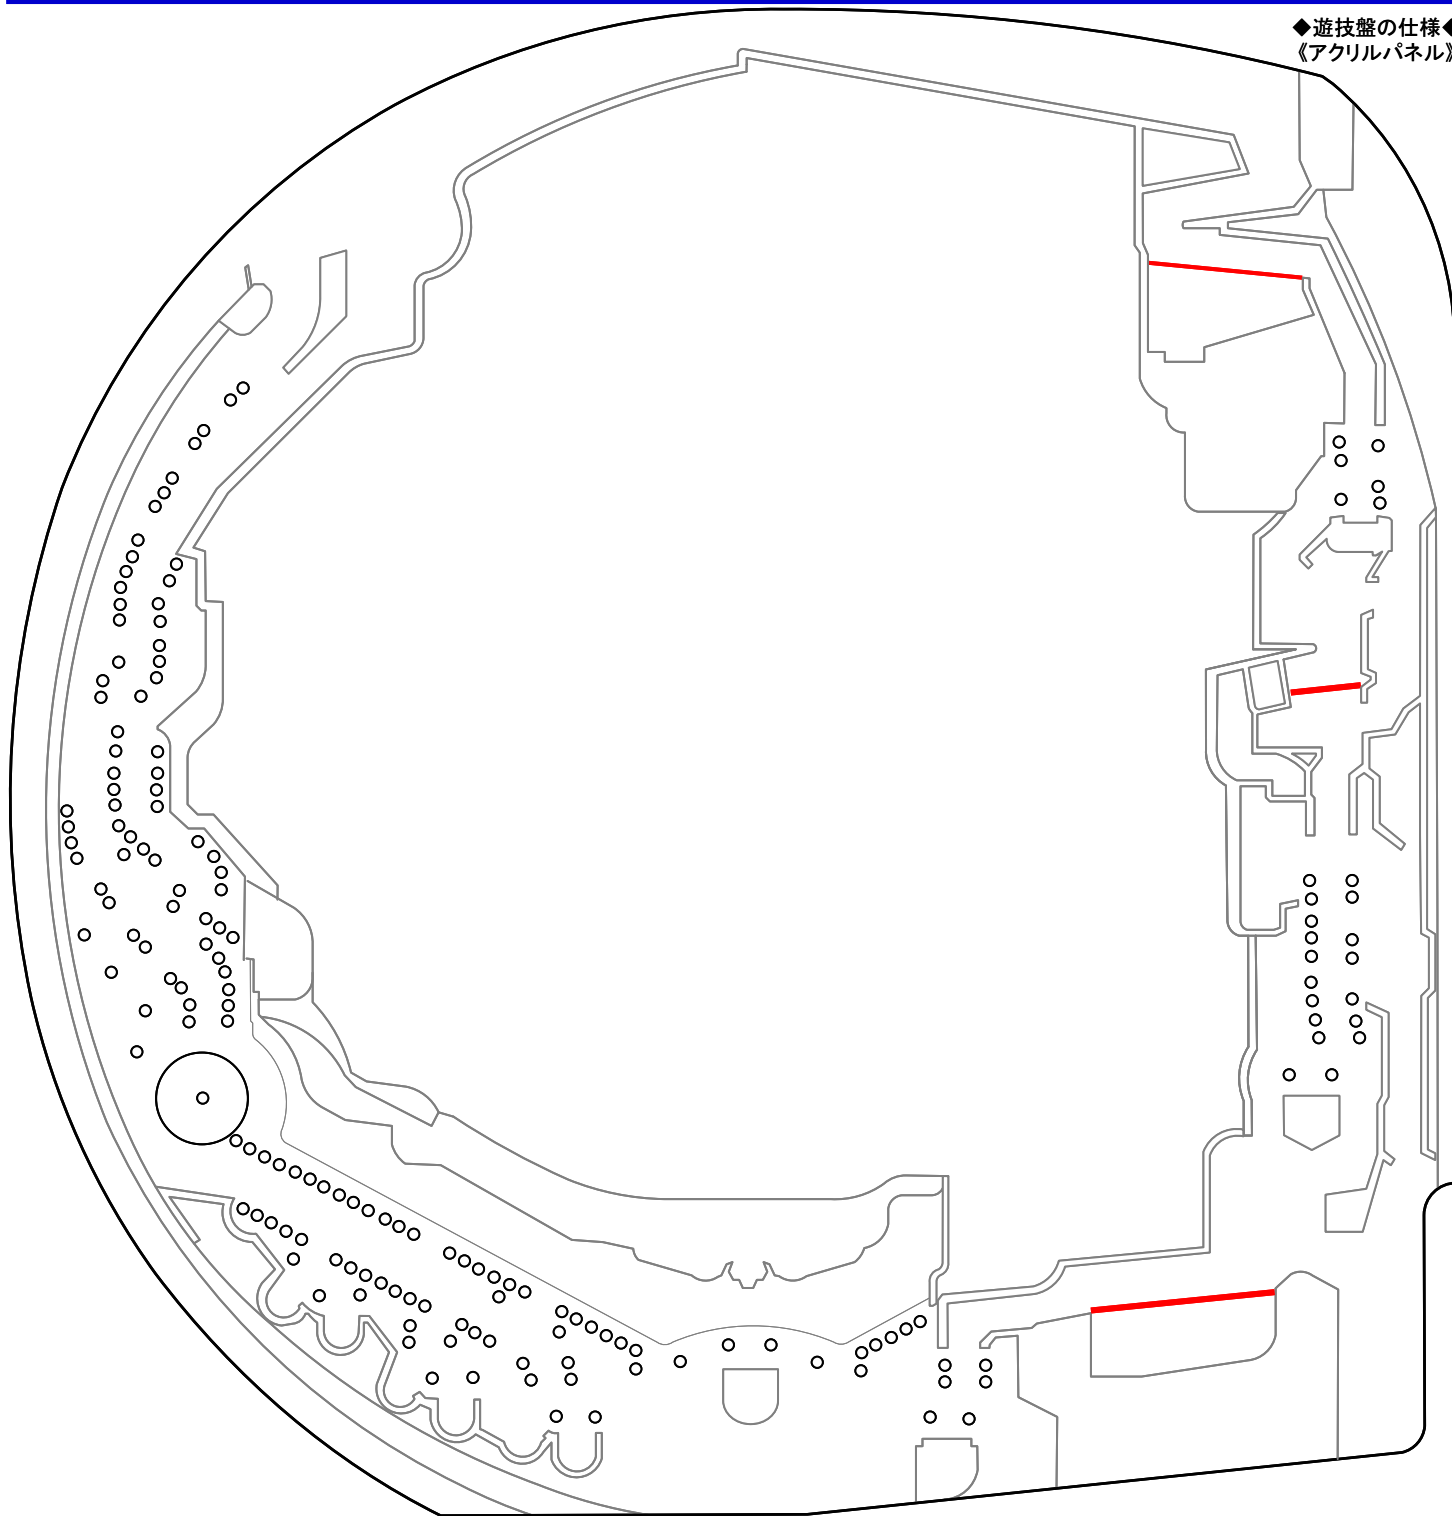

◆遊技盤の仕様◆
《アクリルパネル》

M E M O

Handwritten notes area with horizontal lines.