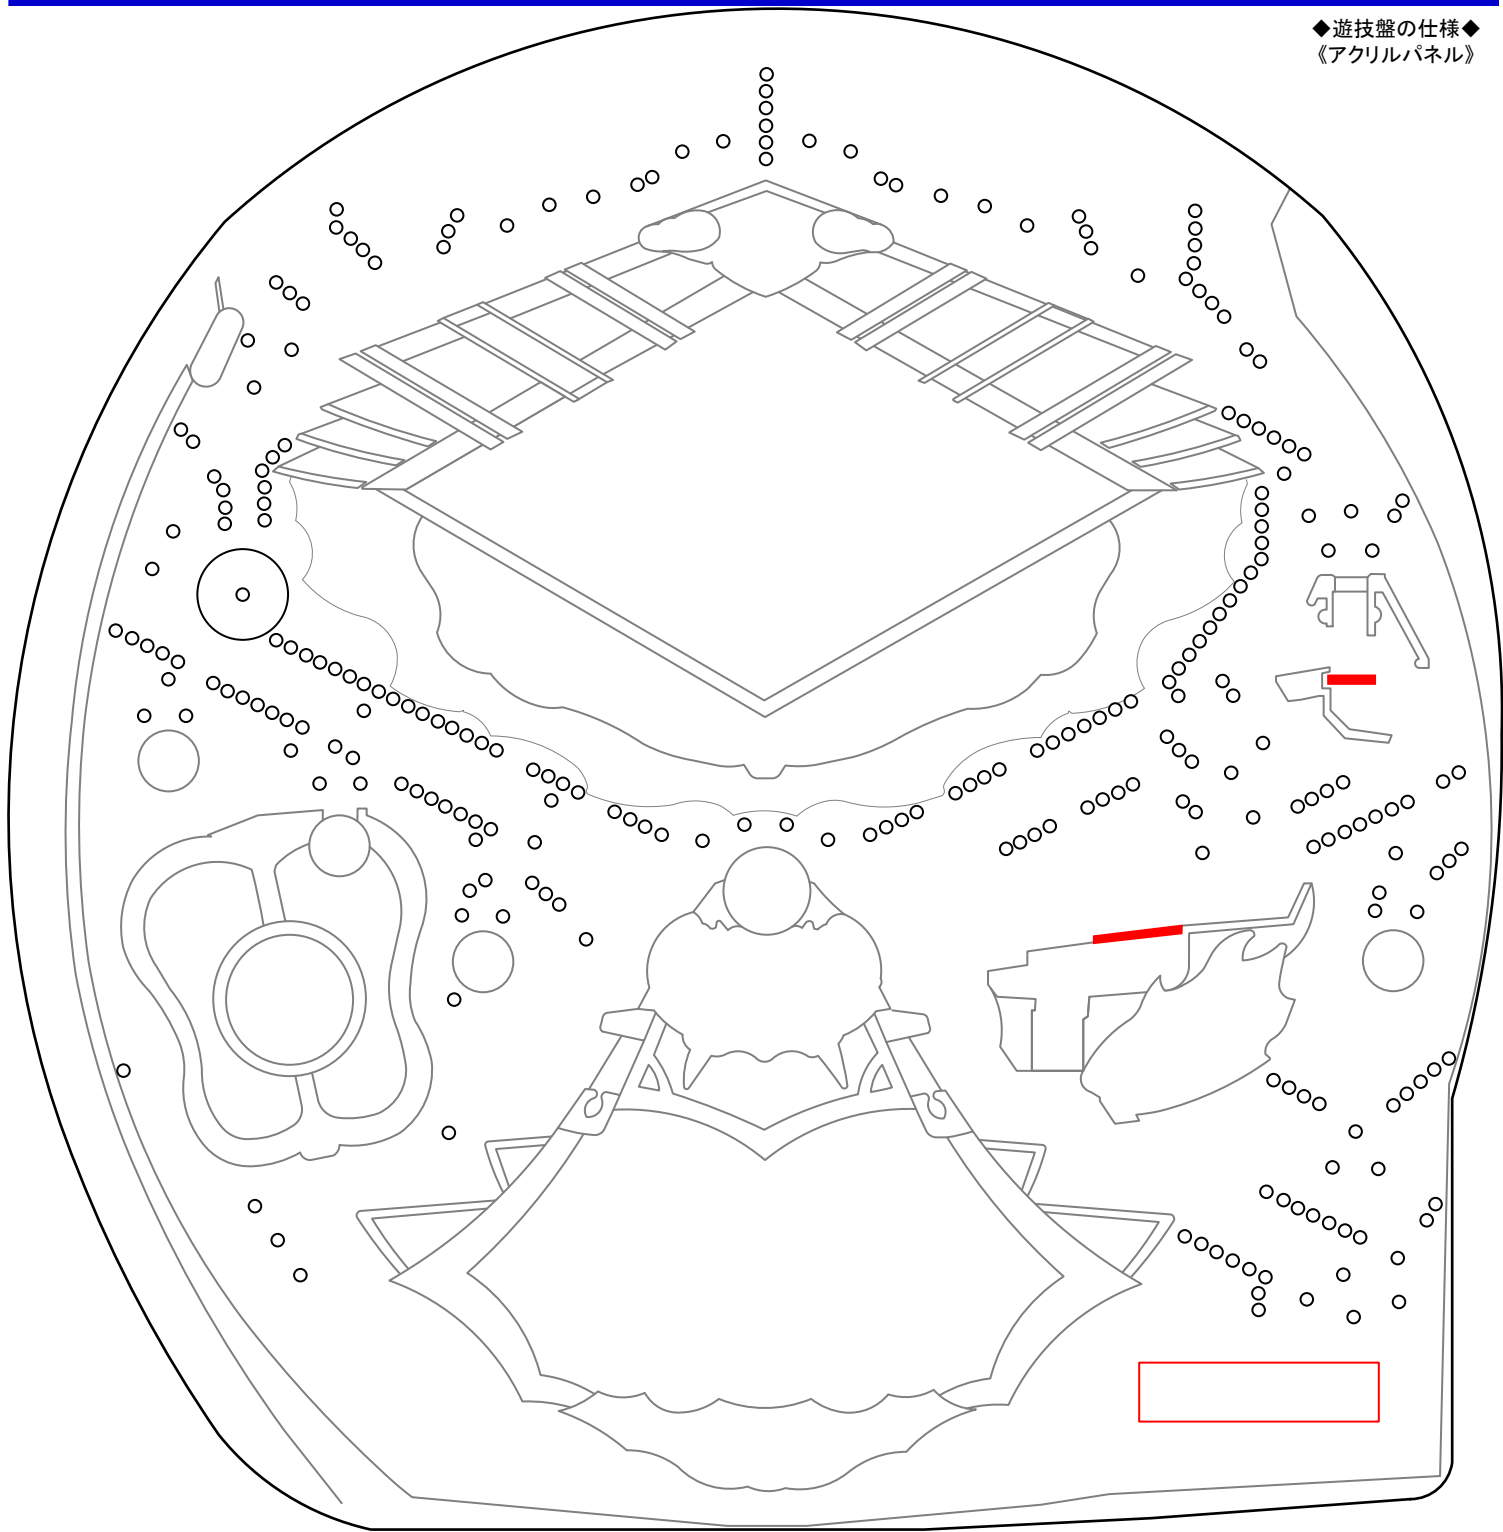

P闘将覇伝 (ジェイビー)

◆遊技盤の仕様◆
《アクリルパネル》

M E M O

.....

.....

.....

.....

.....