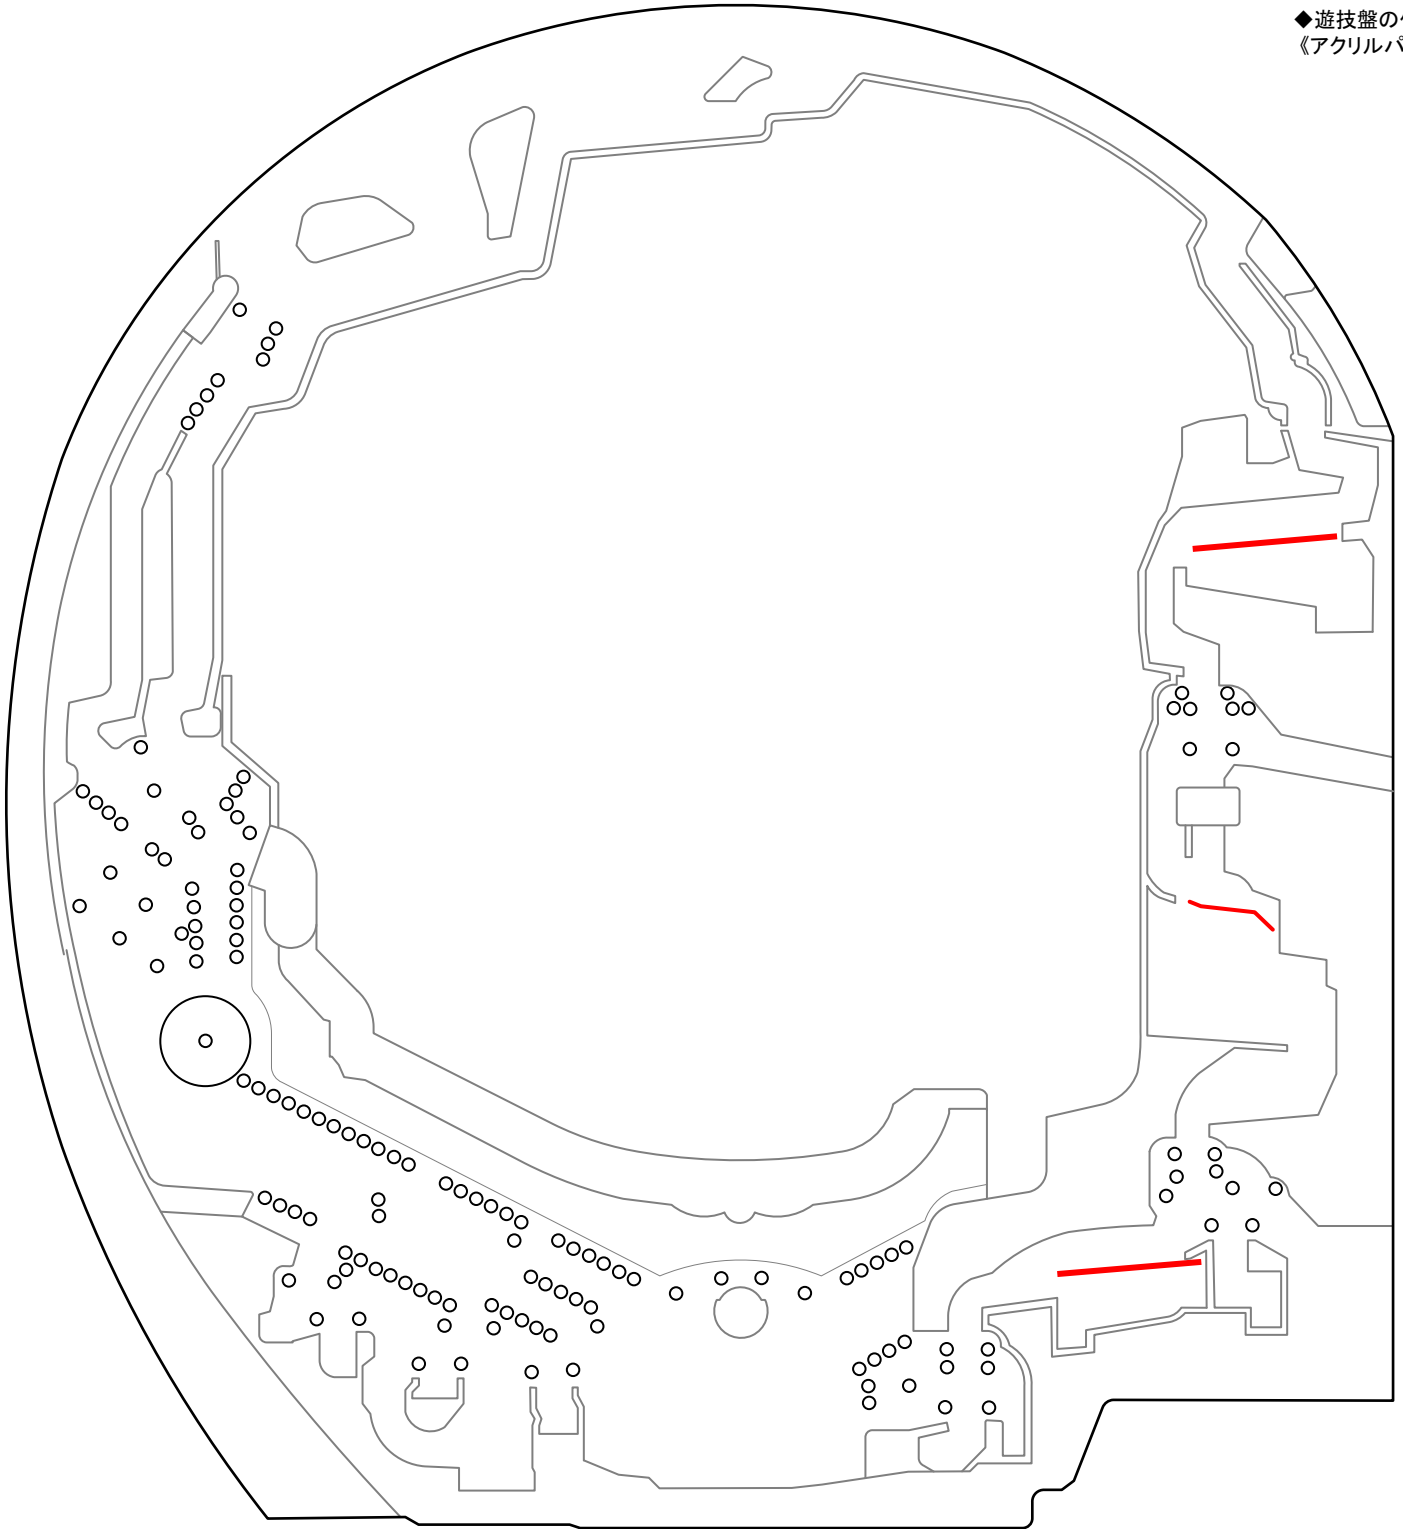

P転生したらスライムだった件 (サンセイR&D)

◆遊技盤の仕様◆
《アクリルパネル》

M E M O

.....

.....

.....

.....

.....