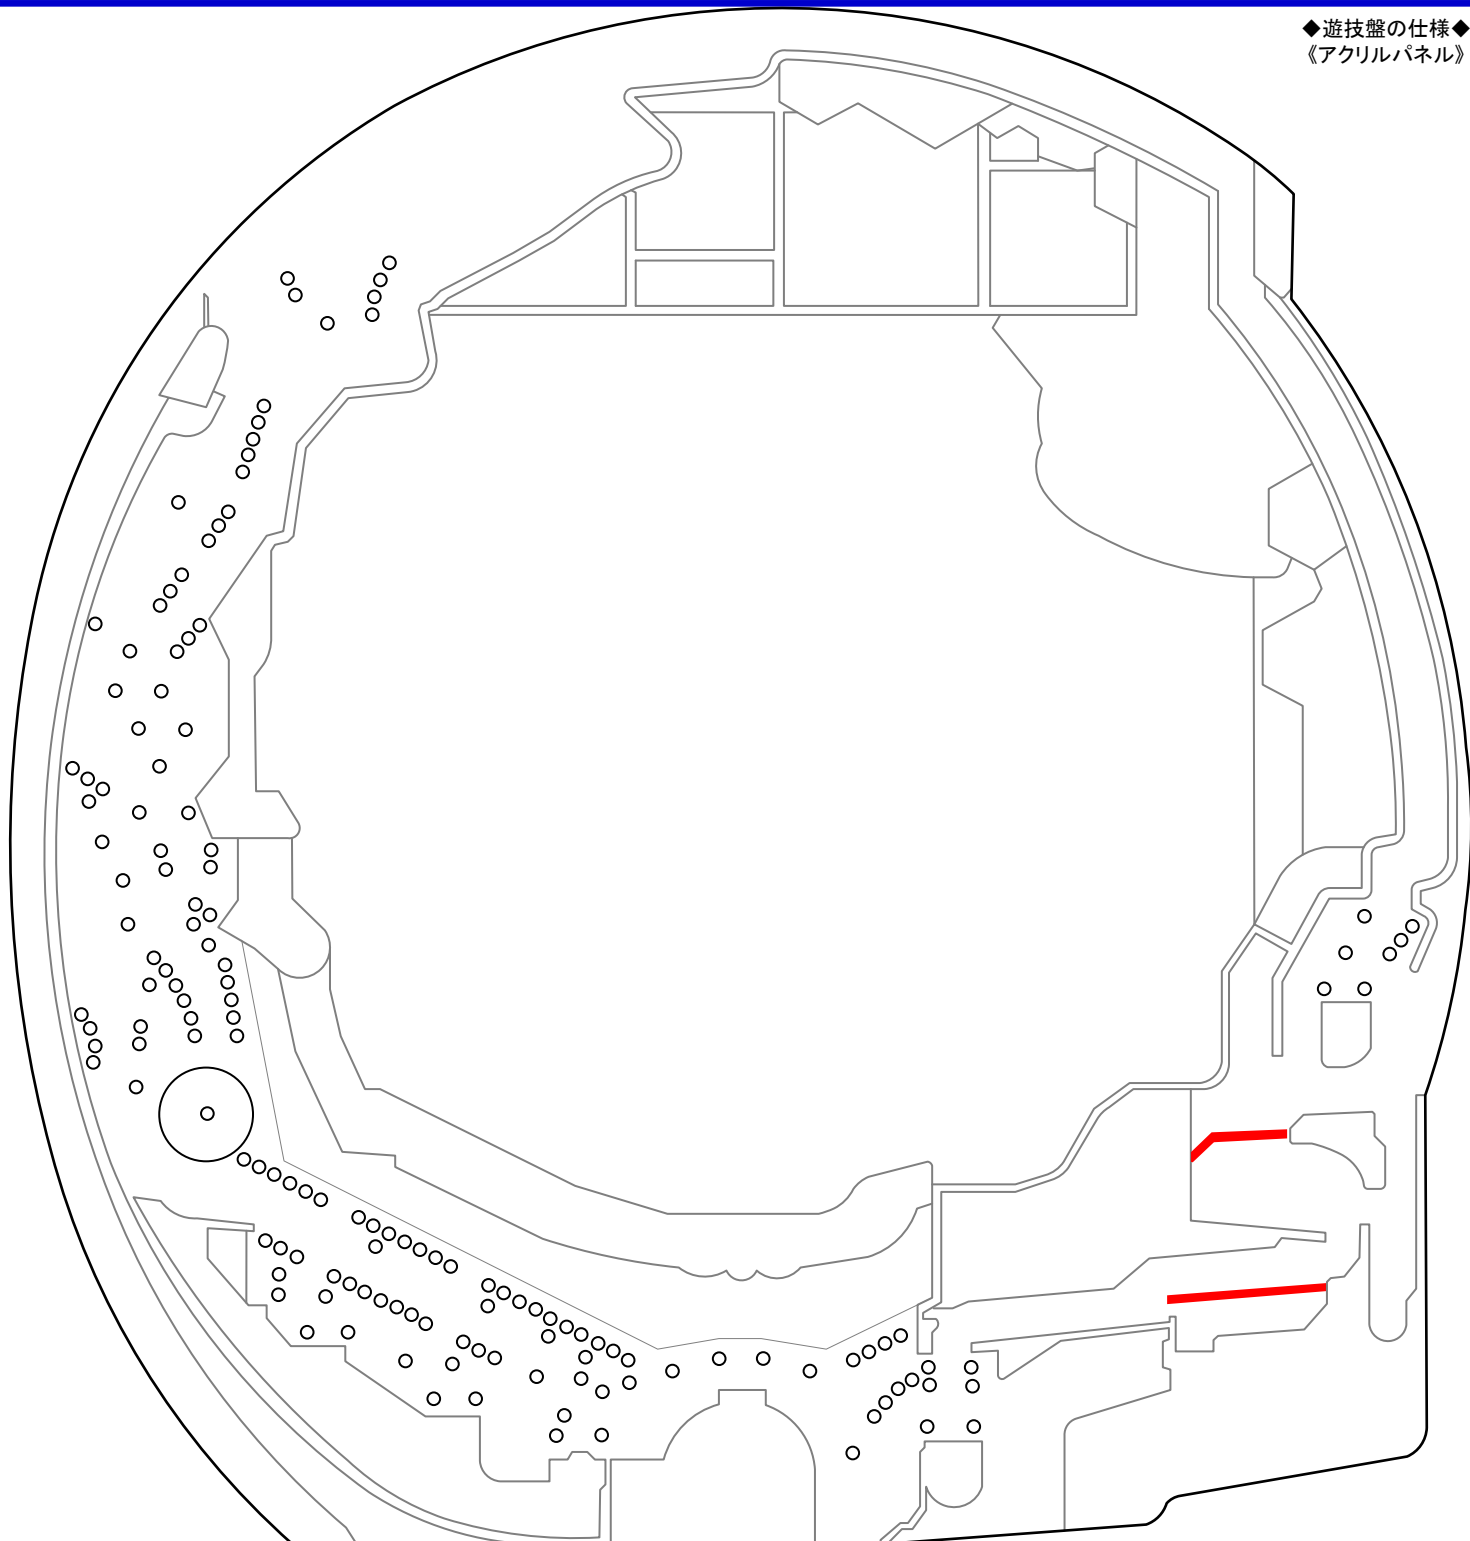

◆遊技盤の仕様◆
《アクリルパネル》

M E M O

Blank lined area for notes.