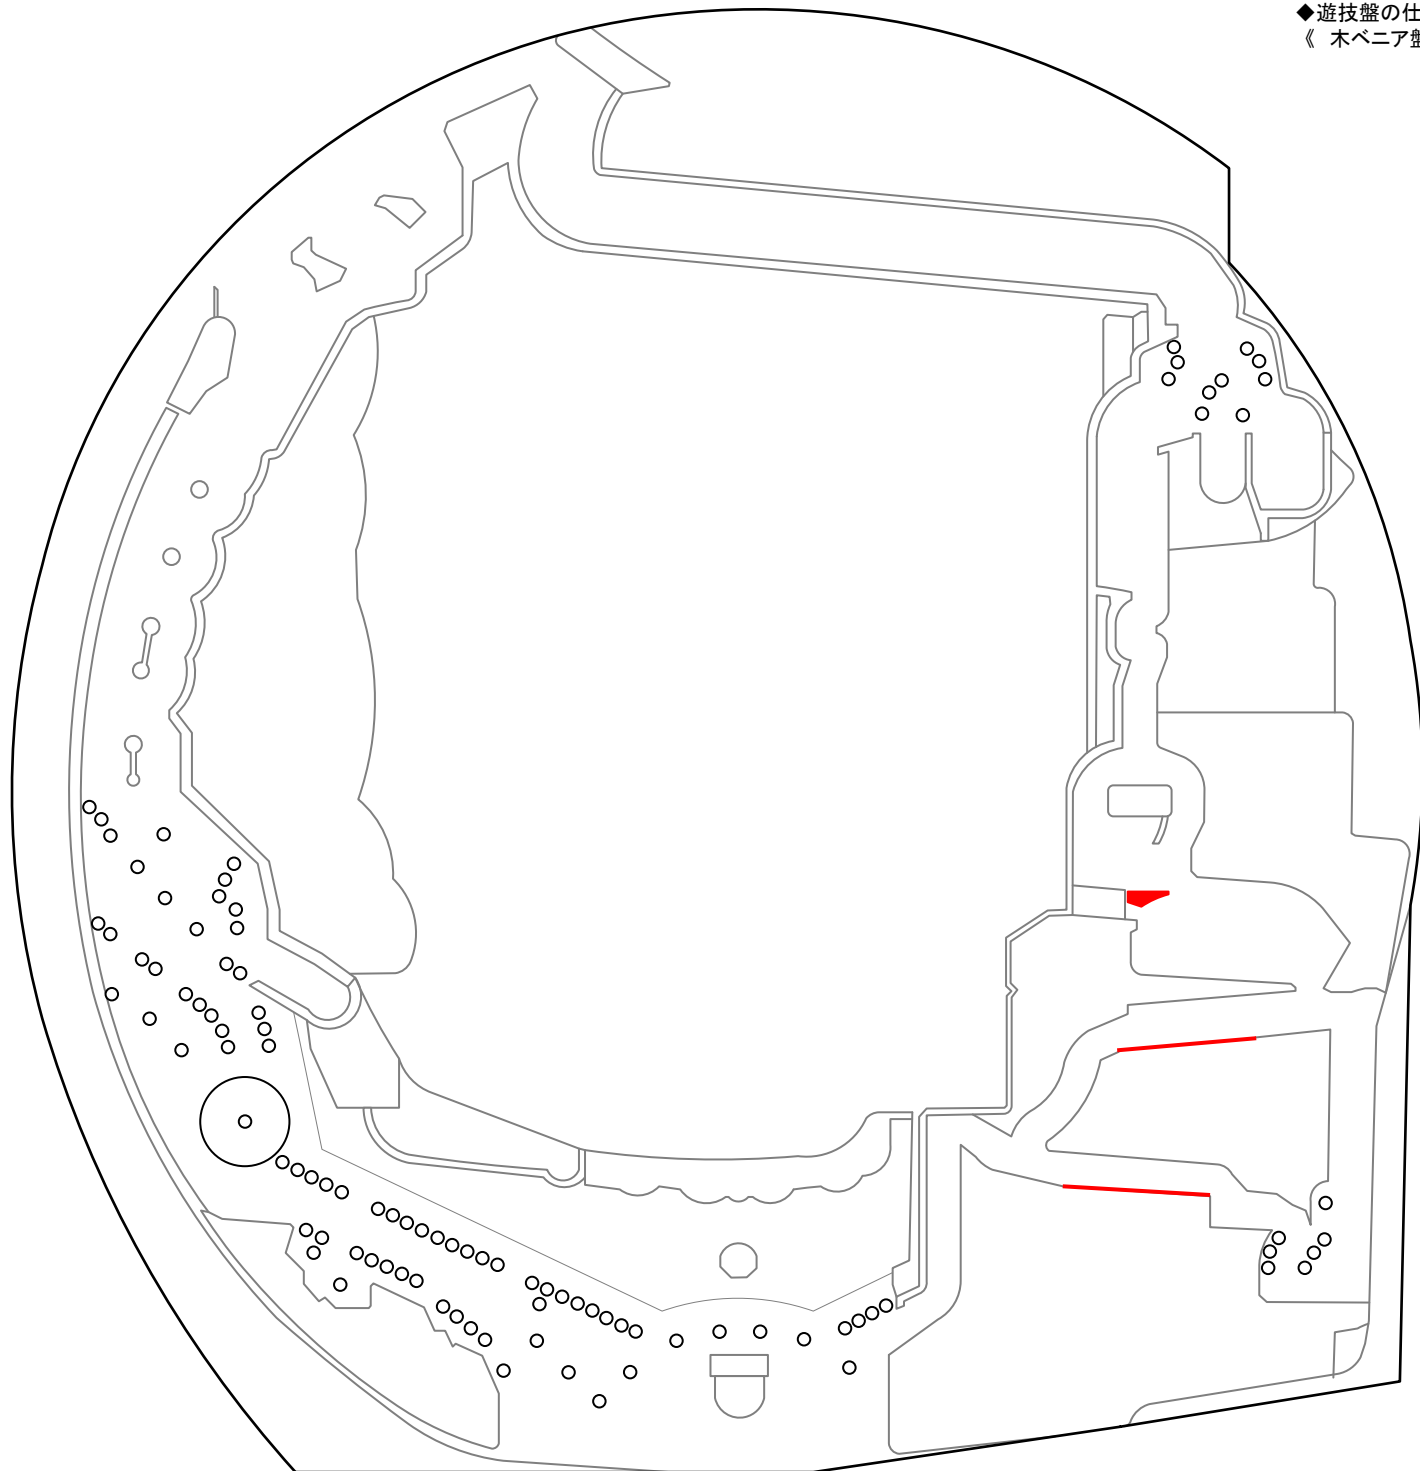

# P地獄少女 四 (JFJ)

◆遊技盤の仕様◆  
《 木ベニア盤 》