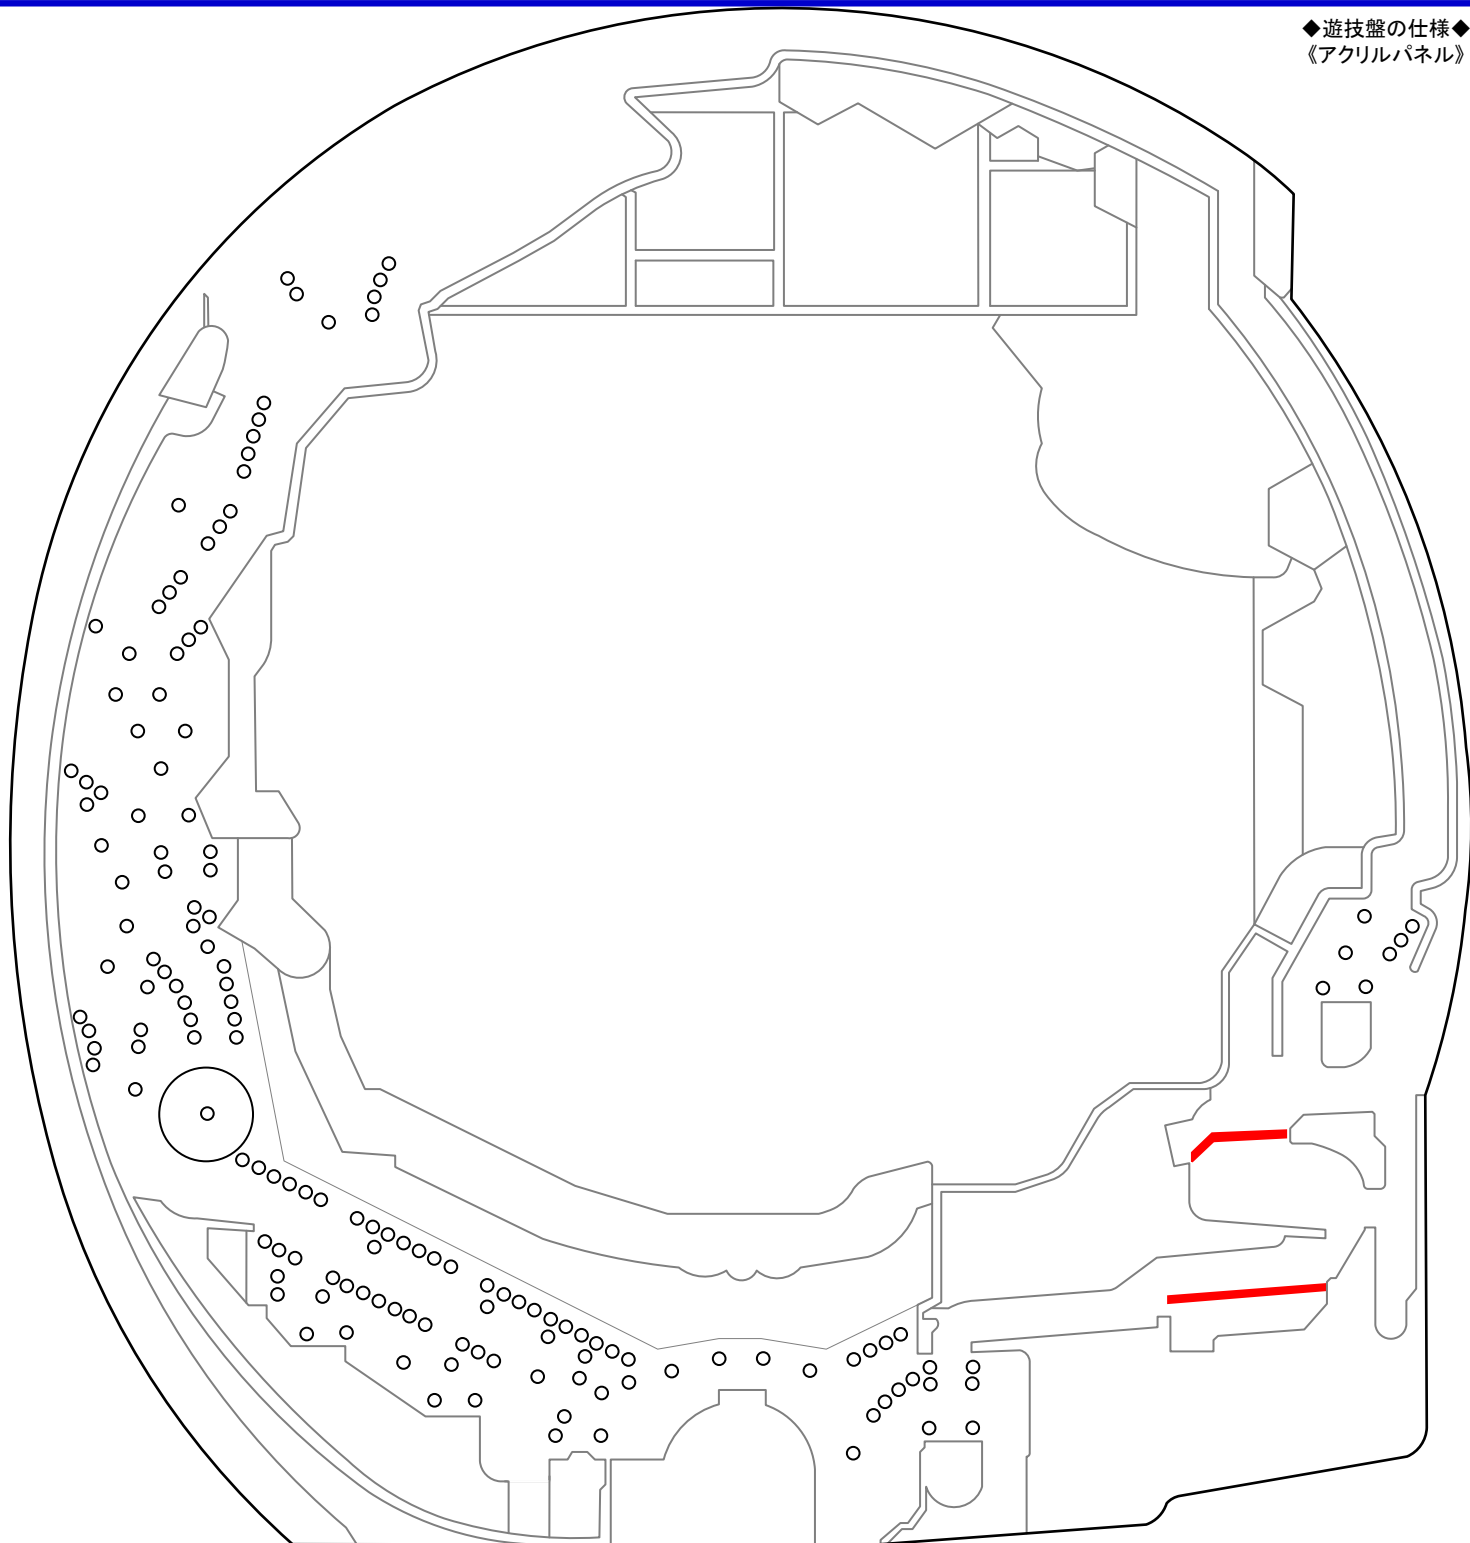

P地獄少女覚醒 3000Ver. (藤商事)

【FHZ】 ◆確率...1/319.6 ◆高確率...役物連 ◆時短突入...60% ◆時短回数...1回 ◆賞球...1&4&15 ◆大当りラウンド...8or10R/10C

◆遊技盤の仕様◆
《アクリルパネル》

M E M O

Blank lined area for notes.