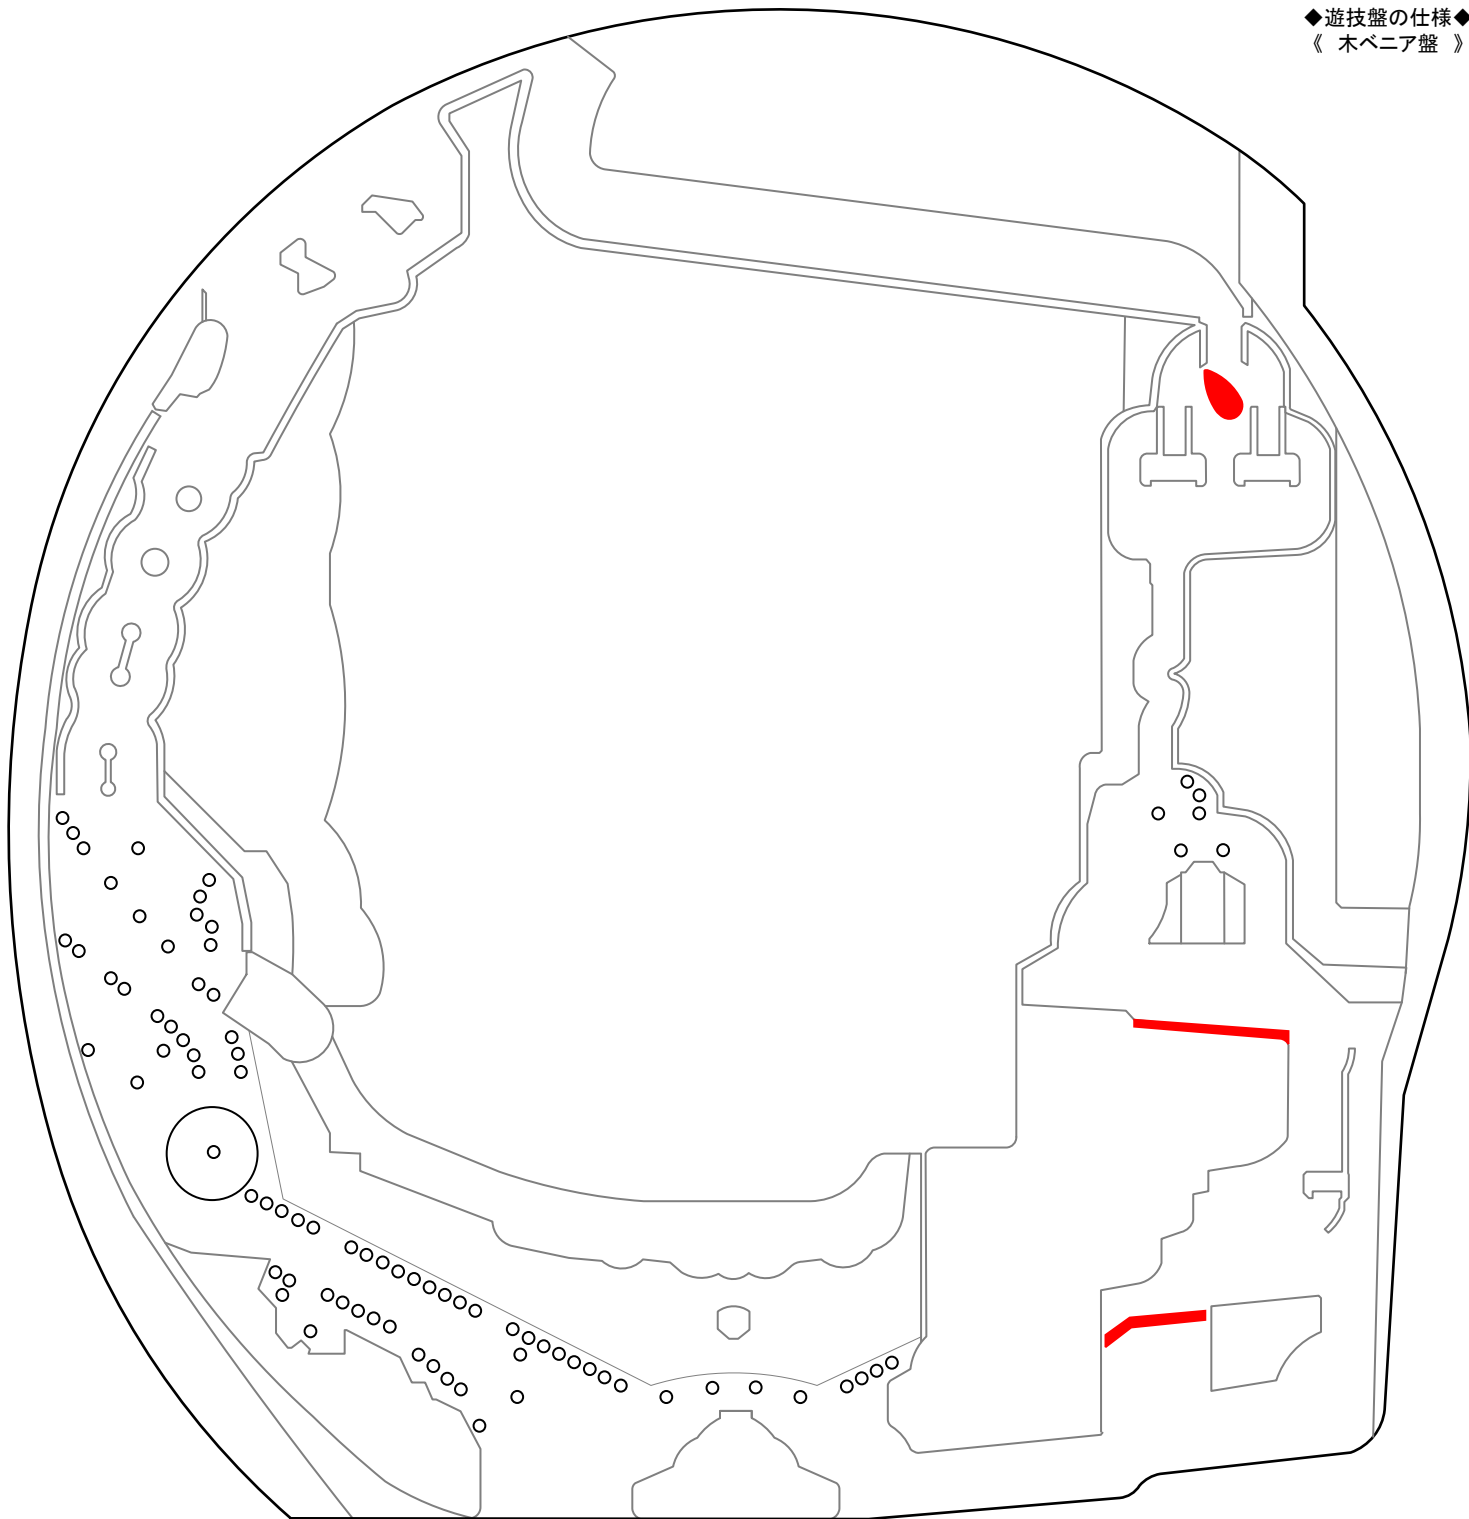

P地獄少女 きくりのお祭りLIVE (藤商事)

【FWA】 ◆確率...1/69.9 ◆高確率...1/45.8 ◆確変...突入100% 継続100% (転落確率 1/124.1) ◆時短...なし ◆賞球...1&2&3&4&10 ◆大当りラウンド...2or6or10R/9C

◆遊技盤の仕様◆
《 木ベニア盤 》

M E M O

Blank lined area for notes.