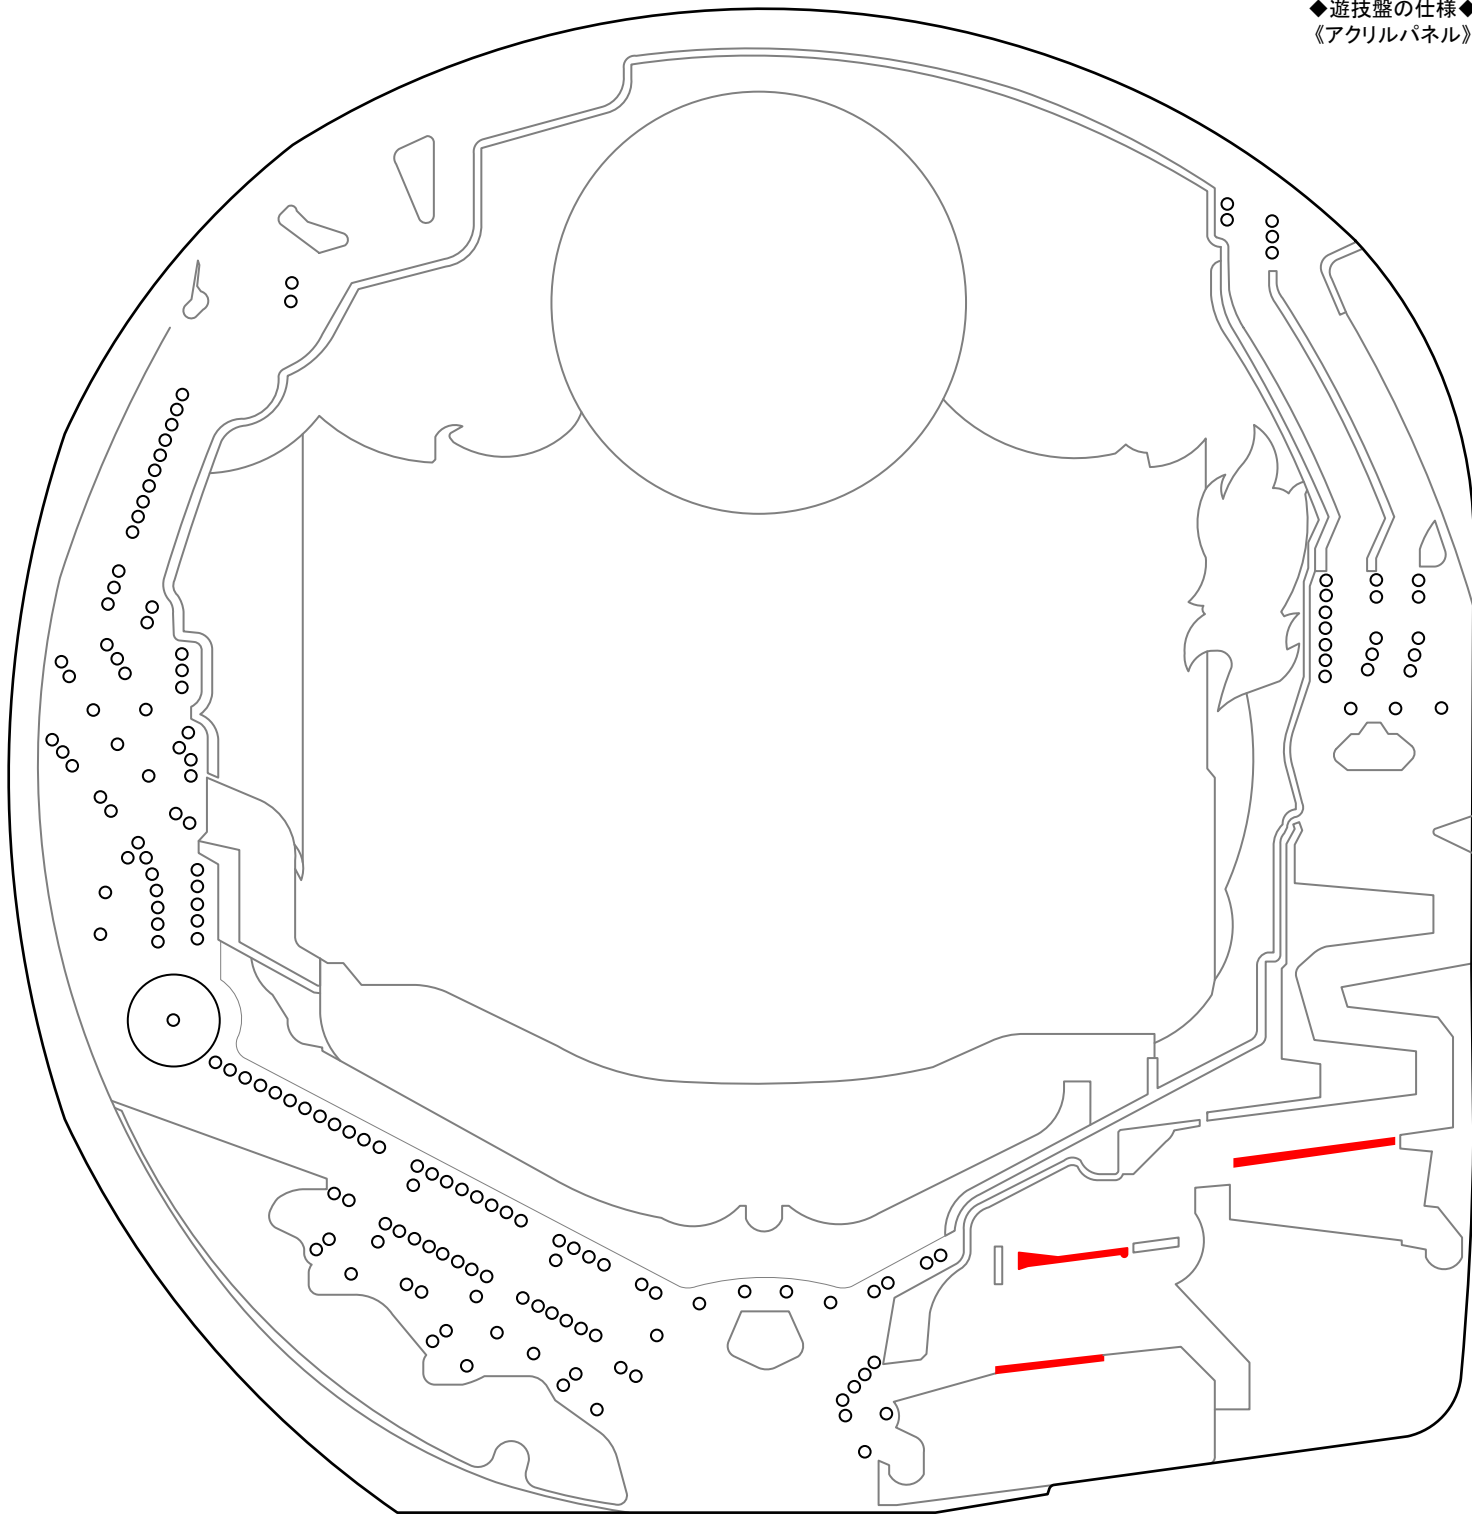

# P大工の源さん 超韋駄天 (三洋物産)

【YBB】 ◆確率…1/129.77 ◆高確率…役物連 ◆確変…突入50.1% 継続91.8% ◆時短…0or3回 ◆賞球…3&1&4&8 ◆大当りラウンド…3or9R/10C

◆遊技盤の仕様◆  
《アクリルパネル》