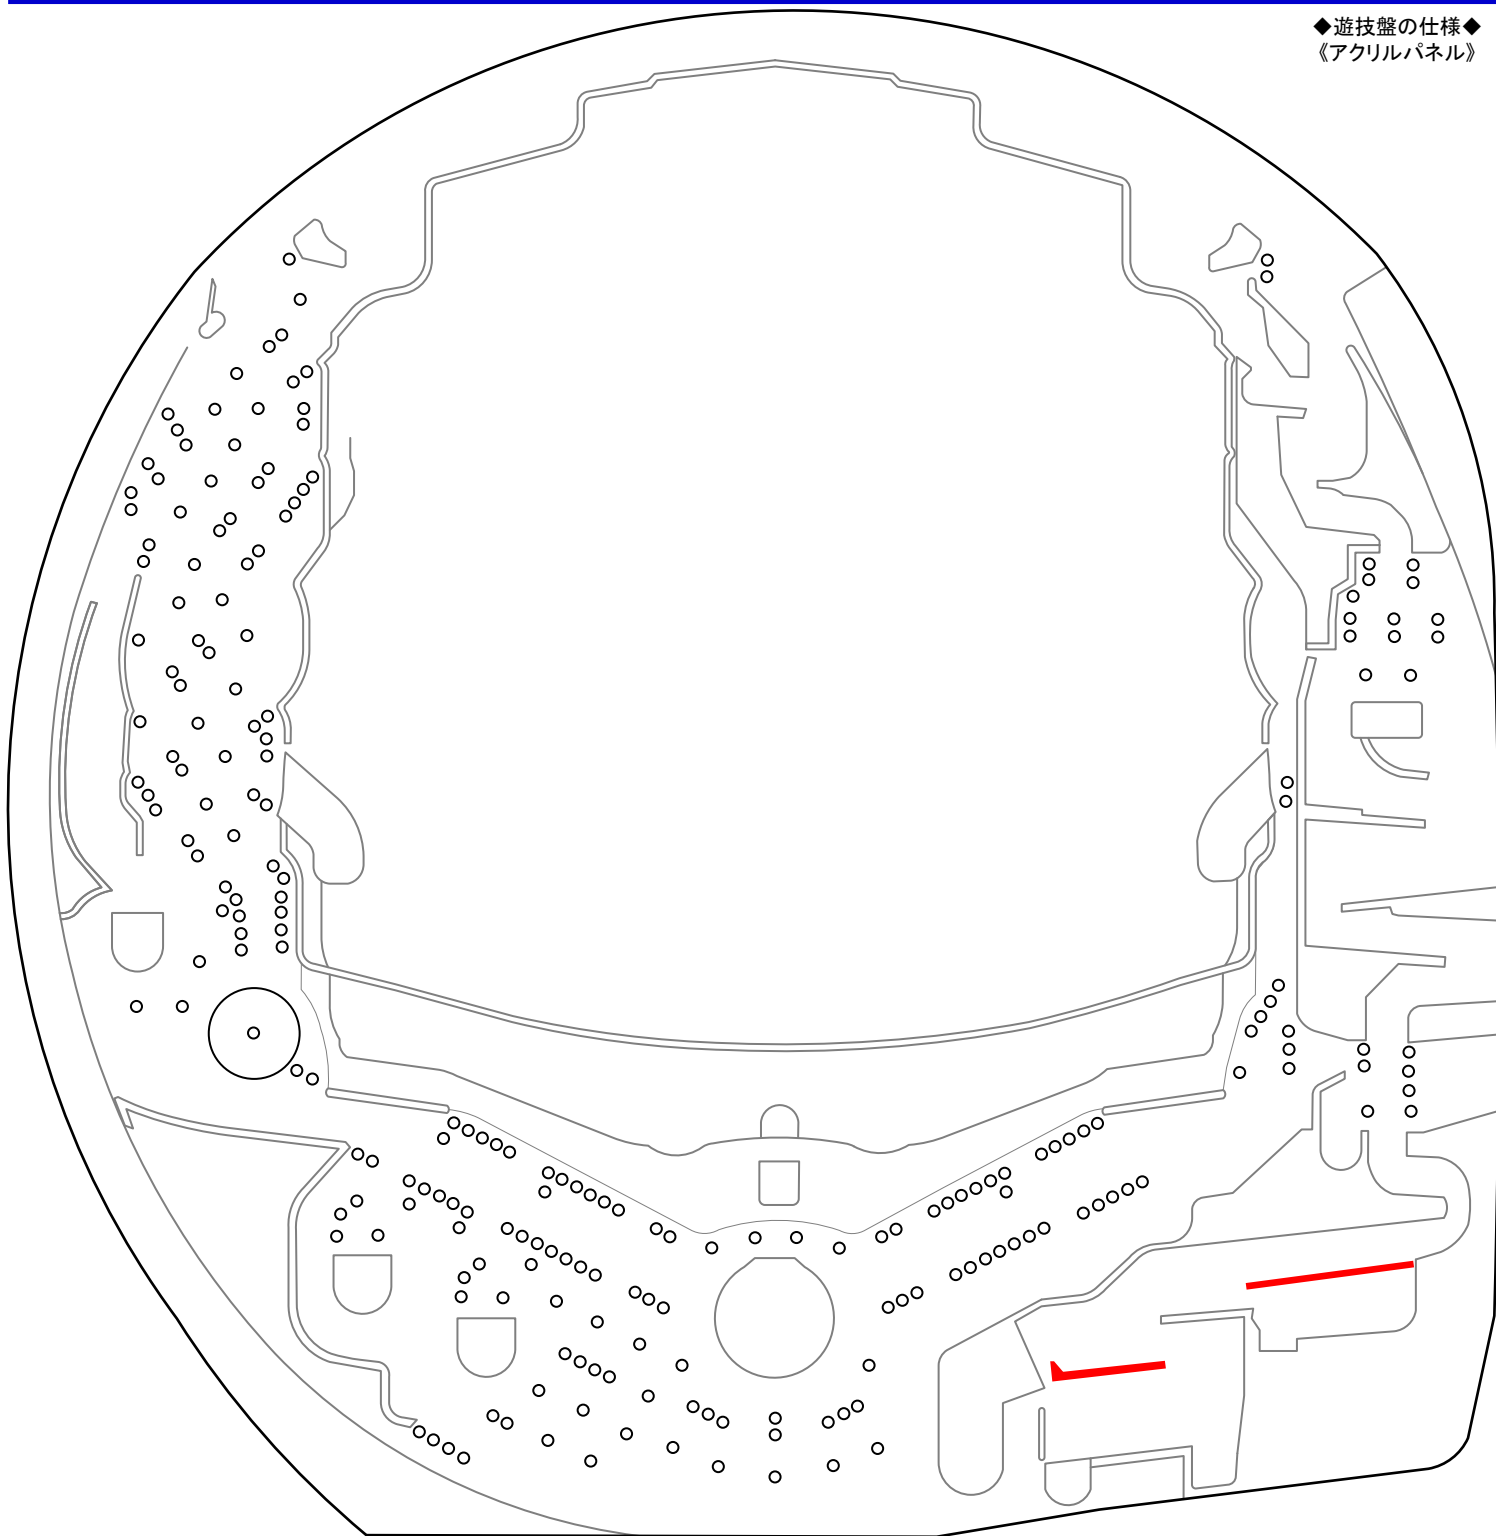

◆遊技盤の仕様◆
《アクリルパネル》

M E M O

Handwritten notes area with horizontal lines.