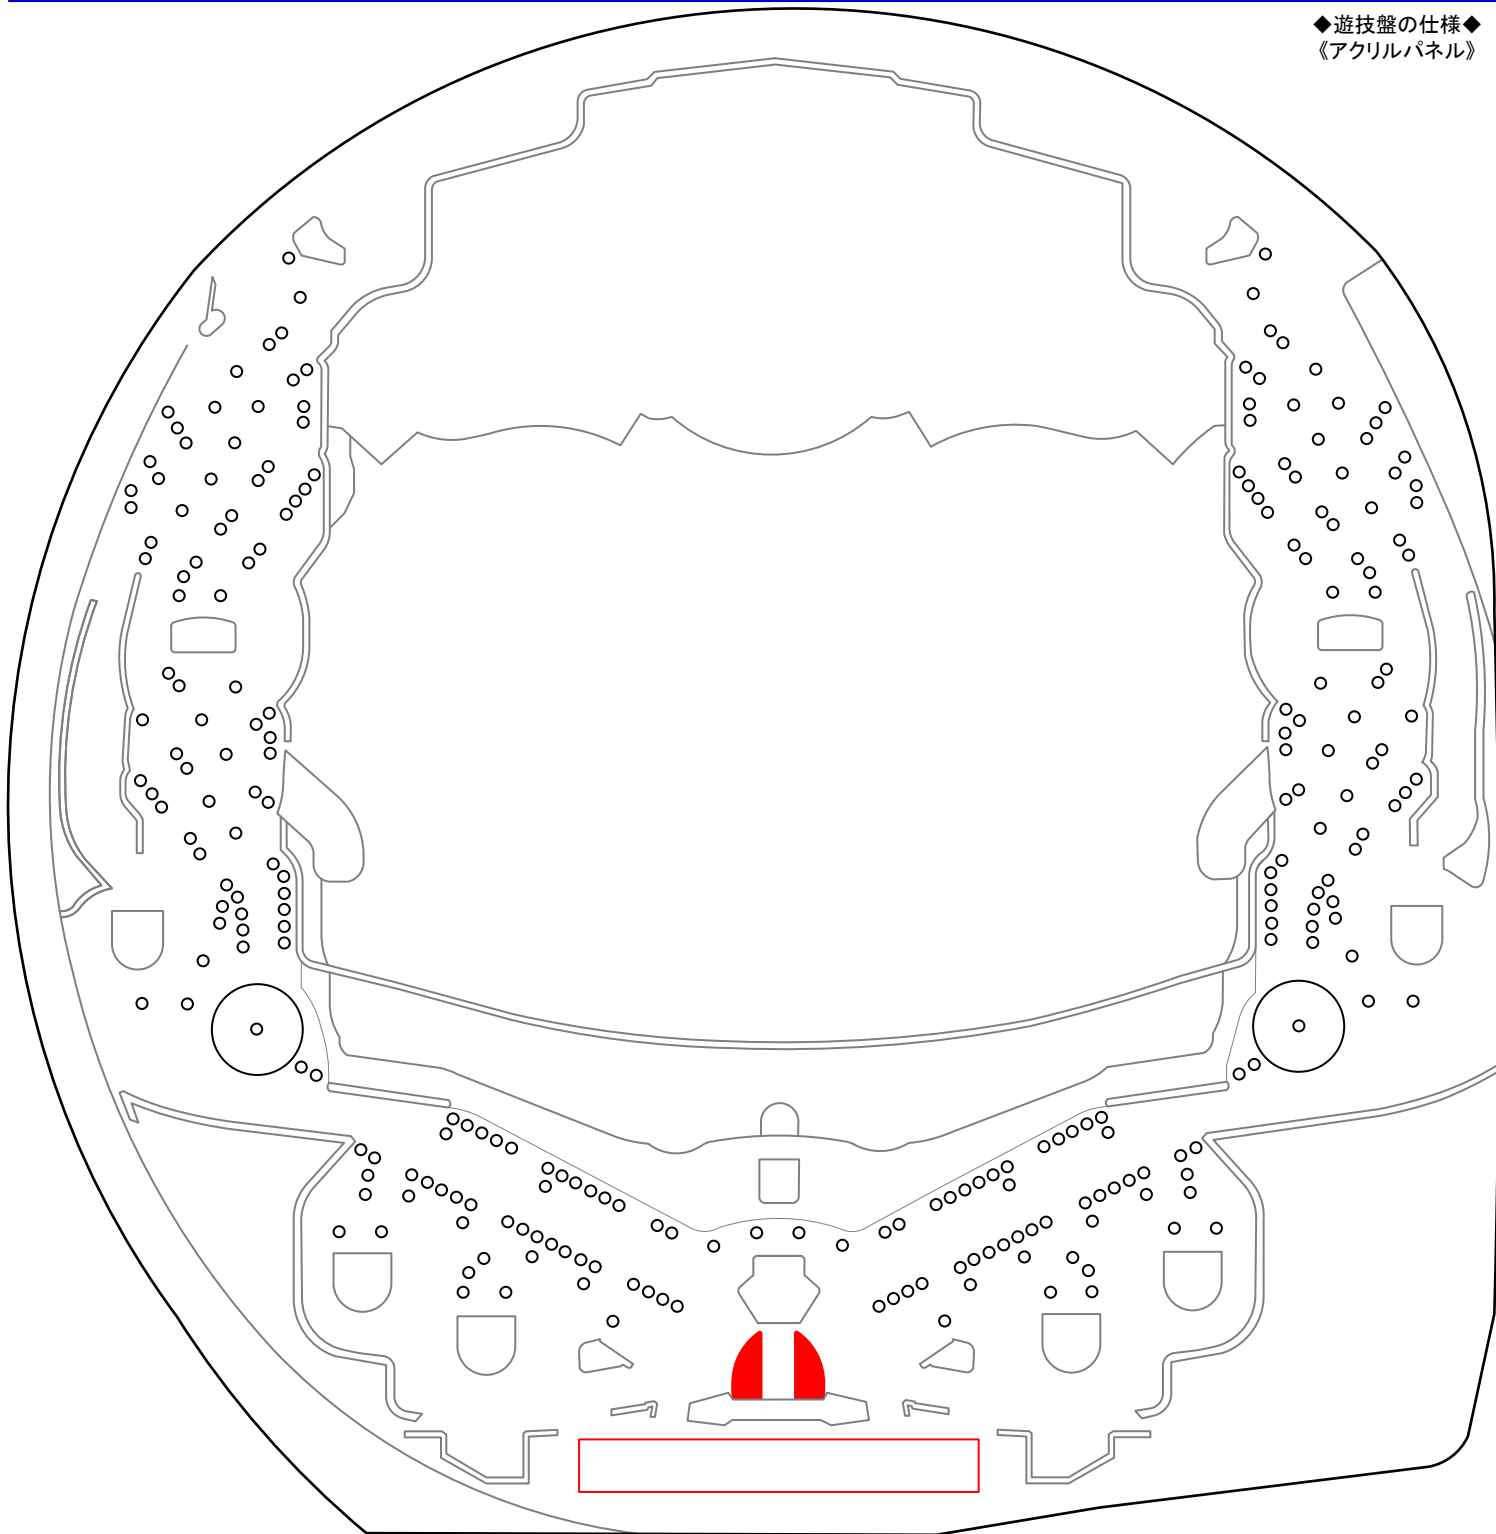

P大海物語5スペシャル (三洋物産)

【ALTA】 ◆確率...1/319.6 ◆高確率...1/31.9 ◆確変...54% ◆時短...100or200回 ◆賞球...3&2&1&4&15 ◆大当りラウンド...10R/10C

◆遊技盤の仕様◆
《アクリルパネル》

M E M O

Handwritten notes area with horizontal lines.