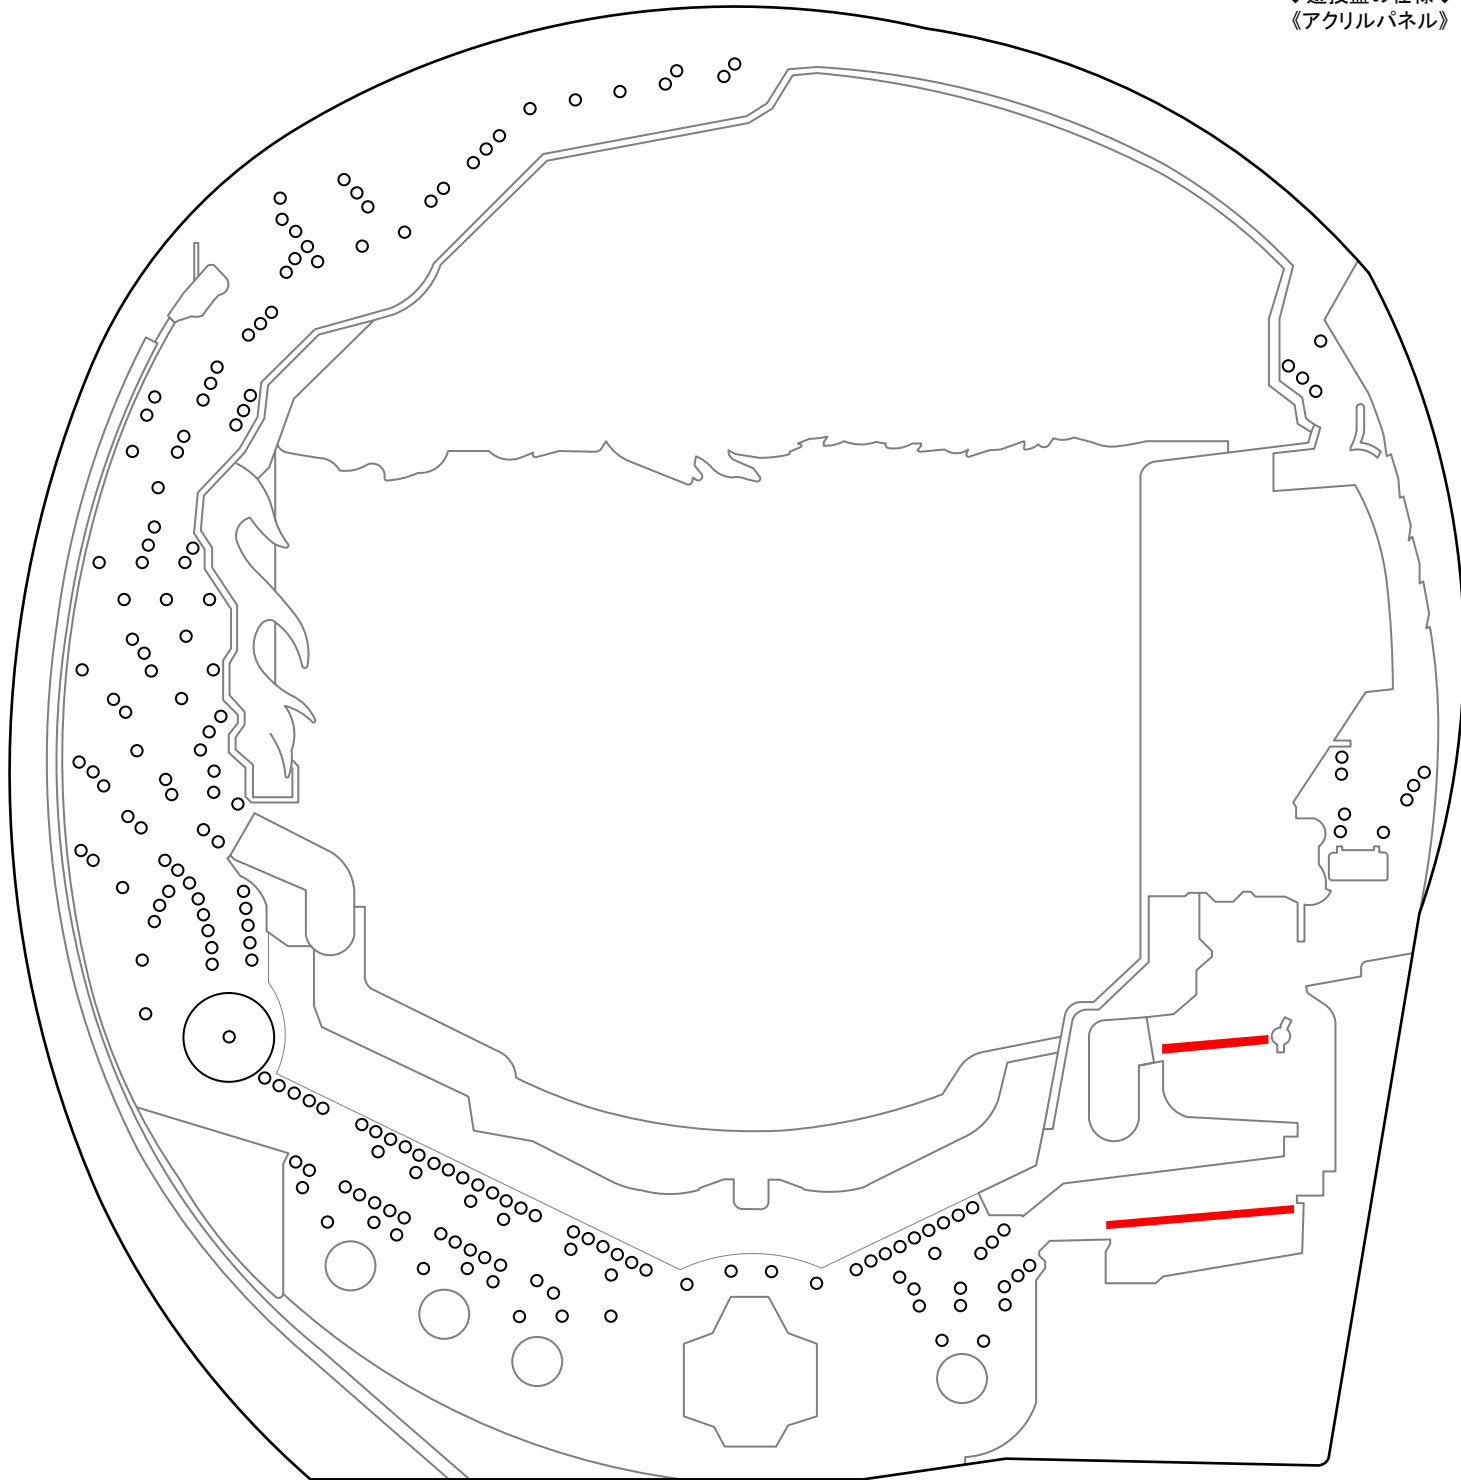

P蒼天の拳 天刻 (銀座)

◆遊技盤の仕様◆
《アクリルパネル》

M E M O

.....

.....

.....

.....

.....