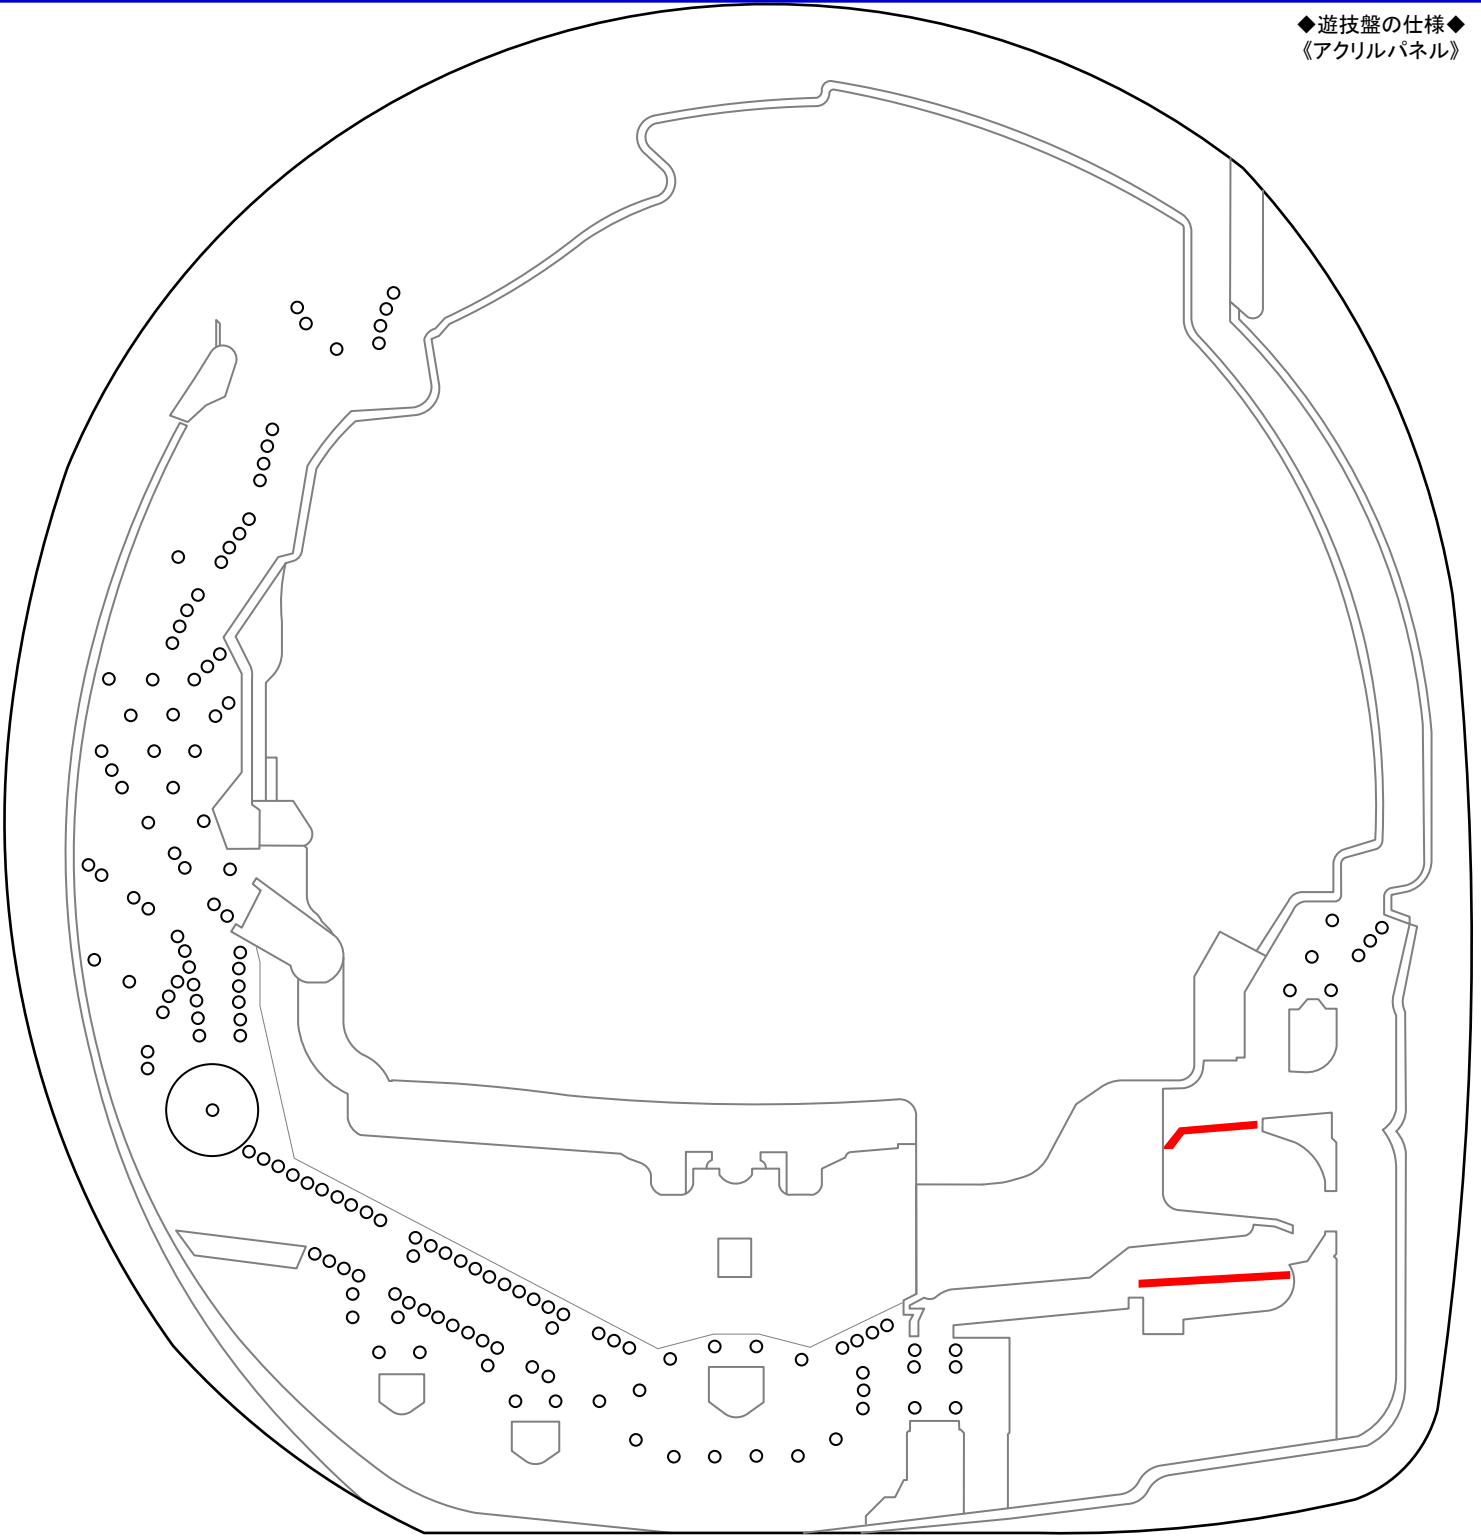

# P新・遠山の金さん (JFJ)

◆遊技盤の仕様◆  
《アクリルパネル》

## M E M O

Blank lined area for notes.