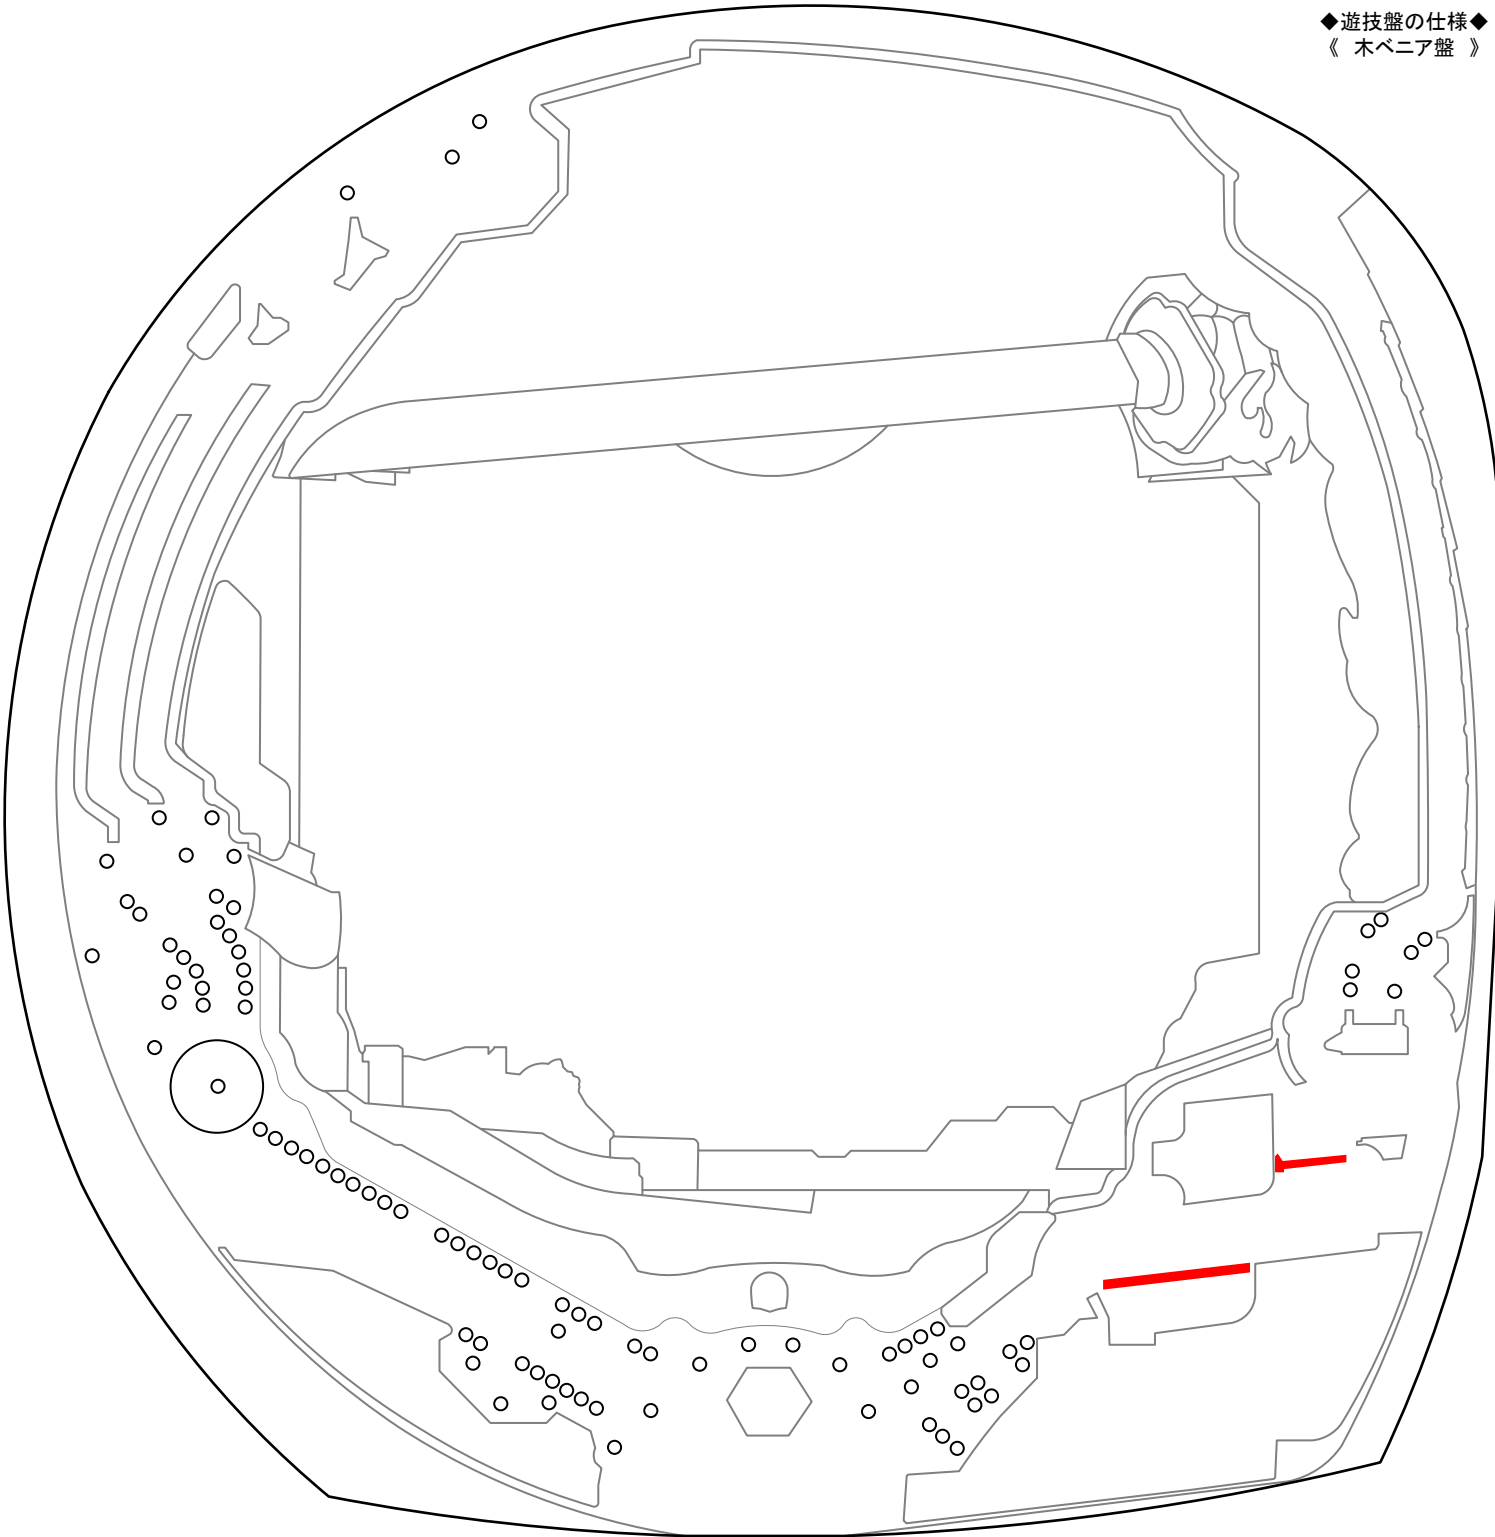

P織田信奈の野望 全国版 (ソフィア)

【MGa】 ◆確率…1/199.8 ◆高確率…役物連 ◆確変…なし ◆時短…100回 ◆賞球…1&4&6&14 ◆大当りラウンド…3or10R/10C

◆遊技盤の仕様◆
《 木ベニア盤 》

M E M O

.....

.....

.....

.....