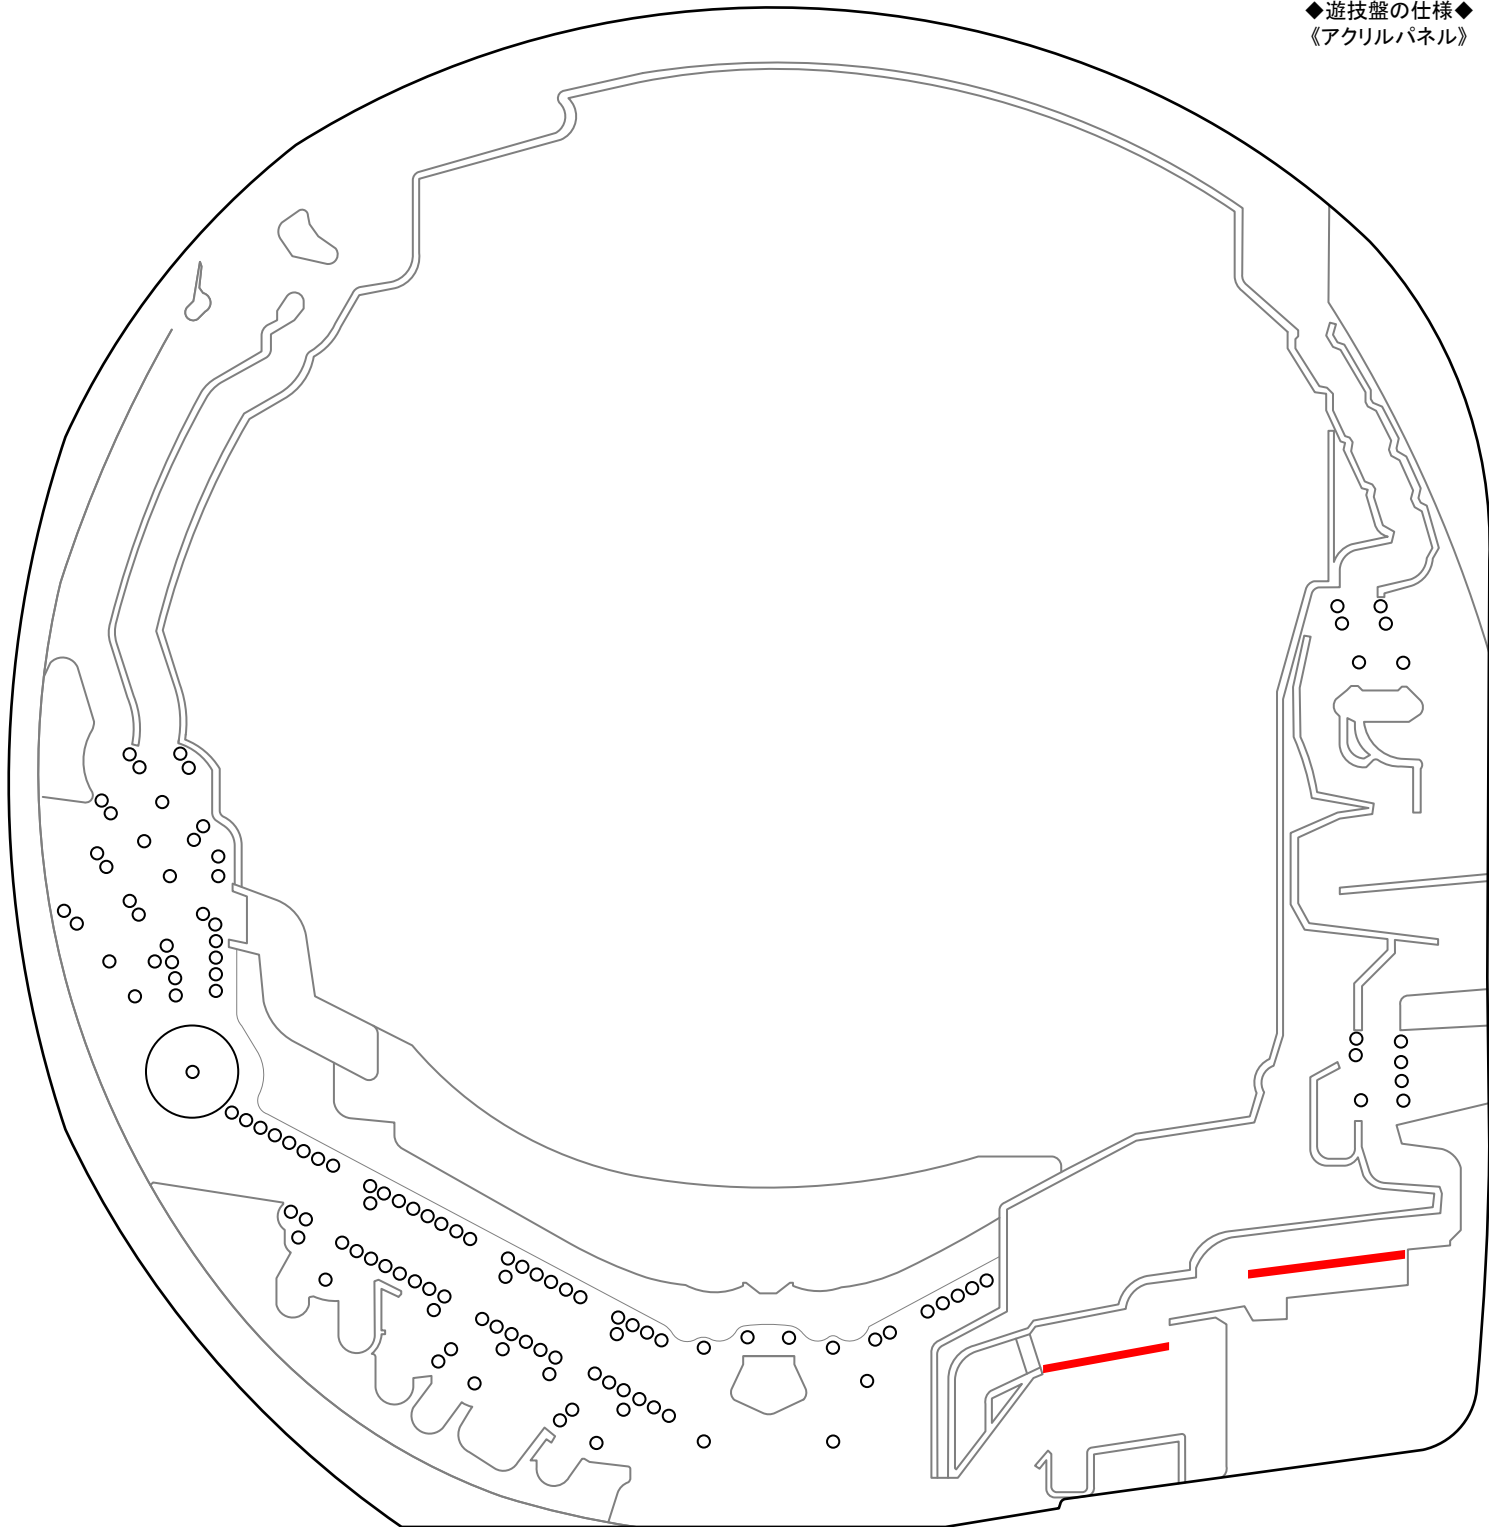

P聖闘士星矢超流星 (三洋物産)

【AHBA】 ◆確率...1/129.5 ◆高確率...役物連 ◆時短突入...50.1% ◆時短回数...0or3or127回 ◆賞球...3&1&4&8 ◆大当りラウンド...3or10R/10C

◆遊技盤の仕様◆
《アクリルパネル》

M E M O

Blank lined area for notes.