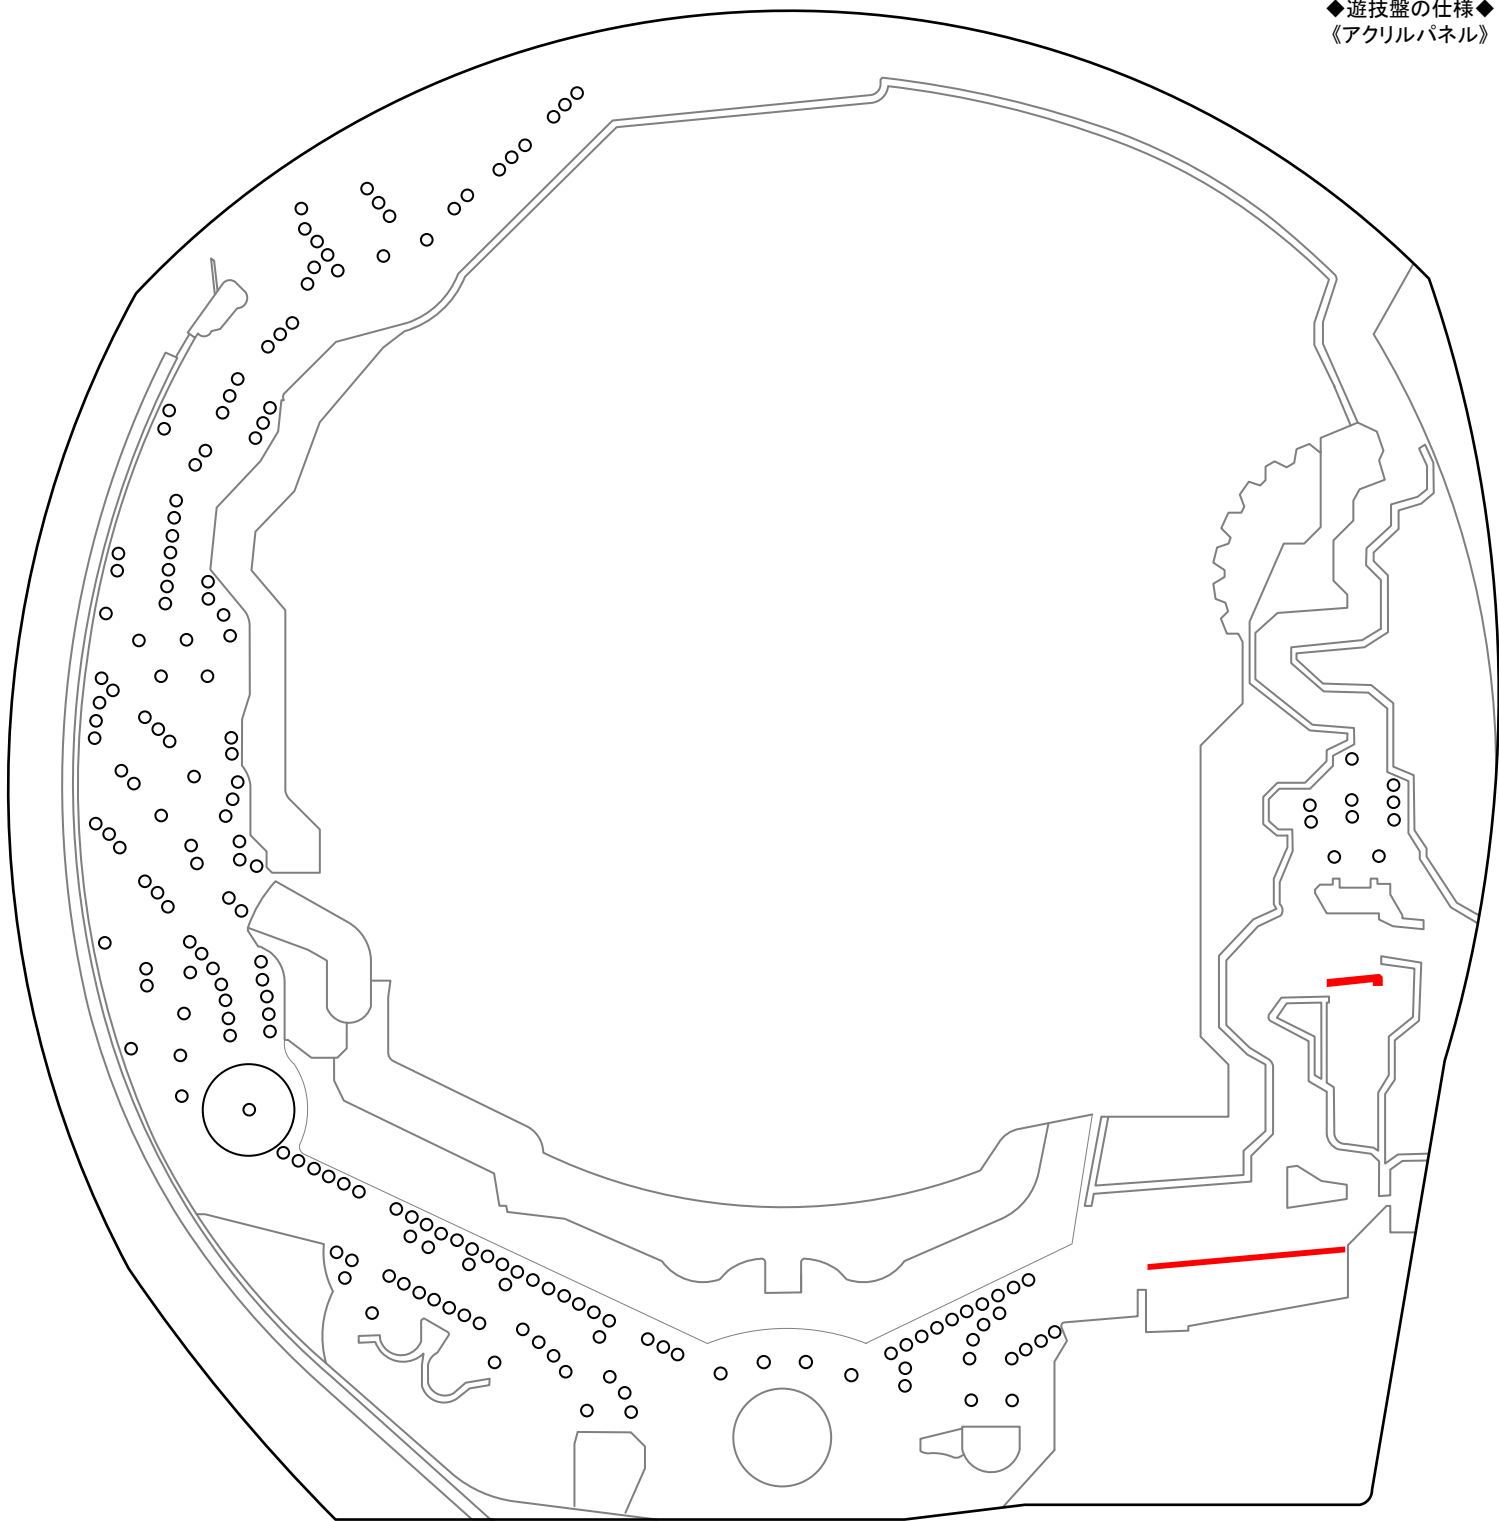

P甲鉄城のカバネリ (サミー)

【SFPA】 ◆確率...1/319.7 ◆高確率...役物連 ◆時短突入...70% ◆時短回数...5or255回 ◆賞球...1&5&3&11 ◆大当りラウンド...3or10R/10C

◆遊技盤の仕様◆
《アクリルパネル》

M E M O

Handwritten notes area with horizontal lines.