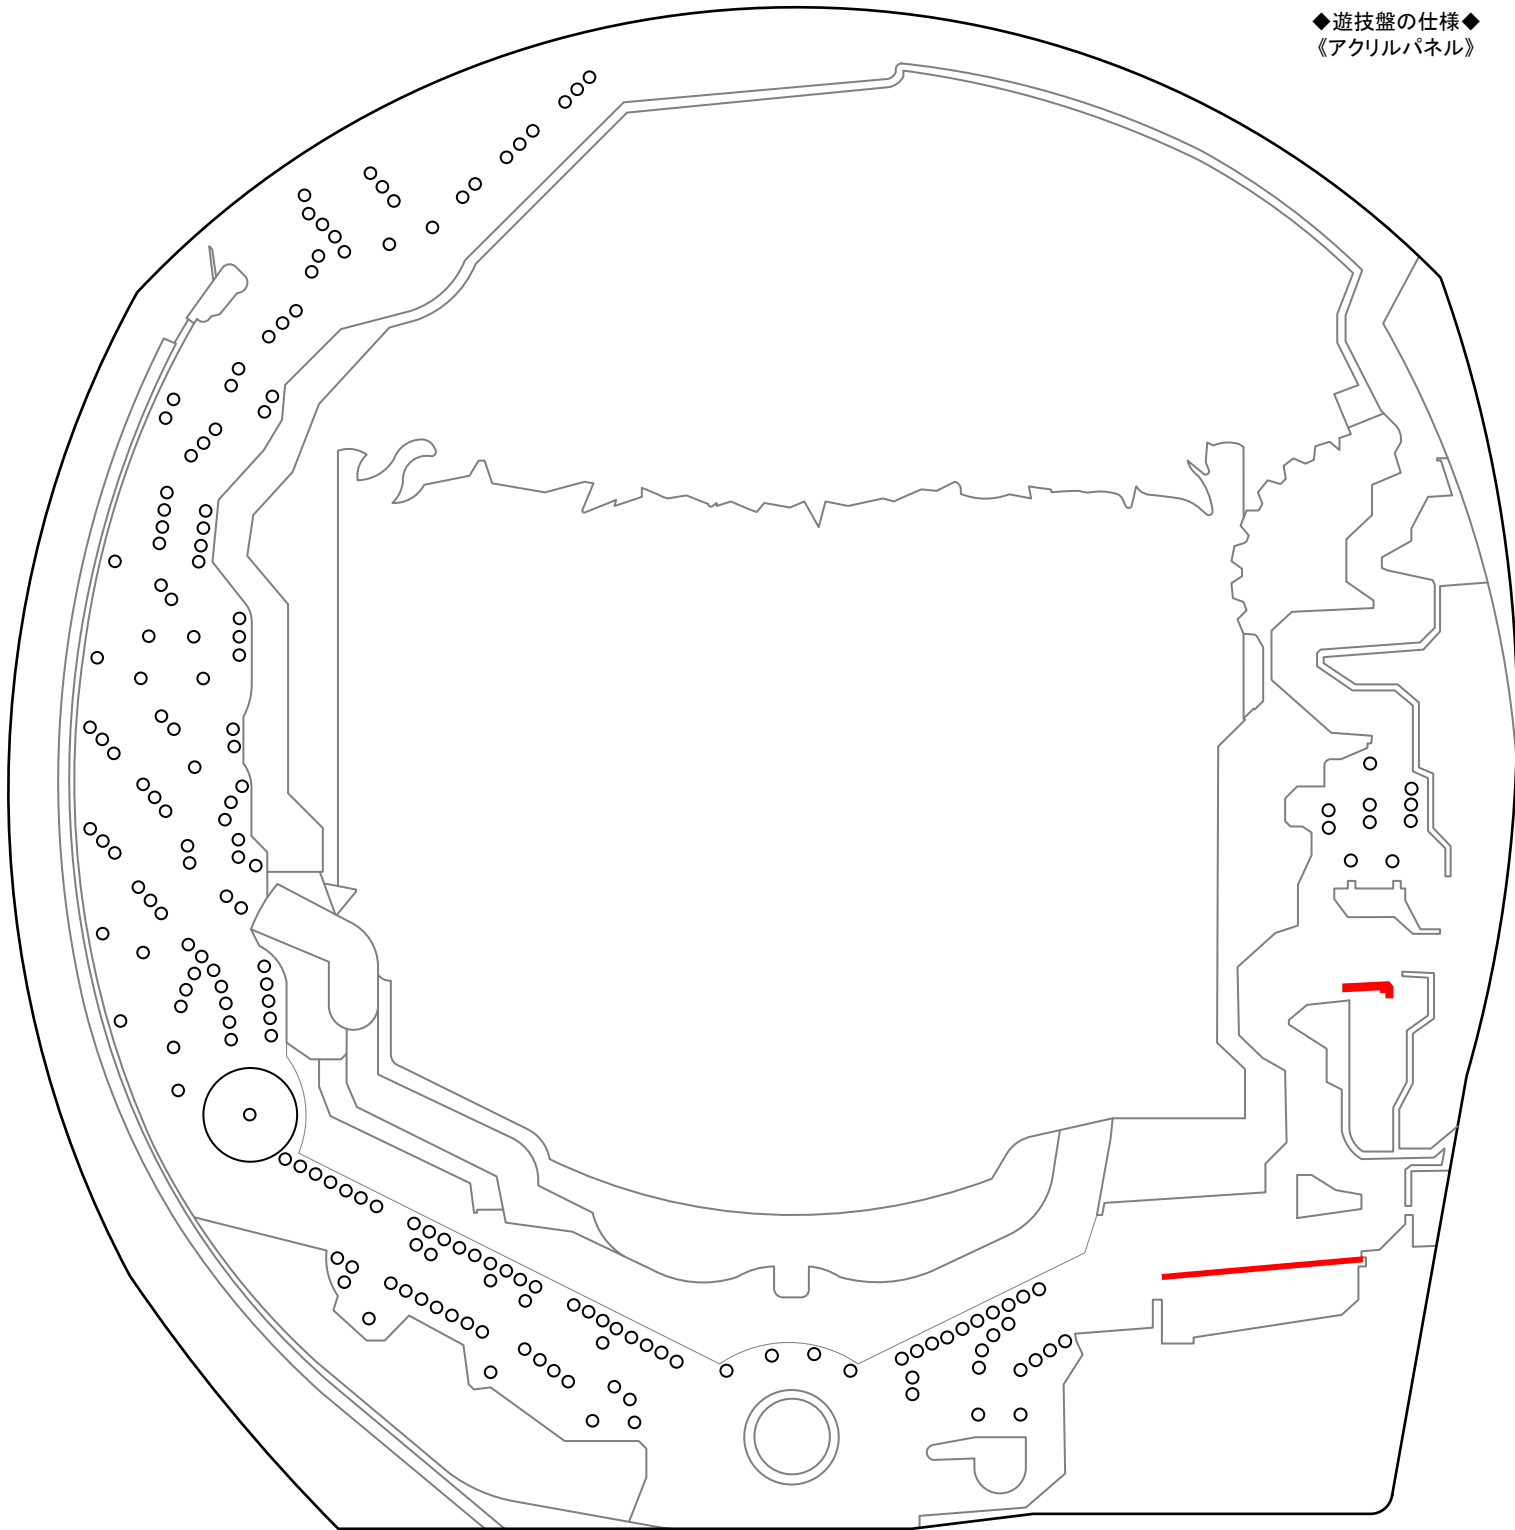

# P甲鉄城のカバネリ (銀座)

【GFB】 ◆確率...1/319.69 ◆高確率...1/51.3 ◆確変...突入50% 継続84% ◆時短...0~50回 ◆賞球...1&6&3&12 ◆大当りラウンド...2or4R/10C

【GEE】 ◆確率...1/219.18 ◆高確率...1/51.0 ◆確変...突入50% 継続80% ◆時短...0~50回 ◆賞球...1&6&3&10 ◆大当りラウンド...2or4R/10C

◆遊技盤の仕様◆  
《アクリルパネル》