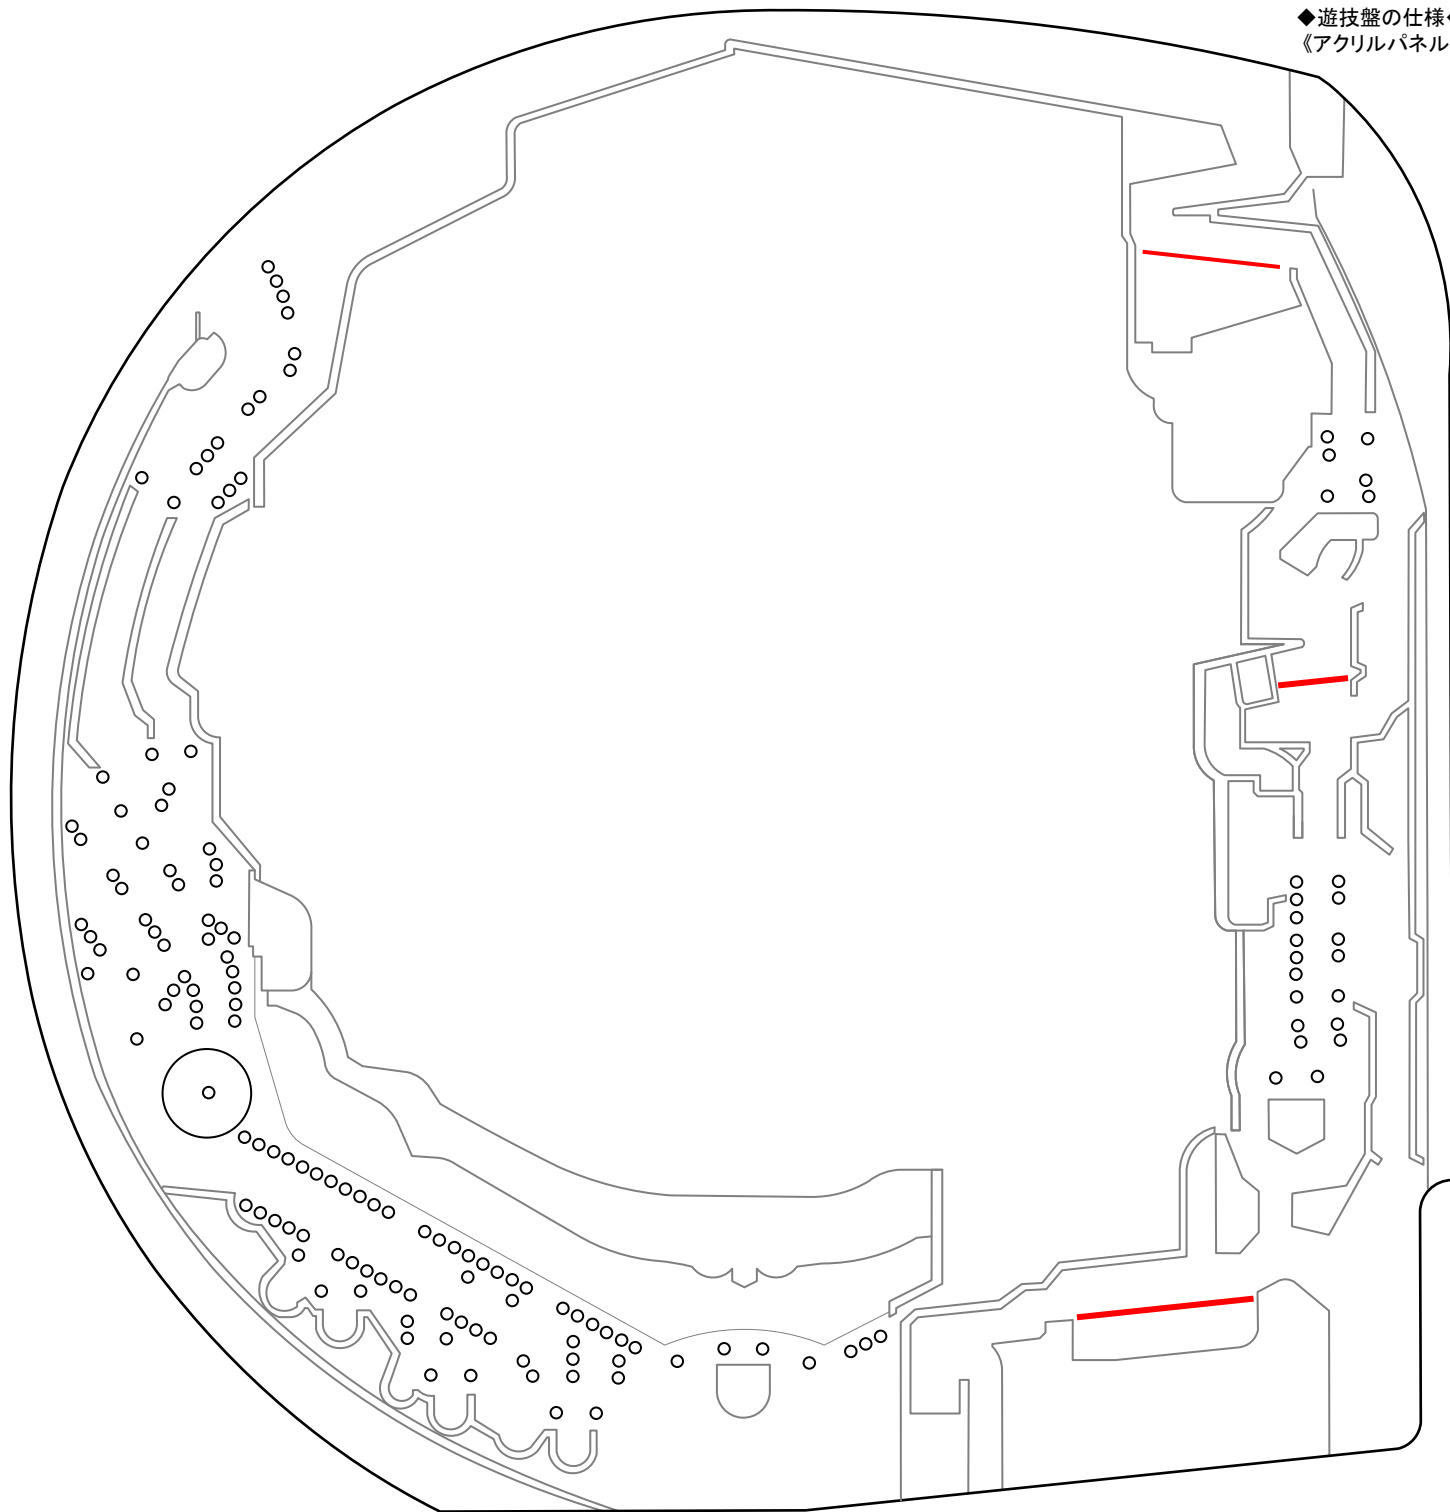

# P攻殻機動隊SAC\_2045 (ディ・ライト)

【LTH-TS】 ◆確率...1/199.8 ◆高確率...役物連 ◆時短突入...65.5% ◆時短...70or192回 ◆賞球...1&3&6&9&15 ◆大当りラウンド...10R/10C

◆遊技盤の仕様◆  
《アクリルパネル》