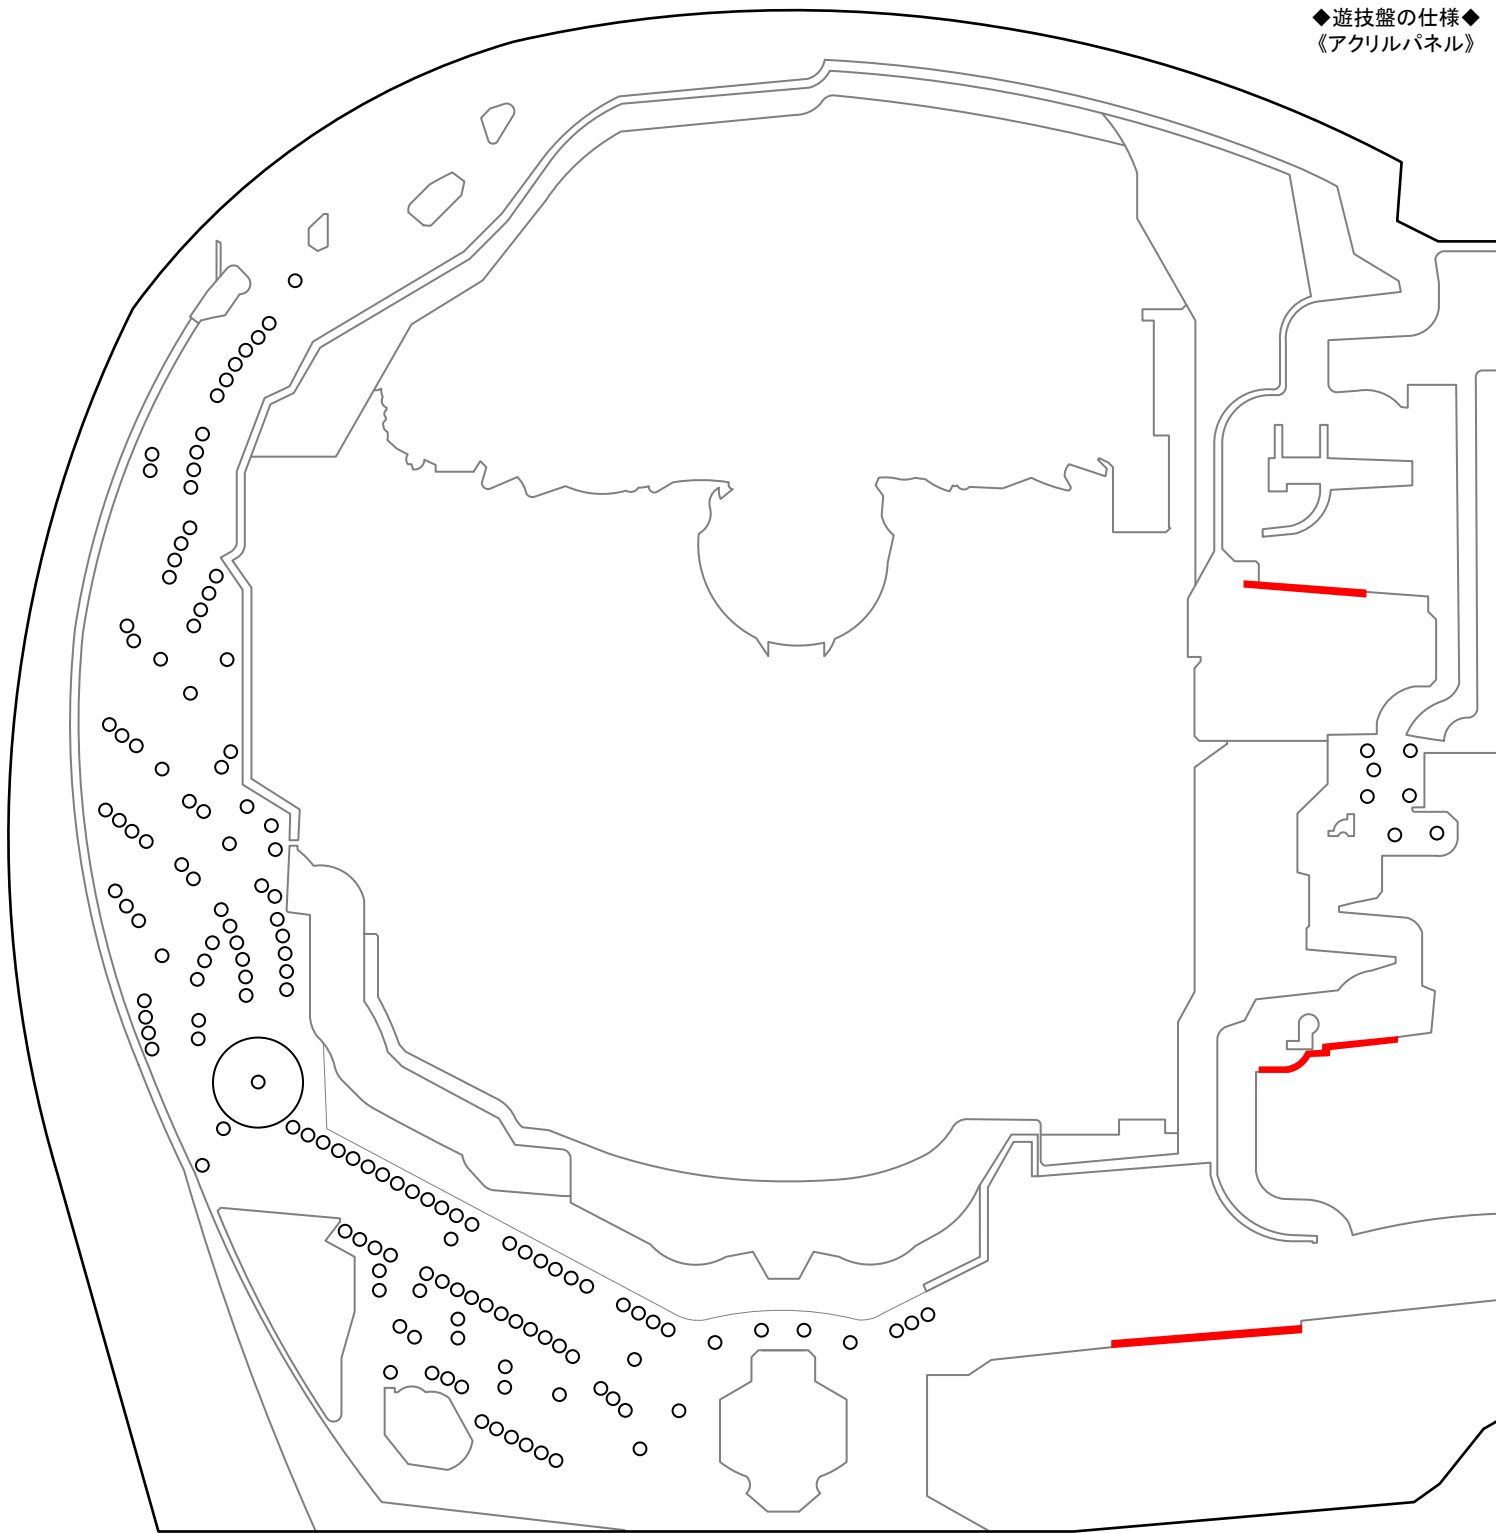

# P桜花忍法帖 (メーシー)

◆遊技盤の仕様◆  
《アクリルパネル》

## M E M O

Blank lined area for notes.