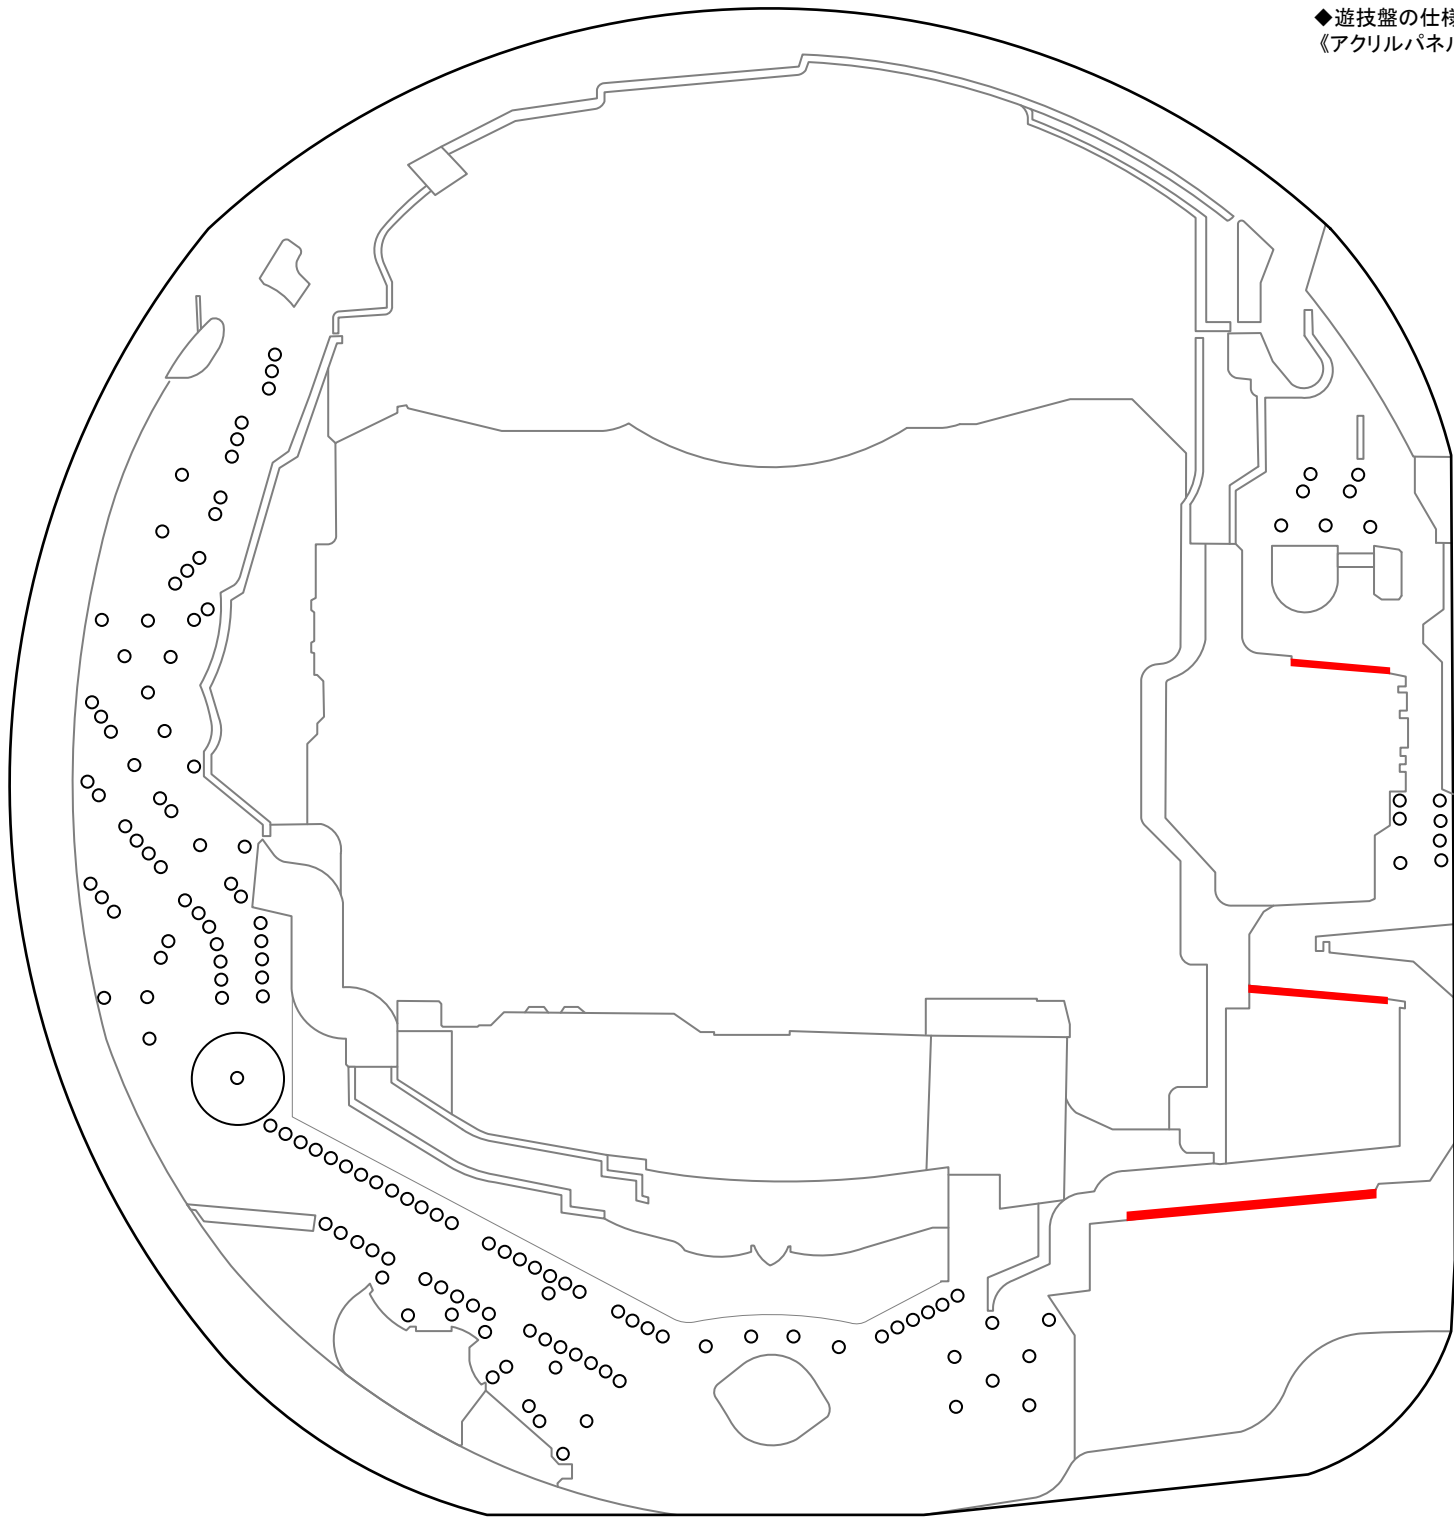

P銀河鉄道999 2 (アムテックス)

【9YU1Y】 ◆確率...1/99.9 ◆高確率...1/99.7 ◆確変...100% (ST 50回) ◆時短...なし ◆賞球...1&4&10 ◆大当りラウンド...5or10R/10C

◆遊技盤の仕様◆
《アクリルパネル》

M E M O

.....

.....

.....

.....