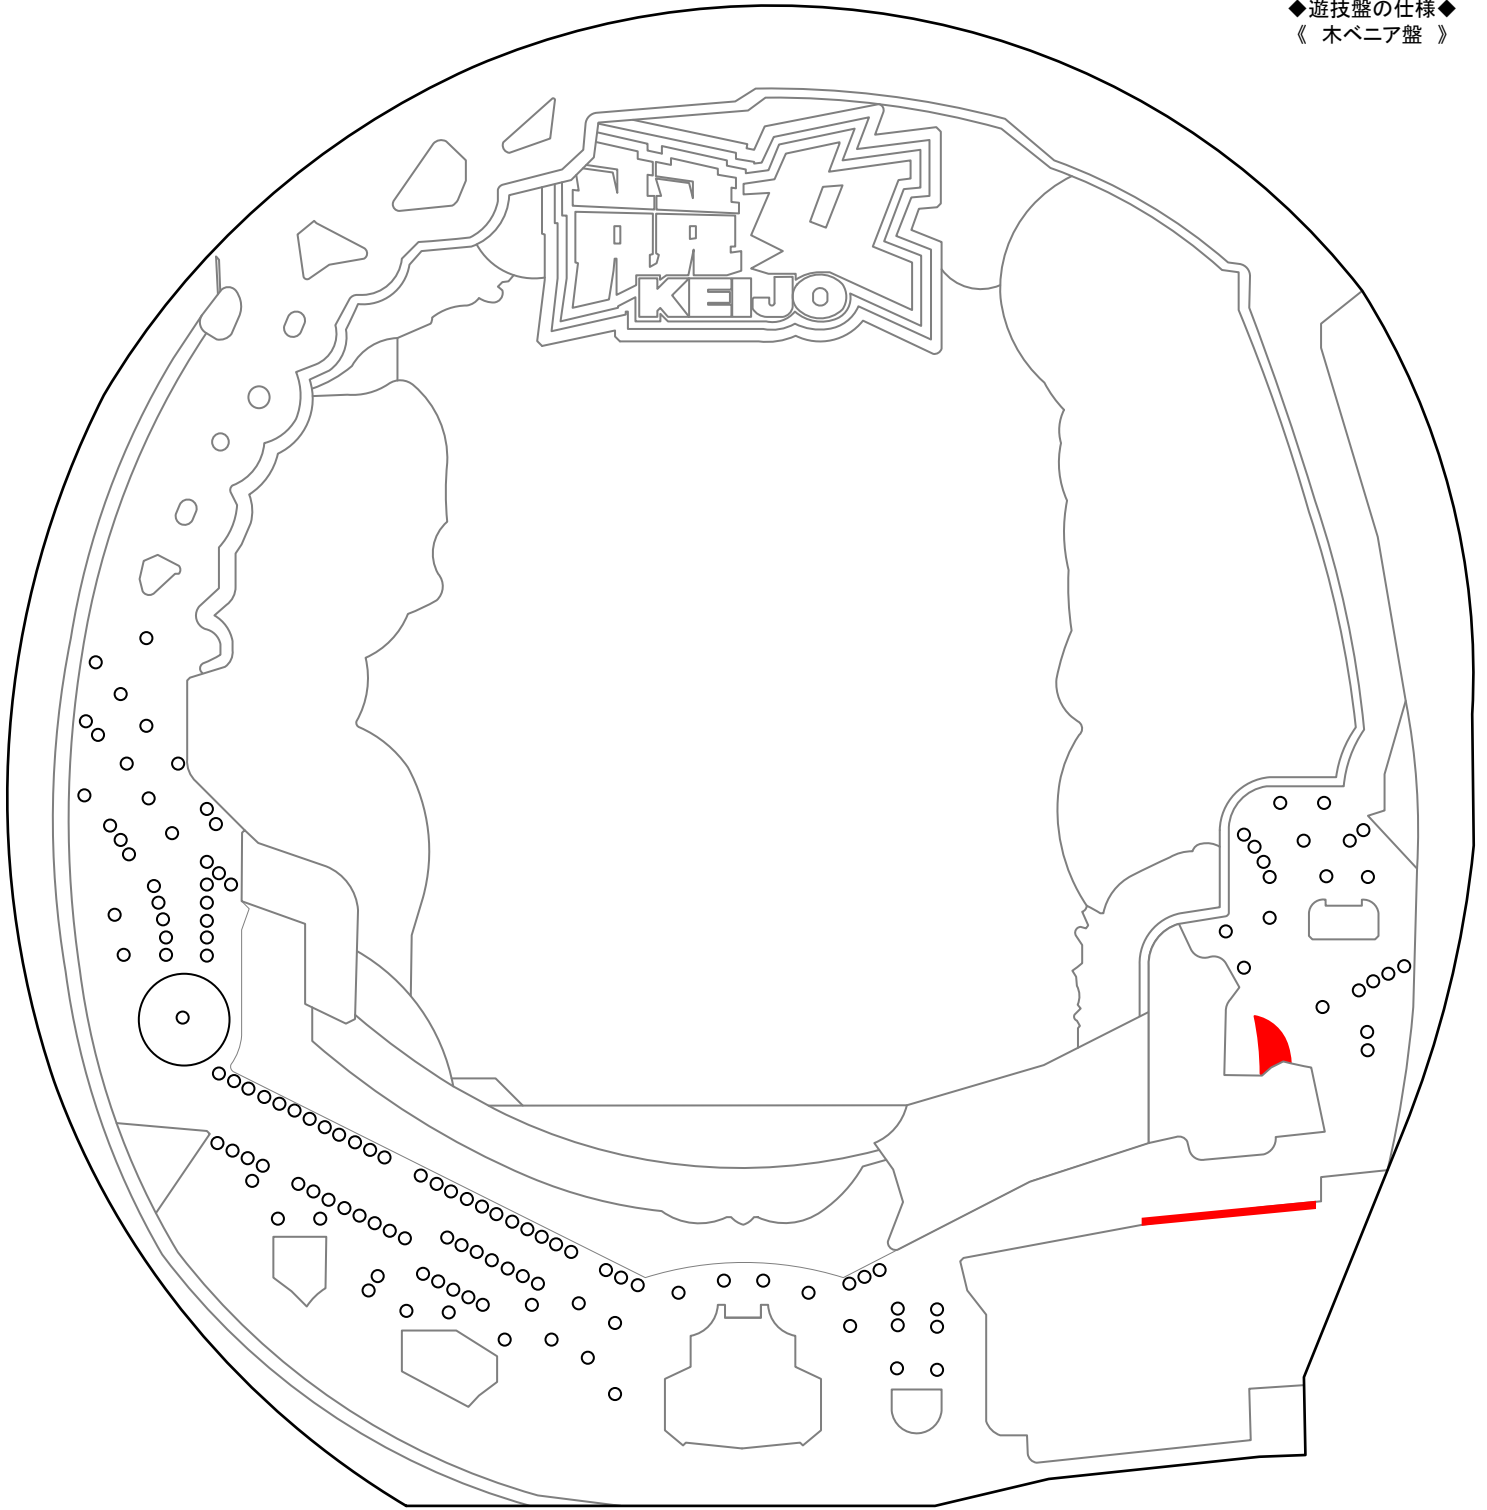

P競女 (豊丸産業)

【319M5A】 ◆確率…1/319.6 ◆高確率…1/95.2 ◆確変…突入60.2% 継続100% (転落確率 1/302.0) ◆時短…100回 ◆賞球…3&1&15 ◆大当りラウンド…3or10R/10C
 【199L1A】 ◆確率…1/199.8 ◆高確率…1/65.2 ◆確変…突入50.0% 継続100% (転落確率 1/199.8) ◆時短…50回 ◆賞球…3&1&11 ◆大当りラウンド…3or6or10R/10C

◆遊技盤の仕様◆
 《 木ベニア盤 》

M E M O

.....

.....

.....

.....

.....

.....