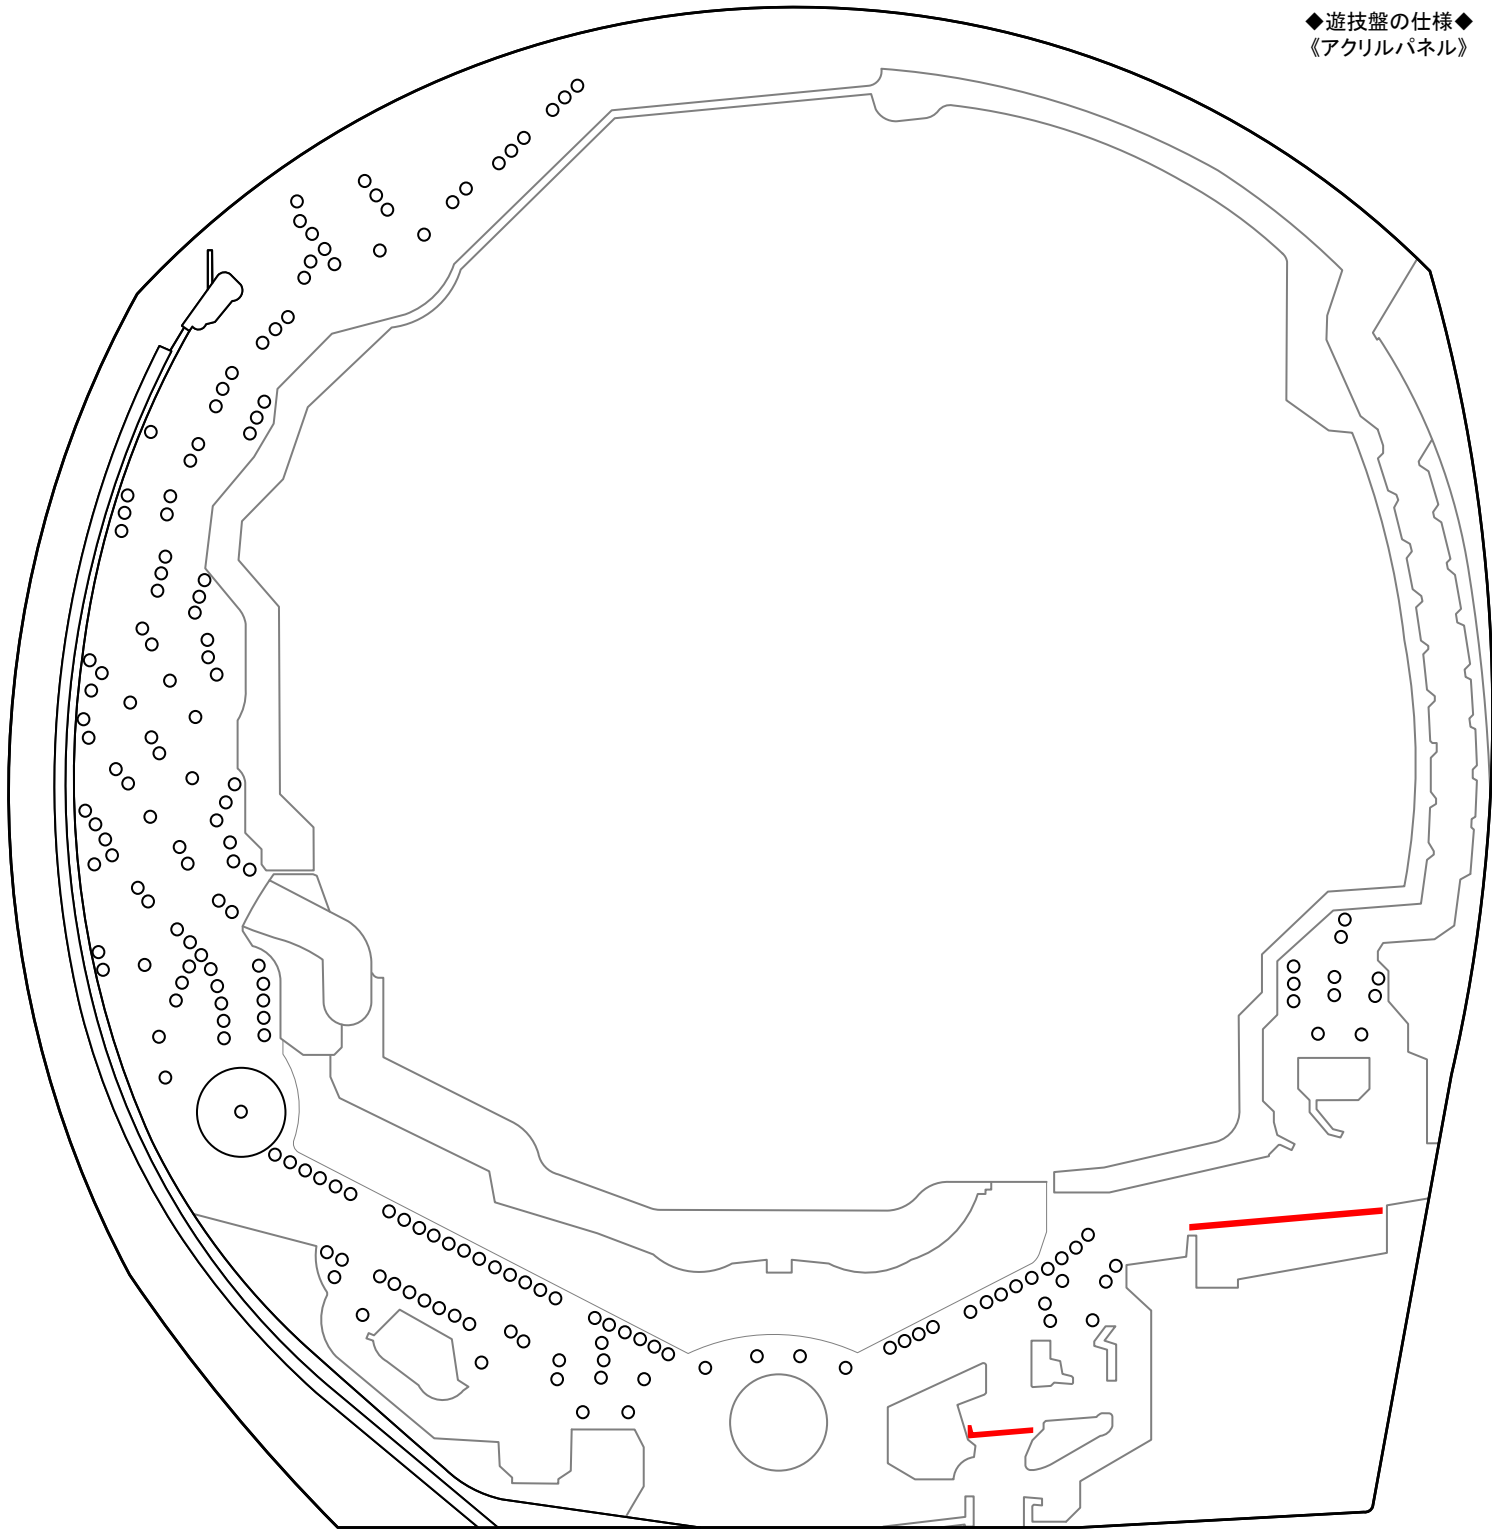

## P化物語2 (銀座)

【GFPA】 ◆確率...1/319.7 ◆高確率...1/67.1 ◆確変...100% (ST 100回) ◆時短...なし ◆賞球...1&2&6&15 ◆大当りラウンド...2or3or10R/10C

【GRPA】 ◆確率...1/199.8 ◆高確率...1/68.5 ◆確変...100% (ST 100回) ◆時短...なし ◆賞球...1&3&5&10 ◆大当りラウンド...2or3or10R/10C

◆遊技盤の仕様◆  
《アクリルパネル》

### M E M O

Blank lined area for notes.