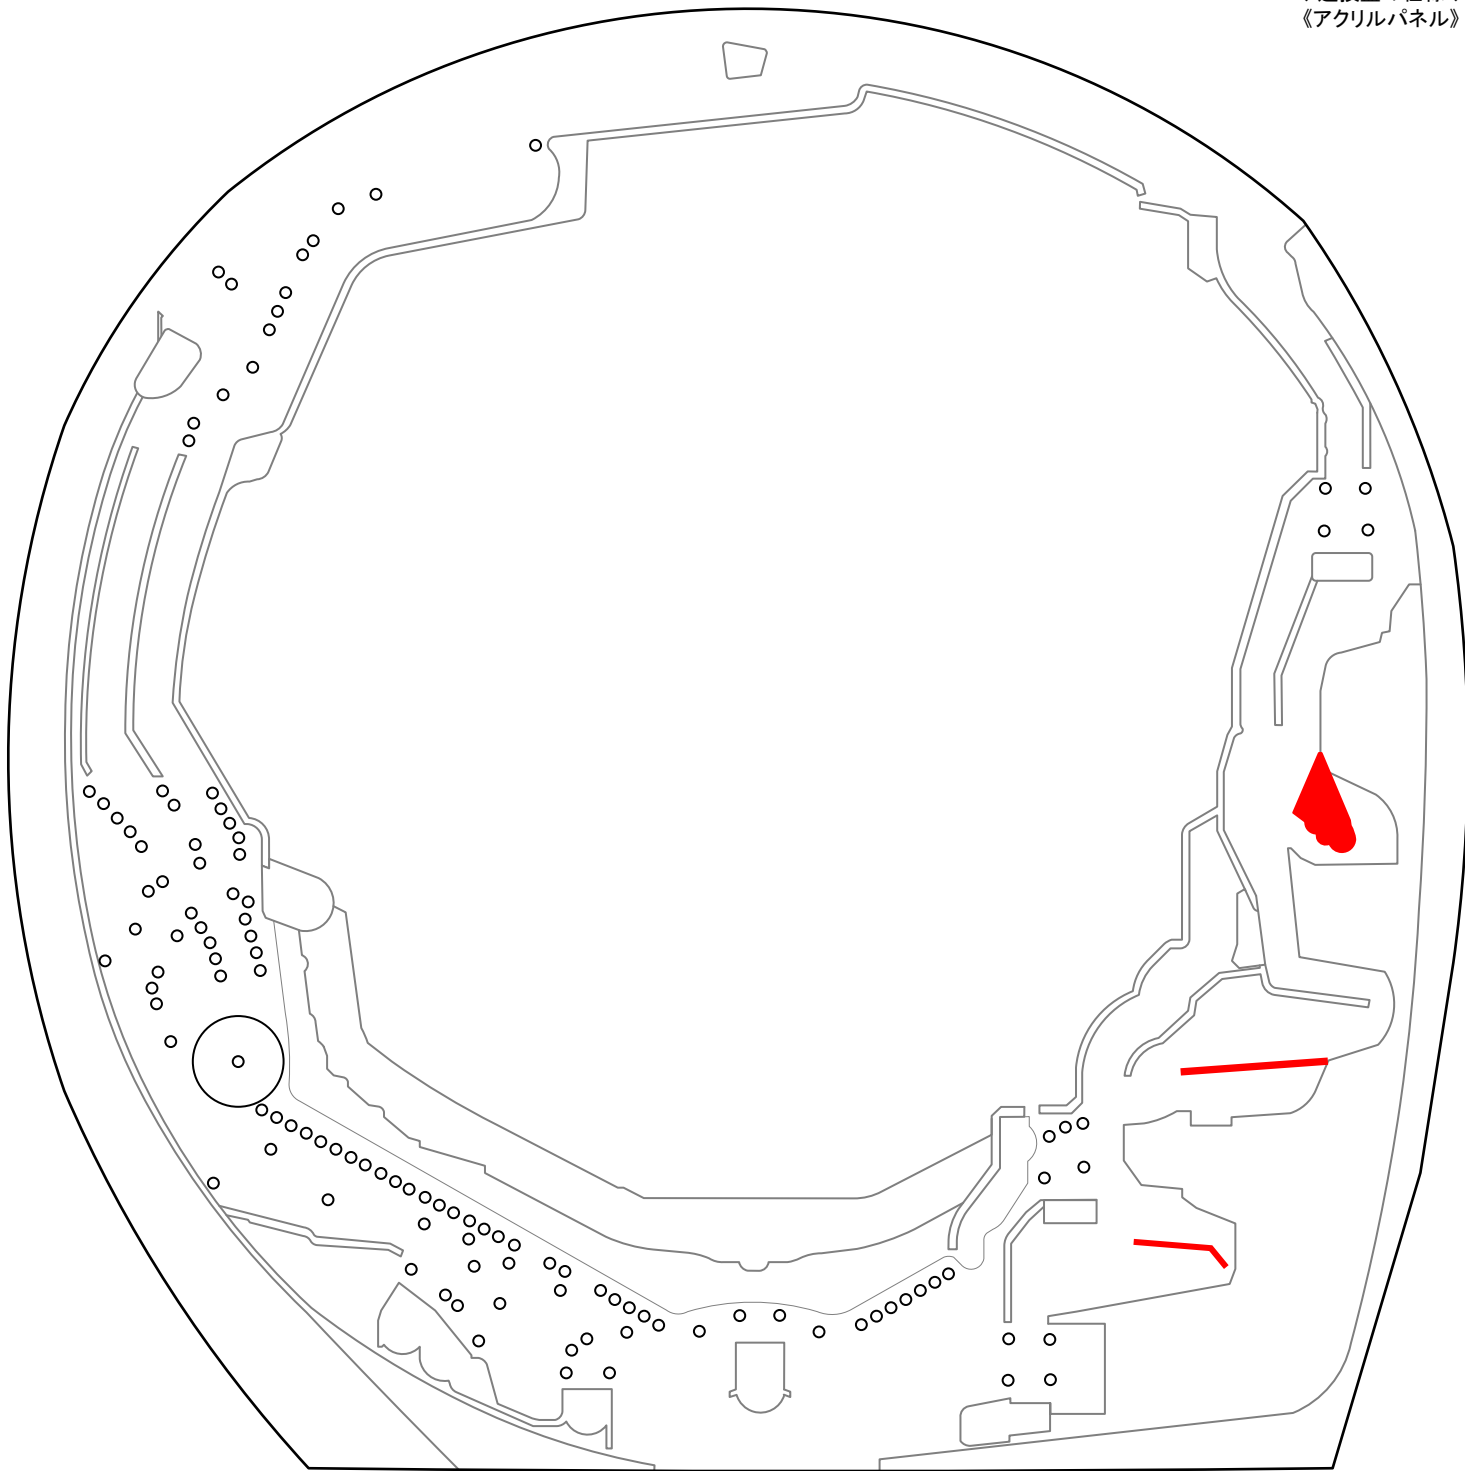

P異世界魔王 (ニューギン)

◆遊技盤の仕様◆
《アクリルパネル》

M E M O

.....

.....

.....

.....

.....