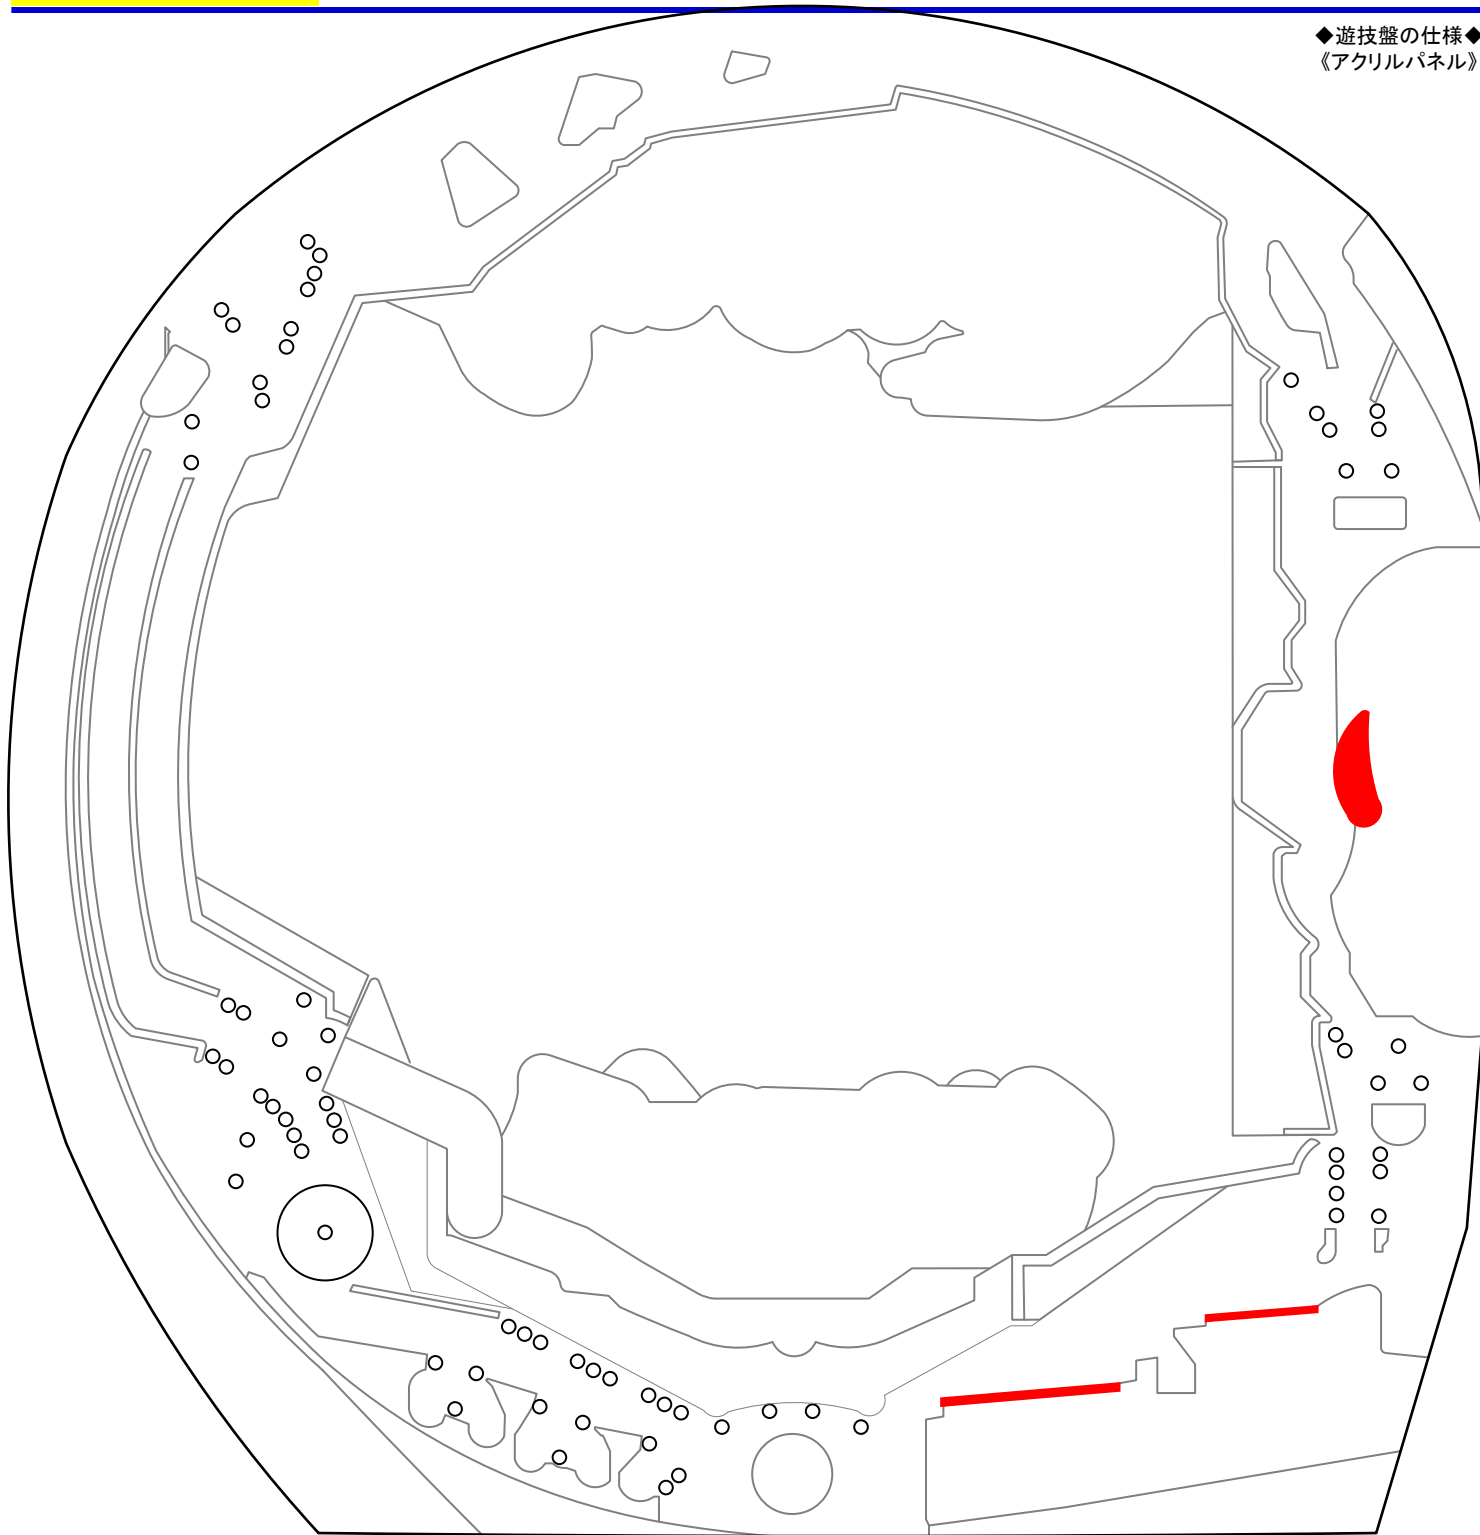

Pベルセルク無双 (ニューギン)

【M-Z】 ◆確率...1/319.7 ◆高確率...1/45.0 ◆確変...75% ◆時短...なし ◆賞球...2&1&7&9&10&15 ◆大当りラウンド...2or4or10R/10C

◆遊技盤の仕様◆
《アクリルパネル》

M E M O

.....

.....

.....

.....