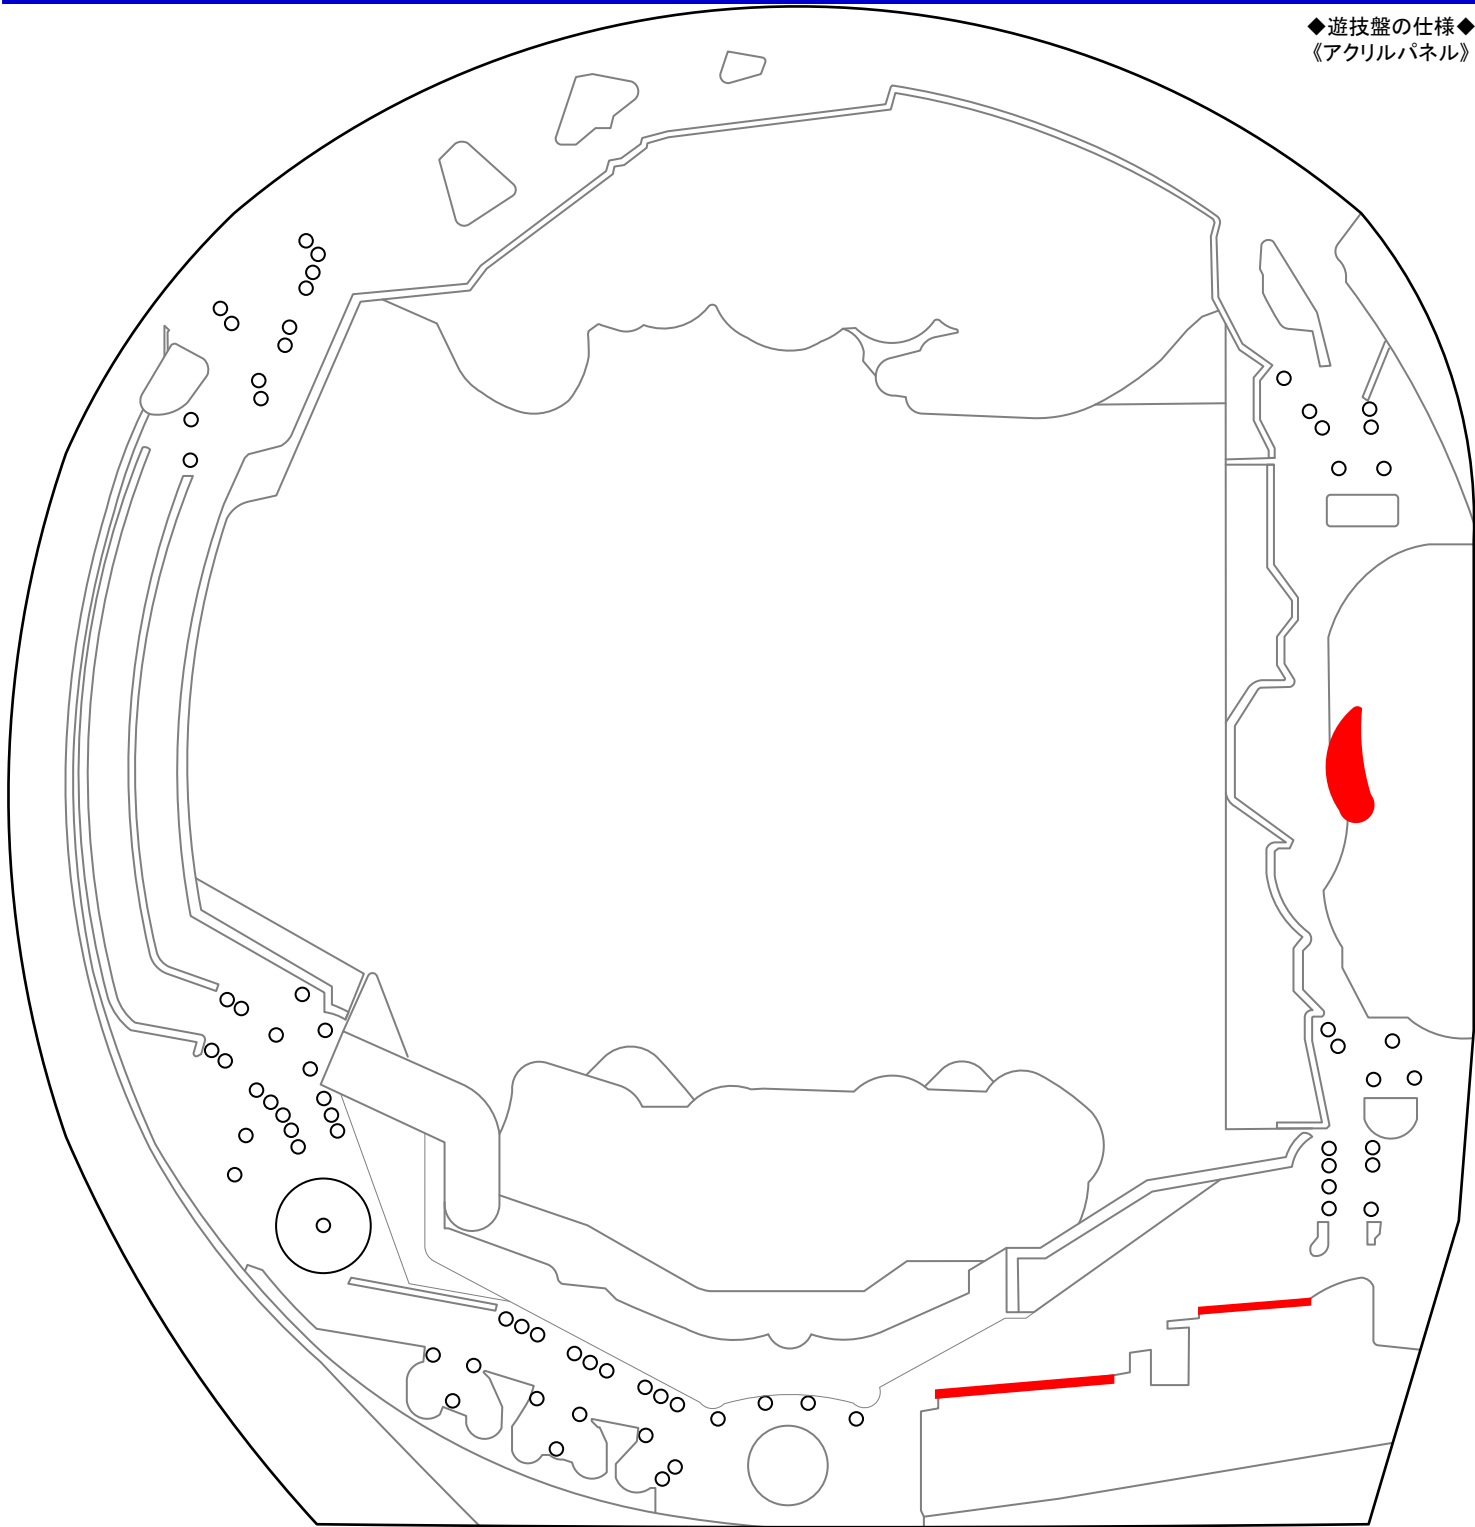

Pベルセルク無双～冥府魔道（ニューギン）

【M12-Z】 ◆確率…1/319.7 ◆高確率…1/80.0 ◆確変…突入50% 継続100% (転落確率 1/320) ◆時短…0回 ◆賞球…1&8&9&10&13 ◆大当りラウンド…2or4or10R/10C

◆遊技盤の仕様◆
《アクリルパネル》

Blank area for notes or comments, consisting of several horizontal lines.