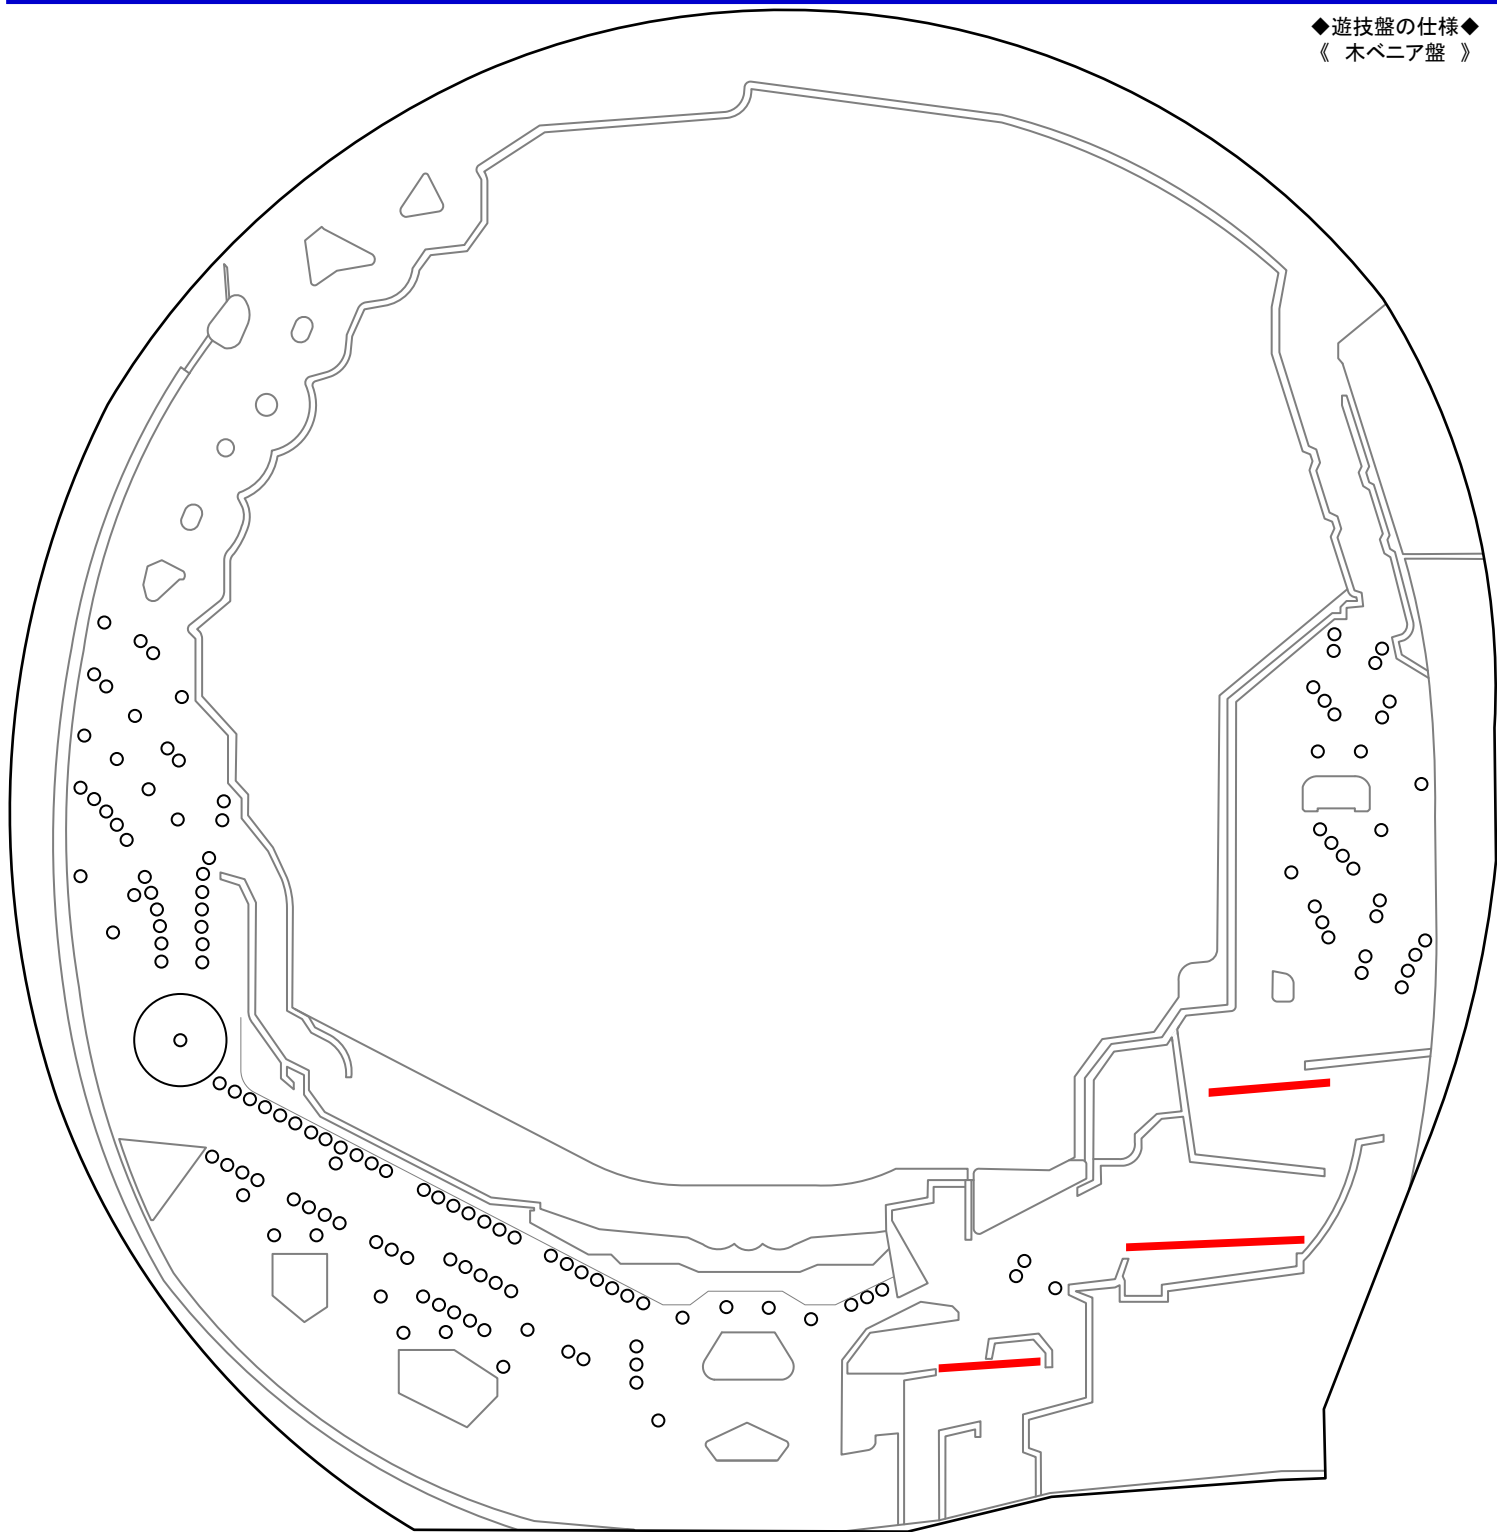

Pプロゴルファー猿 (豊丸産業)

【V1】 ◆確率...1/119.8 ◆高確率...役物連 ◆時短突入...100% ◆時短回数...1or2回 ◆賞球...1&5&6&10 ◆大当りラウンド...2or10R/10C

◆遊技盤の仕様◆
《 木ベニア盤 》

M E M O

.....

.....

.....

.....