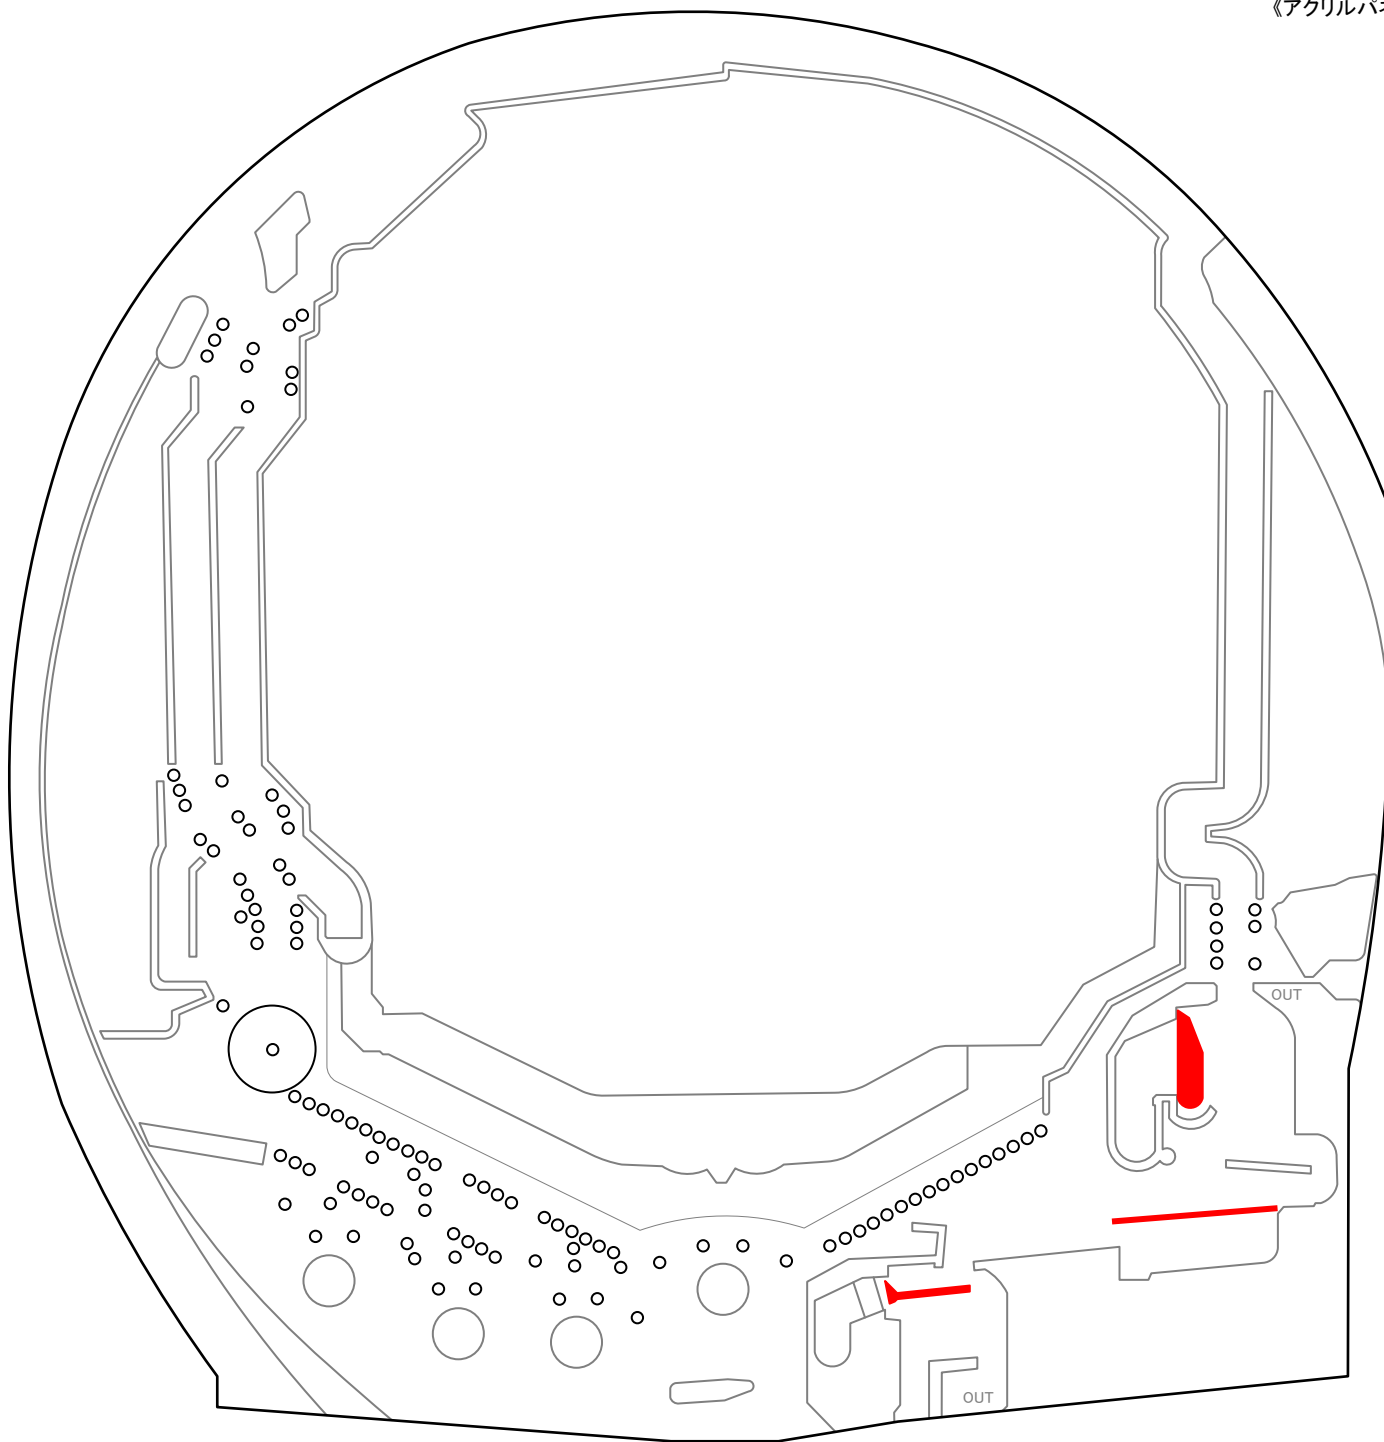

◆遊技盤の仕様◆
《アクリルパネル》

M E M O

Blank lined area for notes.