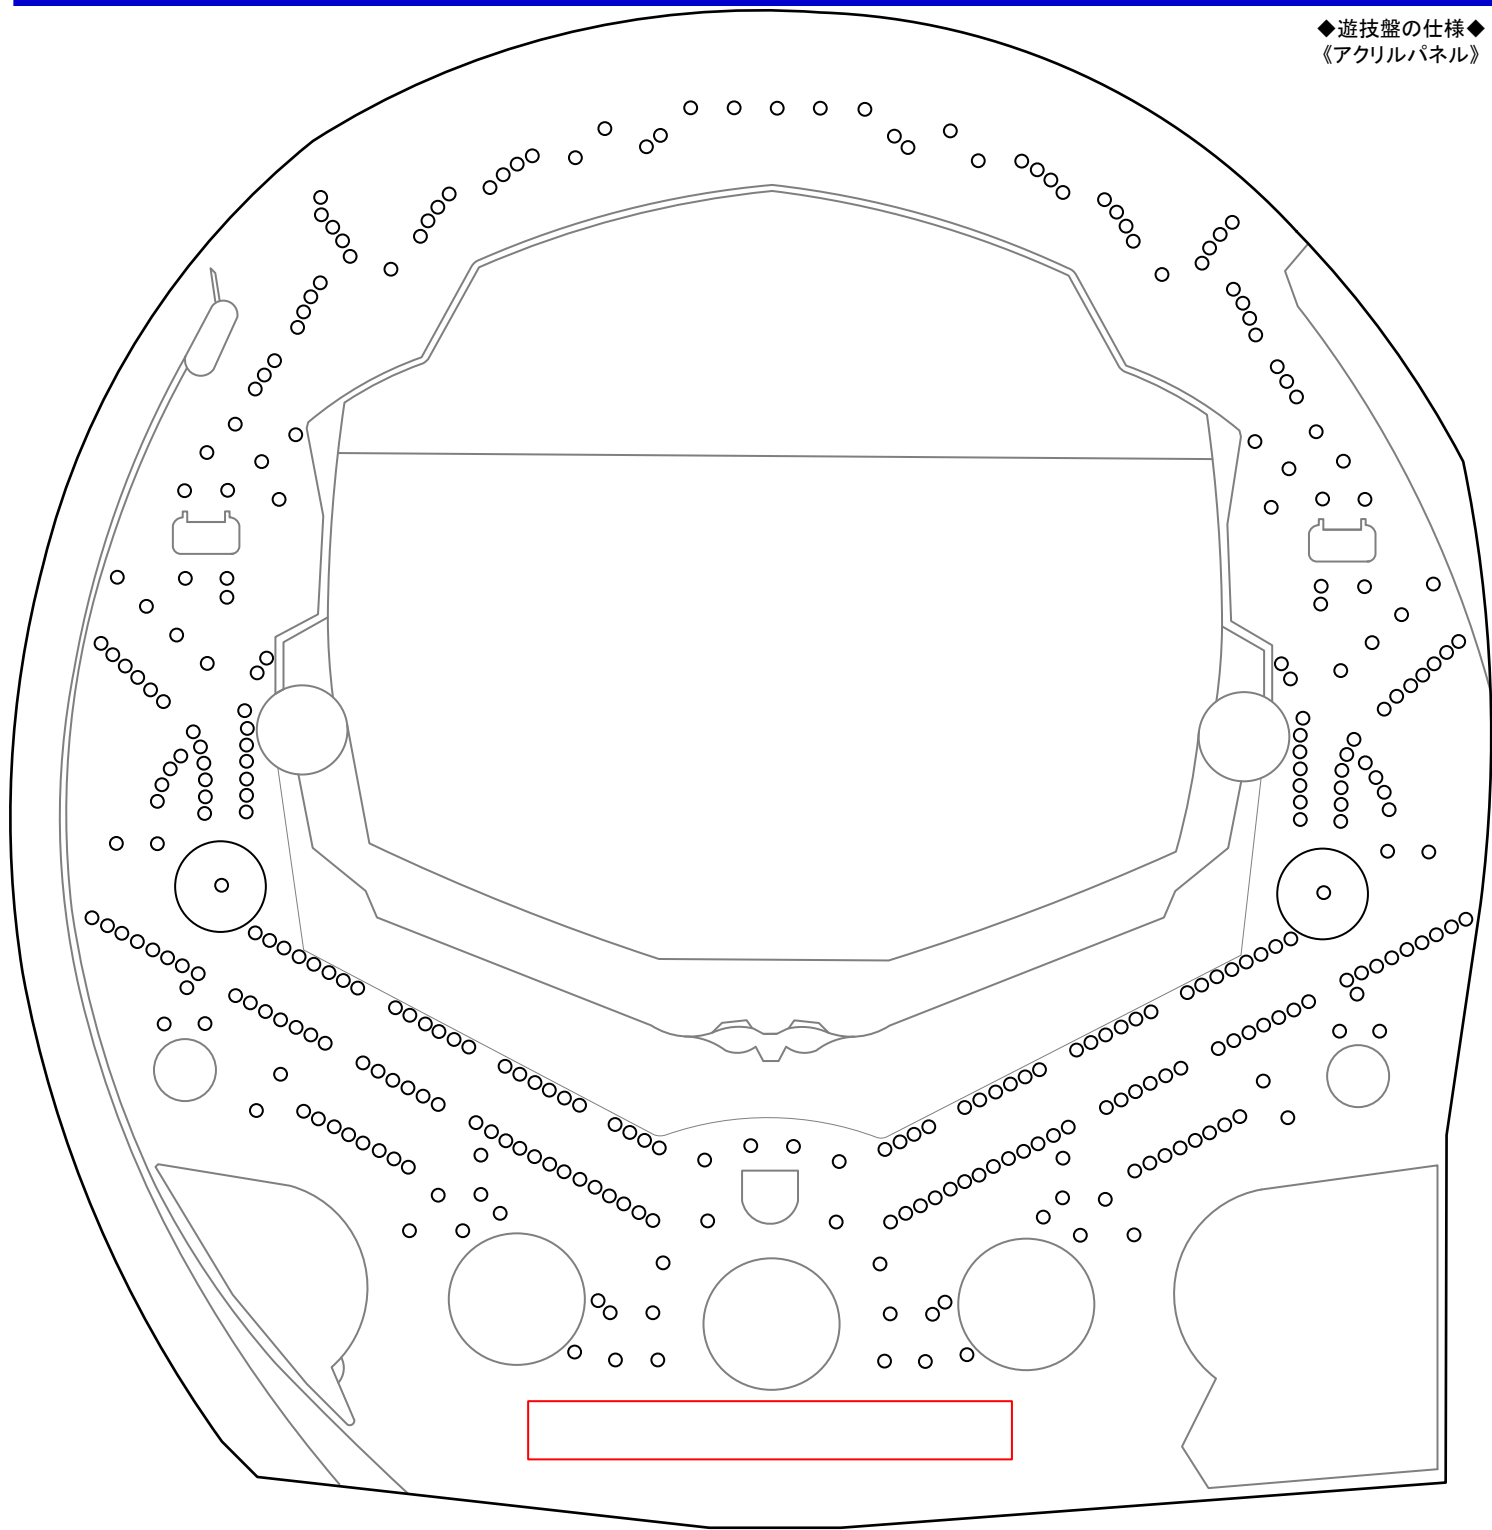

PフィーバーパワフルⅢ (ジェイビー)

【-F】 ◆確率…1/99.9 ◆高確率…1/12.0 ◆確変…100% (ST 8回) ◆時短…17or42or92回 ◆賞球…3&2&4&13 ◆大当りラウンド…3or5or10R/8C

◆遊技盤の仕様◆
《アクリルパネル》

M E M O

Handwritten notes area with horizontal lines.