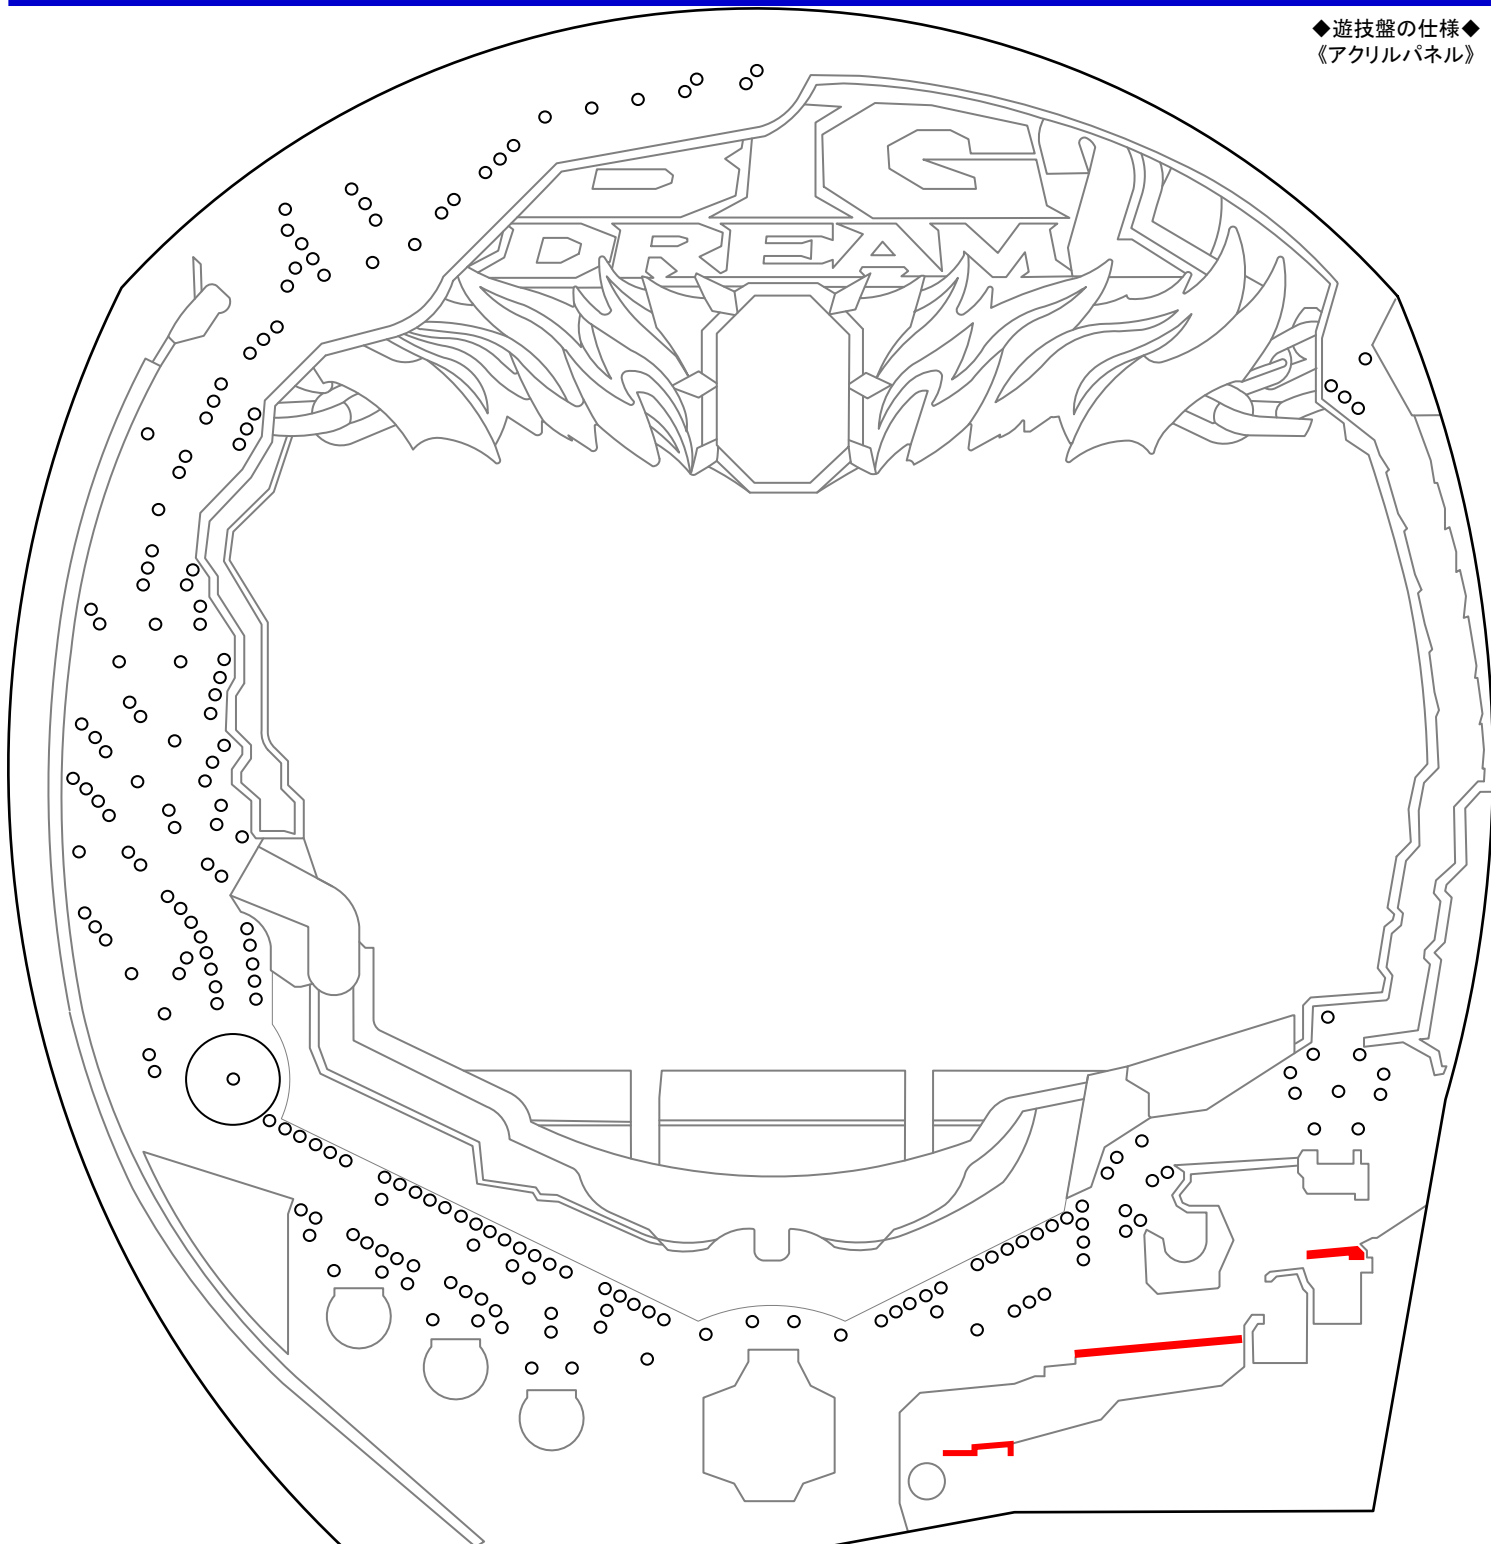

Pビッグドリーム2 (銀座)

◆遊技盤の仕様◆
《アクリルパネル》

M E M O

.....

.....

.....

.....

.....