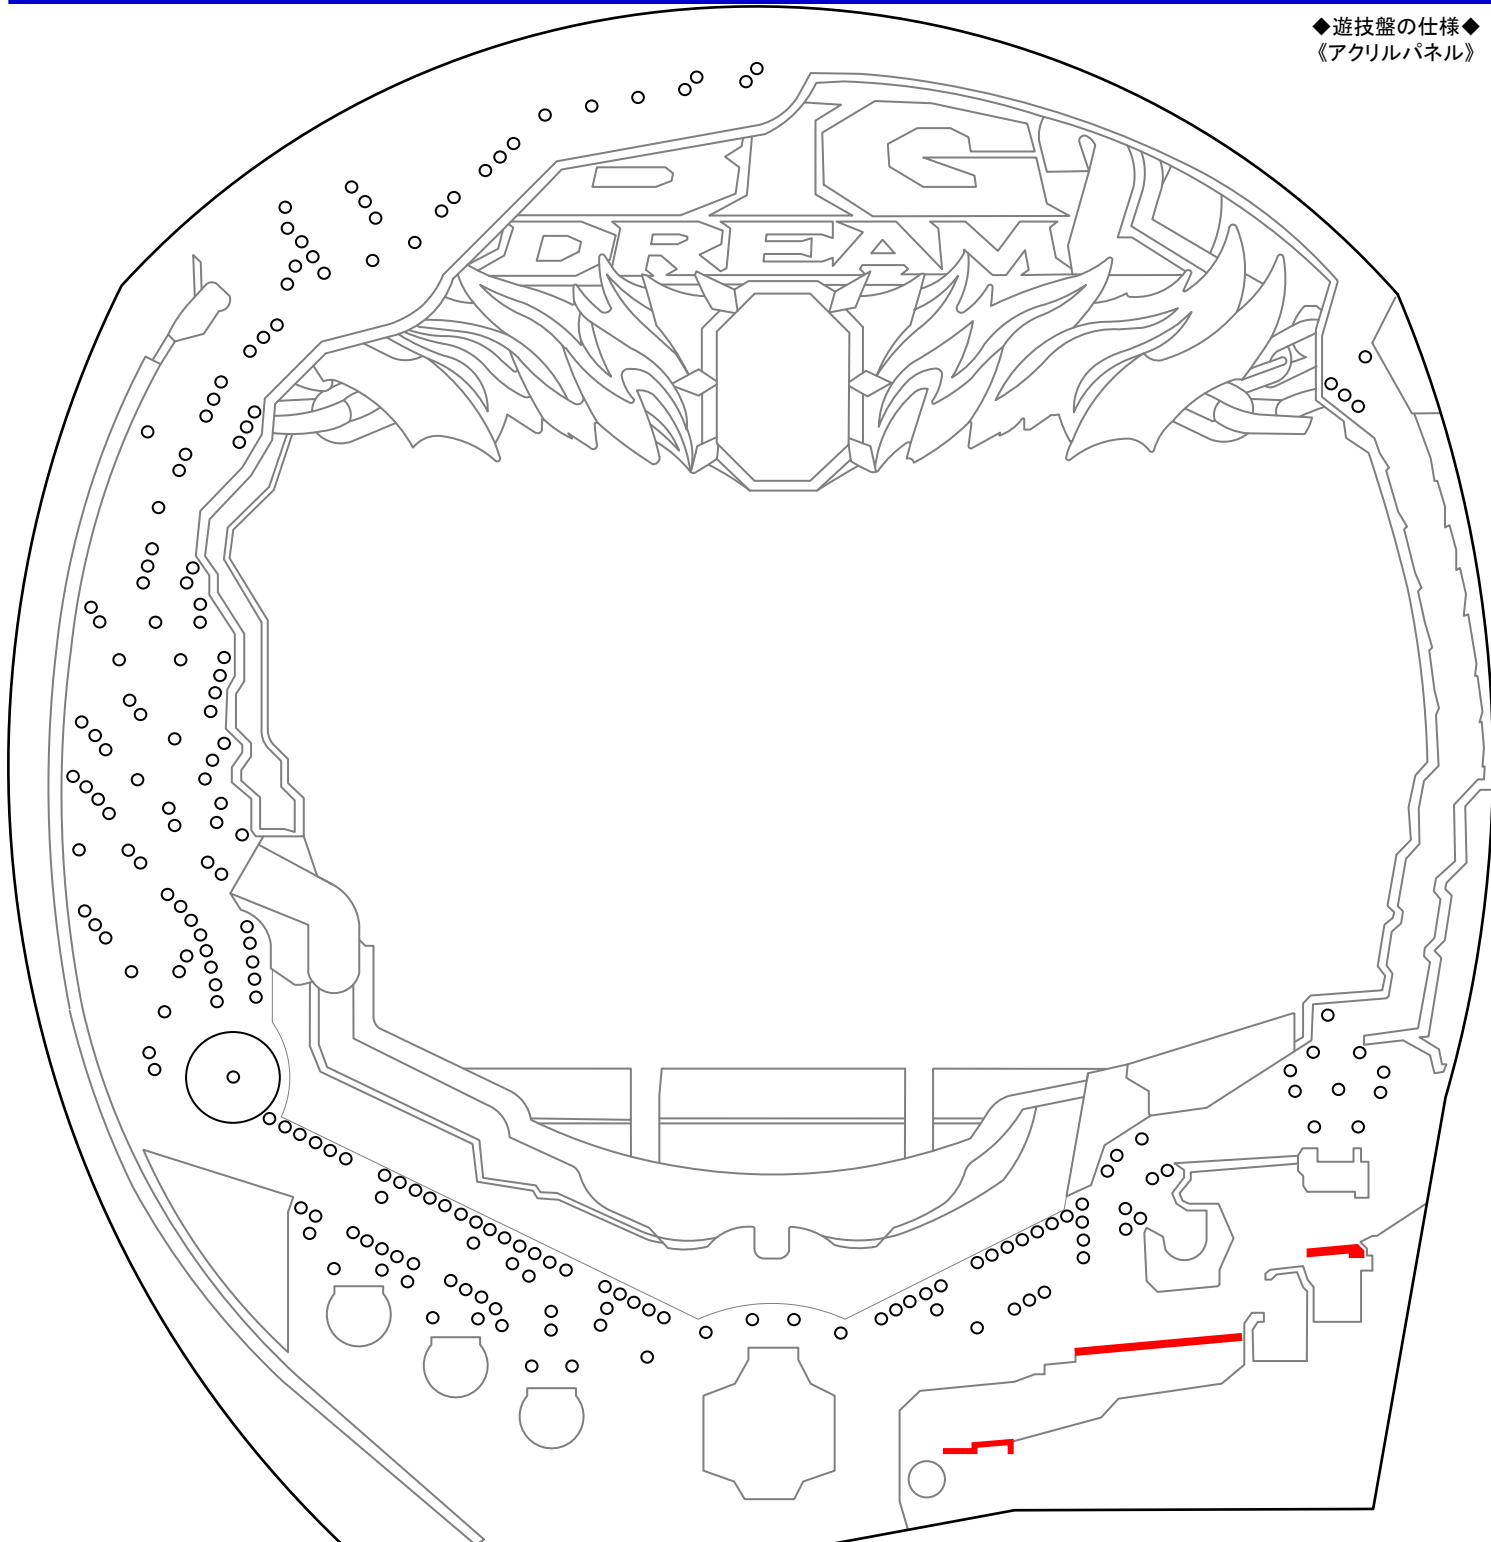

# Pビッグドリーム2 (銀座)

◆遊技盤の仕様◆  
《アクリルパネル》