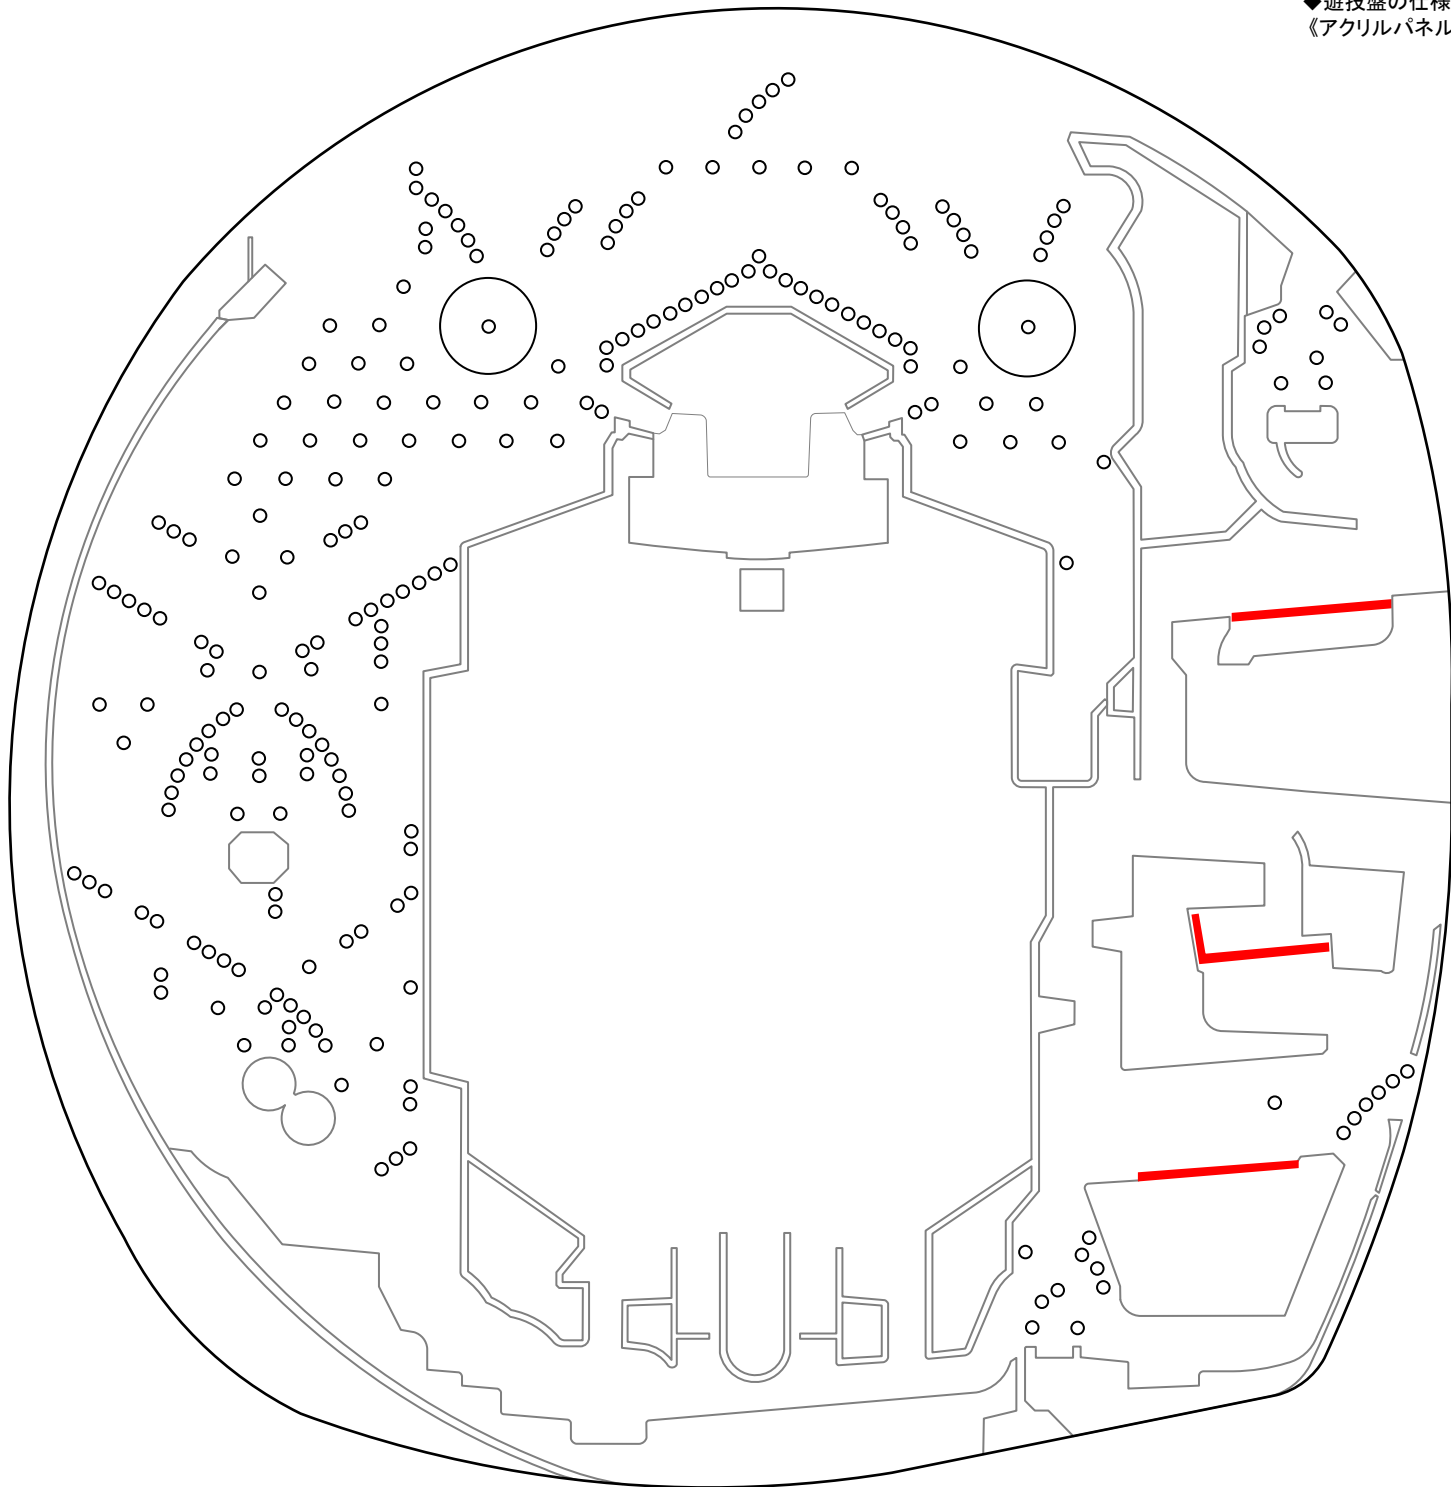

Pバベル (ミズホ)

【MN】 ◆確率…役物機 ◆高確率…役物連 ◆時短突入…100% (リミット 4回) ◆時短…0or125回 ◆賞球…1&3&5&15 ◆大当りラウンド…10R/10C

◆遊技盤の仕様◆
《アクリルパネル》

MEMO

| |
|--|
| |
| |
| |
| |
| |
| |
| |
| |